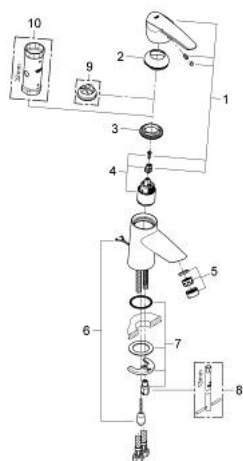

32 285 000 **WAVE VIPUHANA PESUALTAALLE, DN 15**

TUOTESELOSTE

- Colour: chrome
- Yksi asennusreikä
- Metallikahva
- GROHE SilkMove 35 mm:n keraaminen säätöosa
- GROHE LongLife viimeistely
- Säädettävä virtaaman rajoitus
- Säädettävä minimivirtaama 2,5 l/min
- Poresuutin
- Piiloketju
- flexible PE-X connection hoses
- GROHE FastFixation -nopea asennus

- Valinnainen «mpötilanrajoitin (46 375)

32 285 000 WAVE VIPUHANA PESUALTAALLE, DN 15

VARAOSAT, maaliskuuta 2013 – now

- 1: Kahva (Tilausno. 46605000)
- 2: Kansi (Tilausno. 46570000)
- 3: Ruuvikytkentä (Tilausno. 46460000)
- 4: Kasetti (Tilausno. 46374000)
- 5: Poresuutin (Tilausno. 13961000)
- 6: Ketju (Tilausno. 06815000)
- 7: Shank fastening assembly (Tilausno. 46249000)
- 8: Asennustyökalu (Tilausno. 19017000)*
- 9: Lämpötilanrajoitin (Tilausno. 46375000)*
- 10: Holkkiavain (Tilausno. 19332000)*