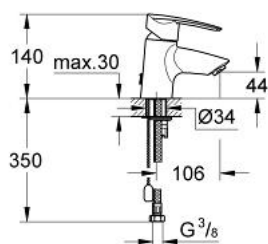

32 285 000 **WAVE VIPUHANA PESUALTAALLE, DN 15**

TUOTESELOSTE

- Colour: chrome
- Yksi asennusreikä
- Metallikahva
- GROHE SilkMove 35 mm:n keraaminen säätöosa
- GROHE LongLife viimeistely
- Säädettävä virtaaman rajoitus
- Säädettävä minimivirtaama 2,5 l/min
- Poresuutin
- Piiloketju
- flexible PE-X connection hoses
- GROHE FastFixation -nopea asennus

- Valinnainen «mpötilanrajoitin (46 375)

32 285 000 WAVE VIPUHANA PESUALTAALLE, DN 15

VARAOSAT, maaliskuuta 2013 – now

- 1: Kahva (Tilausno. 46605000)
- 2: Kansi (Tilausno. 46570000)
- 3: Ruuvikytkentä (Tilausno. 46460000)
- 4: Kasetti (Tilausno. 46374000)
- 5: Poresuutin (Tilausno. 13961000)
- 6: Ketju (Tilausno. 06815000)
- 7: Shank fastening assembly (Tilausno. 46249000)
- 8: Asennustyökalu (Tilausno. 19017000)*
- 9: Lämpötilanrajoitin (Tilausno. 46375000)*
- 10: Holkkiavain (Tilausno. 19332000)*