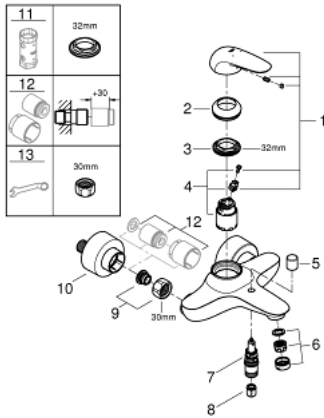

### TUOTESELOSTE

- Colour: chrome
- Seinäasennus
- Metallikahva
- GROHE SilkMove 35 mm:n keraaminen säätöosa
- Säädettyä virtaaman rajoitus
- GROHE LongLife viimeistely
- Automaattinen vaihdin: amme/suihku
- suihkuventtiili 1/2", jossa on integroitu takaiskuventtiili
- Poresuutin
- piilotetut epäkeskoliitännät
- Varustettu takaiskuventtiilillä

### **VARAOSAT**, helmikuuta 2015 – now

- 1: Solid metal lever (Tilausno. 46954000)
  - 2: Kansi (Tilausno. 46436000)
  - 3: Ruuvikytkentä (Tilausno. 46460000)
  - 4: Kasetti (Tilausno. 46374000)
  - 5: Vaihdonnappi (Tilausno. 64309000)
  - 6: Poresuutin (Tilausno. 13952000)
  - 7: Vaihdin (Tilausno. 65655000)
  - 8: Yksisuuntaventtiili 1/2" (Tilausno. 48276000)
  - 9: Ruuviliitäntä 1/2" (Tilausno. 45044000)
  - 10: Epäkeskoliitin (Tilausno. 12693000)
  - 11: Holkkiavain (Tilausno. 19332000)\*
  - 12: Jatkosarja, 30 mm (Tilausno. 46238000)\*
  - 13: Erikoiskiristin (Tilausno. 19377000)\*
- \* Erikoistarvikkeet