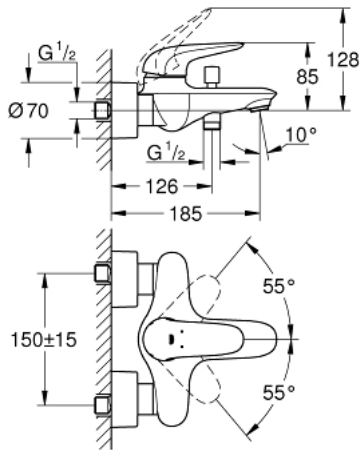

### TUOTESELOSTE

- Colour: chrome
- Seinäasennus
- Metallikahva
- GROHE SilkMove 35 mm:n keraaminen säätöosa
- Säädettyä virtaaman rajoitus
- GROHE LongLife viimeistely
- Automaattinen vaihdin: amme/suihku
- suihkuventtiili 1/2", jossa on integroitu takaiskuventtiili
- Poresuutin
- piilotetut epäkeskoliitännät
- Varustettu takaiskuventtiilillä

## 32 286 001 **WAVE VIPUHANA AMMEELLE JA SUIHKULLE, DN 15**