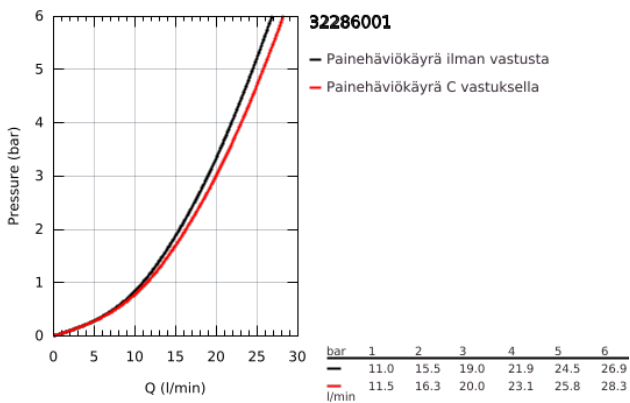

### TUOTESELOSTE

- Colour: chrome
- Seinäasennus
- Metallikahva
- GROHE SilkMove 35 mm:n keraaminen säätöosa
- Säädettyä virtaaman rajoitus
- GROHE LongLife viimeistely
- Automaattinen vaihdin: amme/suihku
- suihkuventtiili 1/2", jossa on integroitu takaiskuventtiili
- Poresuutin
- piilotetut epäkeskoliitännät
- Varustettu takaiskuventtiilillä