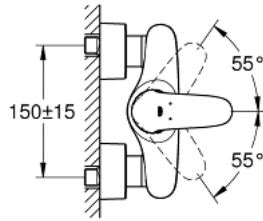

32 287 001 WAVE VIPUHANA SUIHKUUN, DN 15

TUOTESELOSTE

- Colour: chrome
- Seinäsennus
- Metallikahva
- GROHE SilkMove 35 mm:n keraaminen säätöosa
- Säädettävä virtaaman rajoitus
- GROHE LongLife viimeistely
- suihkuventtiili 1/2", jossa on integroitu takaiskuventtiili
- piilotetut epäkeskoliitännät
- Varustettu takaiskuventtiilillä

32 287 001 **WAVE VIPUHANA SUIHKUUN, DN 15**

VARAOSAT, helmikuuta 2015 – now

- 1: Solid metal lever (Tilausno. 46954000)
 - 2: Kansi (Tilausno. 46436000)
 - 3: Ruuvikytkentä (Tilausno. 46460000)
 - 4: Kasetti (Tilausno. 46374000)
 - 5: Yksisuuntaventtiili 1/2" (Tilausno. 48276000)
 - 6: Ruuviliitäntä 1/2" (Tilausno. 45044000)
 - 7: Epäkeskoliitin (Tilausno. 12693000)
 - 8: Holkkiavain (Tilausno. 19332000)*
 - 9: Jatkosarja, 30 mm (Tilausno. 46238000)*
 - 10: Erikoiskiristin (Tilausno. 19377000)*
- * Erikoistarvikkeet