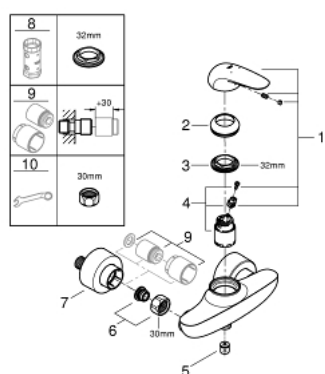

32 287 001 WAVE VIPUHANA SUIHKUUN, DN 15

TUOTESELOSTE

- Colour: chrome
- Seinäsennus
- Metallikahva
- GROHE SilkMove 35 mm:n keraaminen säätöosa
- Säädettävä virtaaman rajoitus
- GROHE LongLife viimeistely
- suihkuventtiili 1/2", jossa on integroitu takaiskuventtiili
- piilotetut epäkeskoliitännät
- Varustettu takaiskuventtiilillä

32 287 001 **WAVE VIPUHANA SUIHKUUN, DN 15**

VARAOSAT, helmikuuta 2015 – now

- 1: Solid metal lever (Tilausno. 46954000)
 - 2: Kansi (Tilausno. 46436000)
 - 3: Ruuvikytkentä (Tilausno. 46460000)
 - 4: Kasetti (Tilausno. 46374000)
 - 5: Yksisuuntaventtiili 1/2" (Tilausno. 48276000)
 - 6: Ruuviliitäntä 1/2" (Tilausno. 45044000)
 - 7: Epäkeskoliitin (Tilausno. 12693000)
 - 8: Holkkiavain (Tilausno. 19332000)*
 - 9: Jatkosarja, 30 mm (Tilausno. 46238000)*
 - 10: Erikoiskiristin (Tilausno. 19377000)*
- * Erikoistarvikkeet