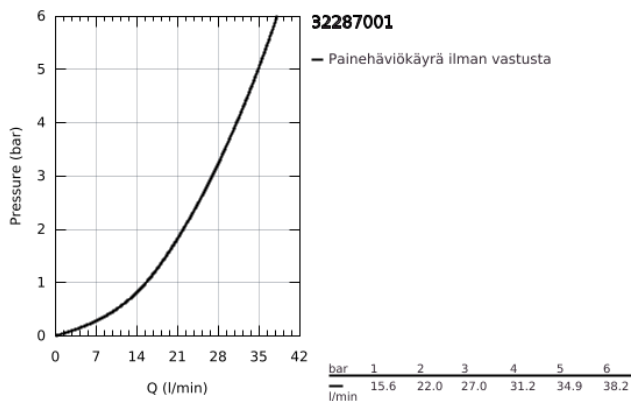

32 287 001 WAVE VIPUHANA SUIHKUUN, DN 15

TUOTESELOSTE

- Colour: chrome
- Seinäsennus
- Metallikahva
- GROHE SilkMove 35 mm:n keraaminen säätöosa
- Säädettävä virtaaman rajoitus
- GROHE LongLife viimeistely
- suihkuventtiili 1/2", jossa on integroitu takaiskuventtiili
- piilotetut epäkeskoliitännät
- Varustettu takaiskuventtiilillä