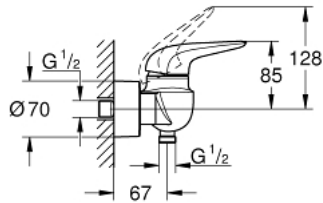

32 287 001 WAVE VIPUHANA SUIHKUUN, DN 15

TUOTESELOSTE

- Colour: chrome
- Seinäsennus
- Metallikahva
- GROHE SilkMove 35 mm:n keraaminen säätöosa
- Säädettävä virtaaman rajoitus
- GROHE LongLife viimeistely
- suihkuventtiili 1/2", jossa on integroitu takaiskuventtiili
- piilotetut epäkeskoliitännät
- Varustettu takaiskuventtiilillä

32 287 001 **WAVE VIPUHANA SUIHKUUN, DN 15**

VARAOSAT, helmikuuta 2015 – now

- 1: Solid metal lever (Tilausno. 46954000)
 - 2: Kansi (Tilausno. 46436000)
 - 3: Ruuvikytkentä (Tilausno. 46460000)
 - 4: Kasetti (Tilausno. 46374000)
 - 5: Yksisuuntaventtiili 1/2" (Tilausno. 48276000)
 - 6: Ruuviliitäntä 1/2" (Tilausno. 45044000)
 - 7: Epäkeskoliitin (Tilausno. 12693000)
 - 8: Holkkiavain (Tilausno. 19332000)*
 - 9: Jatkosarja, 30 mm (Tilausno. 46238000)*
 - 10: Erikoiskiristin (Tilausno. 19377000)*
- * Erikoistarvikkeet