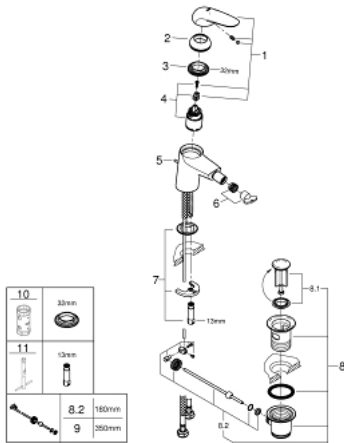

32 288 001 WAVE VIPUHANA PESUISTUIMEEN, DN 15 S-SIZE

TUOTESELOSTE

- Colour: chrome
- Yksi asennusreikä
- Metallikahva
- GROHE SilkMove 35 mm:n keraaminen säätöosa
- Lämpötilarajoin
- Säädettävä virtaaman rajoitus
- GROHE LongLife viimeistely
- GROHE EcoJoy - poresuutin 5.7l/min
- Varustettu pallonivelellä
- Vipupohjaventtiili 1 1/4"
- Joustavat liitosletkut
- GROHE FastFixation -nopea asennus
- GROHE QuickTool mukana

32 288 001 **WAVE VIPUHANA PESUISTUIMEEN, DN 15**
S-SIZE

VARAOSAT, helmikuuta 2015 – now

- 1: Solid metal lever (Tilausno. 46951000)
 - 2: Kansi (Tilausno. 46492000)
 - 3: Ruuvikytentä (Tilausno. 46460000)
 - 4: Kasetti (Tilausno. 46374000)
 - 5: Pop-up rod (Tilausno. 46739000)
 - 6: Poresuutin (Tilausno. 13998000)
 - 7: Shank fastening assembly (Tilausno. 46671000)
 - 8: Viemärlaitteet 1 1/4" (Tilausno. 28910000)
 - 8.1: Tulppa (Tilausno. 07182000)
 - 8.2: Epäkeskotanko (Tilausno. 07052000)
 - 9: Epäkeskotanko (Tilausno. 07341000)*
 - 10: Holkkiavain (Tilausno. 19332000)*
 - 11: Asennustyökalu (Tilausno. 19017000)*
- * Erikoistarvikkeet