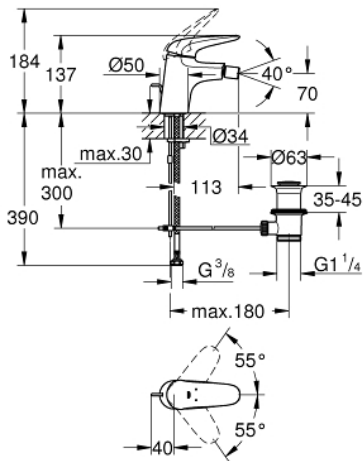

32 288 001 WAVE VIPUHANA PESUISTUIMEEN, DN 15 S-SIZE

TUOTESELOSTE

- Colour: chrome
- Yksi asennusreikä
- Metallikahva
- GROHE SilkMove 35 mm:n keraaminen säätöosa
- Lämpötilarajoin
- Säädettävä virtaaman rajoitus
- GROHE LongLife viimeistely
- GROHE EcoJoy - poresuutin 5.7l/min
- Varustettu pallonivelellä
- Vipupohjaventtiili 1 1/4"
- Joustavat liitosletkut
- GROHE FastFixation -nopea asennus
- GROHE QuickTool mukana

32 288 001 **WAVE VIPUHANA PESUISTUIMEEN, DN 15**
S-SIZE

VARAOSAT, helmikuuta 2015 – now

- 1: Solid metal lever (Tilausno. 46951000)
 - 2: Kansi (Tilausno. 46492000)
 - 3: Ruuvikytentä (Tilausno. 46460000)
 - 4: Kasetti (Tilausno. 46374000)
 - 5: Pop-up rod (Tilausno. 46739000)
 - 6: Poresuutin (Tilausno. 13998000)
 - 7: Shank fastening assembly (Tilausno. 46671000)
 - 8: Viemärlaitteet 1 1/4" (Tilausno. 28910000)
 - 8.1: Tulppa (Tilausno. 07182000)
 - 8.2: Epäkeskotanko (Tilausno. 07052000)
 - 9: Epäkeskotanko (Tilausno. 07341000)*
 - 10: Holkkiavain (Tilausno. 19332000)*
 - 11: Asennustyökalu (Tilausno. 19017000)*
- * Erikoistarvikkeet