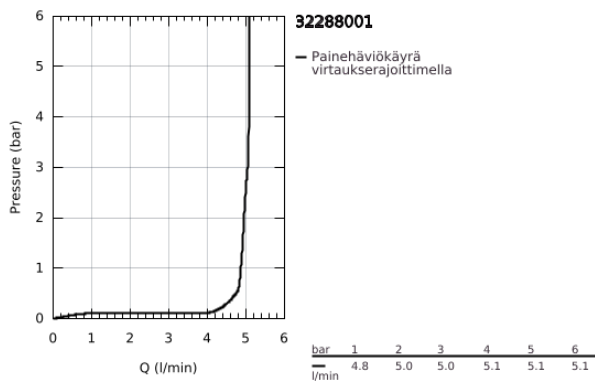

32 288 001 WAVE VIPUHANA PESUISTUIMEEN, DN 15 S-SIZE

TUOTESELOSTE

- Colour: chrome
- Yksi asennusreikä
- Metallikahva
- GROHE SilkMove 35 mm:n keraaminen säätöosa
- Lämpötilarajoin
- Säädettävä virtaaman rajoitus
- GROHE LongLife viimeistely
- GROHE EcoJoy - poresuutin 5.7l/min
- Varustettu pallonivelellä
- Vipupohjaventtiili 1 1/4"
- Joustavat liitosletkut
- GROHE FastFixation -nopea asennus
- GROHE QuickTool mukana

32 288 001 **WAVE VIPUHANA PESUISTUIMEEN, DN 15**
S-SIZE

VARAOSAT, helmikuuta 2015 – now

- 1: Solid metal lever (Tilausno. 46951000)
 - 2: Kansi (Tilausno. 46492000)
 - 3: Ruuvikytentä (Tilausno. 46460000)
 - 4: Kasetti (Tilausno. 46374000)
 - 5: Pop-up rod (Tilausno. 46739000)
 - 6: Poresuutin (Tilausno. 13998000)
 - 7: Shank fastening assembly (Tilausno. 46671000)
 - 8: Viemärlaitteet 1 1/4" (Tilausno. 28910000)
 - 8.1: Tulppa (Tilausno. 07182000)
 - 8.2: Epäkeskotanko (Tilausno. 07052000)
 - 9: Epäkeskotanko (Tilausno. 07341000)*
 - 10: Holkkiavain (Tilausno. 19332000)*
 - 11: Asennustyökalu (Tilausno. 19017000)*
- * Erikoistarvikkeet