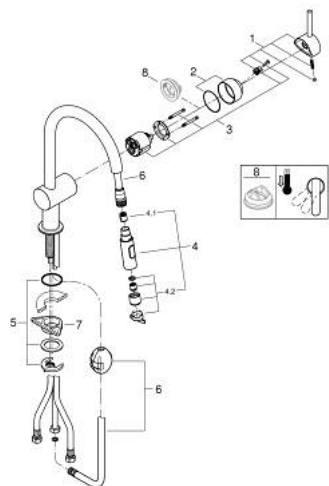

32 321 002 MINTA KEITTIÖHANA

TUOTESELOSTE

- Colour: chrome
- C-juoksuputki
- Yksi asennusreikä
- GROHE LongLife viimeistely
- GROHE SilkMove 46 mm:n keraaminen säätöosa
- Easy Docking Function takaa ulosvedettävän juoksuputken helpon palautuksen lähtöasentoon
- Pull-Out spout for greater flexibility
- Dual-suihku
- Säädettävä virtaaman rajoitus
- Kääntyvä juoksuputki, kääntöalue 360°
- Integroitu takaiskuventtiili
- Varustettu takaiskuventtiilillä
- Joustavat liitosletkut
- Pika-asennusjärjestelmä
- maximum flow rate (at 3 bar): 9 l/min

32 321 002 MINTA KEITTIÖHANA

VARAOSAT, kesäkuuta 2024 – now

- 1: Kahva (Tilausno. 46015000)
- 2: Kansi (Tilausno. 46025000)
- 3: Kasetti (Tilausno. 46048000)
- 4: Handspray (Tilausno. 48416000)
- 4.1: Yksisuuntaventtiili ½" (Tilausno. 08565000)
- 4.2: Poresuutin (Tilausno. 48347000)
- 5: Shank fastening assembly (Tilausno. 46345000)
- 6: Hose for sink mixer with pull-out dual spray or mousseur (Tilausno. 48293000)
- 7: Tukilevy (Tilausno. 05334000)
- 8: Lämpötilanrajoitin (Tilausno. 46375000)