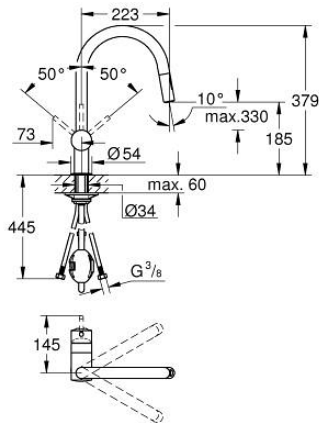

32 321 002 MINTA KEITTIÖHANA

TUOTESELOSTE

- Colour: chrome
- C-juoksuputki
- Yksi asennusreikä
- GROHE LongLife viimeistely
- GROHE SilkMove 46 mm:n keraaminen säätöosa
- Easy Docking Function takaa ulosvedettävän juoksuputken helpon palautuksen lähtöasentoon
- Pull-Out spout for greater flexibility
- Dual-suihku
- Säädettävä virtaaman rajoitus
- Kääntyvä juoksuputki, kääntöalue 360°
- Integroitu takaiskuventtiili
- Varustettu takaiskuventtiilillä
- Joustavat liitosletkut
- Pika-asennusjärjestelmä
- maximum flow rate (at 3 bar): 9 l/min

32 321 002 MINTA KEITTIÖHANA

VARAOSAT, kesäkuuta 2024 – now

- 1: Kahva (Tilausno. 46015000)
- 2: Kansi (Tilausno. 46025000)
- 3: Kasetti (Tilausno. 46048000)
- 4: Handspray (Tilausno. 48416000)
- 4.1: Yksisuuntaventtiili ½" (Tilausno. 08565000)
- 4.2: Poresuutin (Tilausno. 48347000)
- 5: Shank fastening assembly (Tilausno. 46345000)
- 6: Hose for sink mixer with pull-out dual spray or mousseur (Tilausno. 48293000)
- 7: Tukilevy (Tilausno. 05334000)
- 8: Lämpötilanrajoitin (Tilausno. 46375000)