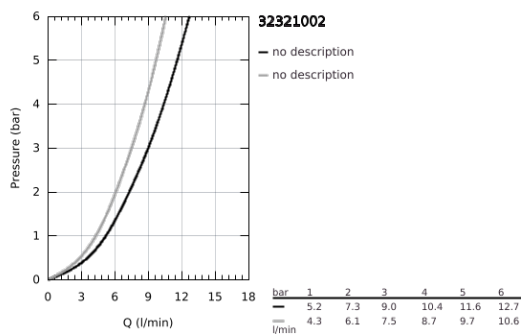

32 321 002 MINTA KEITTIÖHANA

TUOTESELOSTE

- Colour: chrome
- C-juoksuputki
- Yksi asennusreikä
- GROHE LongLife viimeistely
- GROHE SilkMove 46 mm:n keraaminen säätöosa
- Easy Docking Function takaa ulosvedettävän juoksuputken helpon palautuksen lähtöasentoon
- Pull-Out spout for greater flexibility
- Dual-suihku
- Säädettävä virtaaman rajoitus
- Kääntyvä juoksuputki, kääntöalue 360°
- Integroitu takaiskuventtiili
- Varustettu takaiskuventtiilillä
- Joustavat liitosletkut
- Pika-asennusjärjestelmä
- maximum flow rate (at 3 bar): 9 l/min