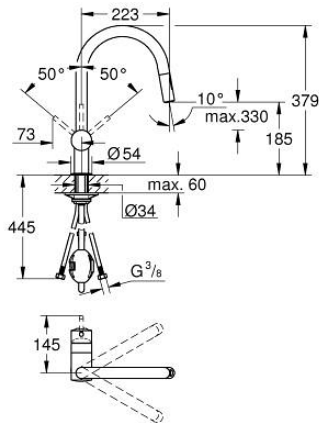

## 32 321 AL2 MINTA KEITTIÖHANA

### TUOTESELOSTE

- Colour: Brushed Hard Graphite
- C-juoksuputki
- Yksi asennusreikä
- GROHE LongLife -viimeistely
- GROHE SilkMove 46 mm:n keraaminen säätöosa
- Pull-Out spout for greater flexibility
- Easy Docking Function takaa ulosvedettävän juoksuputken helpon palautuksen lähtöasentoon
- Dual-suihku
- Säädettävä virtaaman rajoitus
- Kääntyvä juoksuputki, kääntöalue 360°
- Integroitu takaiskuventtiili
- Varustettu takaiskuventtiilillä
- Joustavat liitosletkut
- Pika-asennusjärjestelmä
- maximum flow rate (at 3 bar): 9 l/min