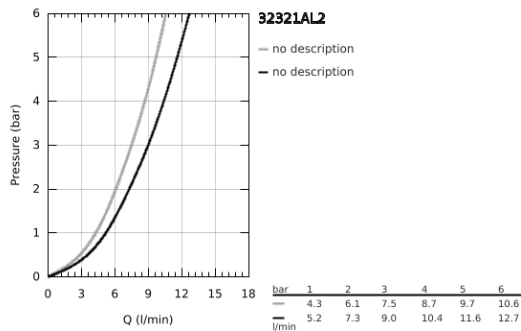

### TUOTESELOSTE

- Colour: Brushed Hard Graphite
- C-juoksuputki
- Yksi asennusreikä
- GROHE LongLife -viimeistely
- GROHE SilkMove 46 mm:n keraaminen säätöosa
- Pull-Out spout for greater flexibility
- Easy Docking Function takaa ulosvedettävän juoksuputken helpon palautuksen lähtöasentoon
- Dual-suihku
- Säädettävä virtaaman rajoitus
- Kääntyvä juoksuputki, kääntöalue 360°
- Integroitu takaiskuventtiili
- Varustettu takaiskuventtiilillä
- Joustavat liitosletkut
- Pika-asennusjärjestelmä
- maximum flow rate (at 3 bar): 9 l/min