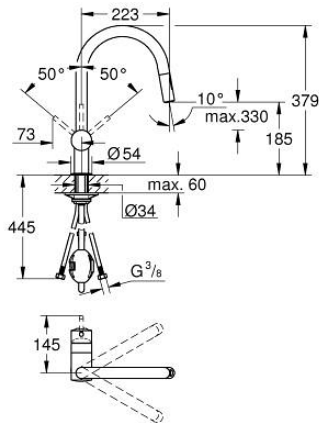

32 321 DL2 MINTA KEITTIÖHANA

TUOTESELOSTE

- Colour: Brushed Warm Sunset
- C-juoksuputki
- Yksi asennusreikä
- GROHE LongLife -viimeistely
- GROHE SilkMove 46 mm:n keraaminen säätöosa
- Pull-Out spout for greater flexibility
- Easy Docking Function takaa ulosvedettävän juoksuputken helpon palautuksen lähtöasentoon
- Dual-suihku
- Säädettävä virtaaman rajoitus
- Kääntyvä juoksuputki, kääntöalue 360°
- Integroitu takaiskuventtiili
- Varustettu takaiskuventtiilillä
- Joustavat liitosletkut
- Pika-asennusjärjestelmä
- maximum flow rate (at 3 bar): 9 l/min