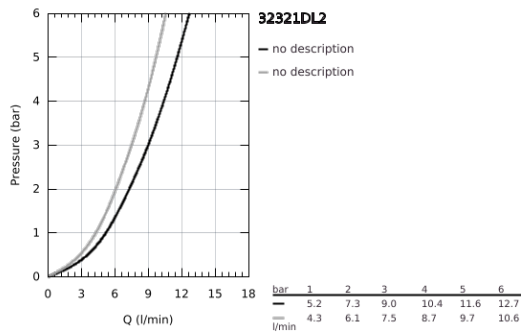

32 321 DL2 MINTA KEITTIÖHANA

TUOTESELOSTE

- Colour: Brushed Warm Sunset
- C-juoksuputki
- Yksi asennusreikä
- GROHE LongLife -viimeistely
- GROHE SilkMove 46 mm:n keraaminen säätöosa
- Pull-Out spout for greater flexibility
- Easy Docking Function takaa ulosvedettävän juoksuputken helpon palautuksen lähtöasentoon
- Dual-suihku
- Säädettävä virtaaman rajoitus
- Kääntyvä juoksuputki, kääntöalue 360°
- Integroitu takaiskuventtiili
- Varustettu takaiskuventtiilillä
- Joustavat liitosletkut
- Pika-asennusjärjestelmä
- maximum flow rate (at 3 bar): 9 l/min