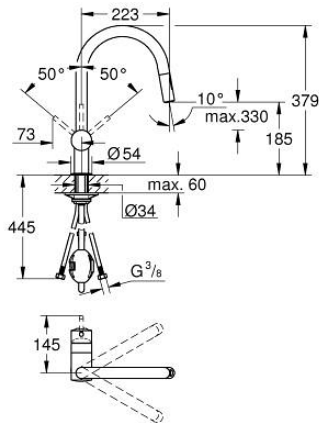

32 321 GN2 MINTA KEITTIÖHANA

TUOTESELOSTE

- Colour: Brushed Cool Sunrise
- C-juoksuputki
- Yksi asennusreikä
- GROHE LongLife -viimeistely
- GROHE SilkMove 46 mm:n keraaminen säätöosa
- Easy Docking Function takaa ulosvedettävän juoksuputken helpon palautuksen lähtöasentoon
- Pull-Out spout for greater flexibility
- Dual-suihku
- Säädettävä virtaaman rajoitus
- Kääntyvä juoksuputki, kääntöalue 360°
- Integroitu takaiskuventtiili
- Varustettu takaiskuventtiilillä
- Joustavat liitosletkut
- Pika-asennusjärjestelmä
- maximum flow rate (at 3 bar): 9 l/min