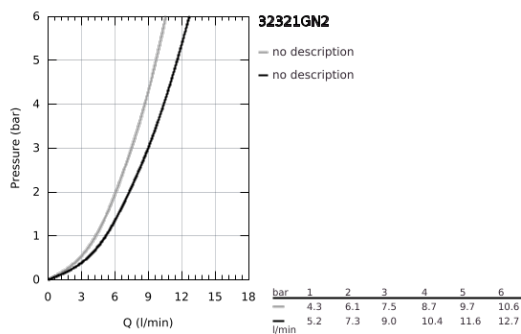

32 321 GN2 MINTA KEITTIÖHANA

TUOTESELOSTE

- Colour: Brushed Cool Sunrise
- C-juoksuputki
- Yksi asennusreikä
- GROHE LongLife -viimeistely
- GROHE SilkMove 46 mm:n keraaminen säätöosa
- Easy Docking Function takaa ulosvedettävän juoksuputken helpon palautuksen lähtöasentoon
- Pull-Out spout for greater flexibility
- Dual-suihku
- Säädettävä virtaaman rajoitus
- Kääntyvä juoksuputki, kääntöalue 360°
- Integroitu takaiskuventtiili
- Varustettu takaiskuventtiilillä
- Joustavat liitosletkut
- Pika-asennusjärjestelmä
- maximum flow rate (at 3 bar): 9 l/min