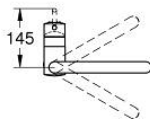

32 322 AL2 MINTA KEITTIÖHANA

TUOTESELOSTE

- Colour: Brushed Hard Graphite
- U-juoksuputki
- Yksi asennusreikä
- GROHE LongLife -viimeistely
- GROHE SilkMove 46 mm:n keraaminen säätöosa
- Pull-Out spout for greater flexibility
- Easy Docking Function takaa ulosvedettävän juoksuputken helpon palautuksen lähtöasentoon
- Dual-suihku
- Säädettävä virtaaman rajoitus
- Kääntyvä juoksuputki, kääntöalue 360°
- Integroitu takaiskuventtiili
- Varustettu takaiskuventtiilillä
- Joustavat liitosletkut
- Pika-asennusjärjestelmä
- maximum flow rate (at 3 bar): 9 l/min

32 322 AL2 MINTA KEITTIÖHANA

VARAOSAT, kesäkuuta 2024 – now

- 1: Kahva (Tilausno. 46015AL0)
- 2: Kansi (Tilausno. 46025AL0)
- 3: Kasetti (Tilausno. 46048000)
- 4: Handspray (Tilausno. 48416AL0)
- 5: Shank fastening assembly (Tilausno. 46345000)
- 6: Hose for sink mixer with pull-out dual spray or mousseur (Tilausno. 48293000)
- 7: Tukilevy (Tilausno. 05334000)