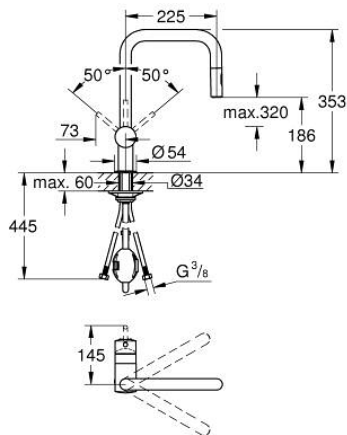

32 322 AL2 MINTA KEITTIÖHANA

TUOTESELOSTE

- Colour: Brushed Hard Graphite
- U-juoksuputki
- Yksi asennusreikä
- GROHE LongLife -viimeistely
- GROHE SilkMove 46 mm:n keraaminen säätöosa
- Pull-Out spout for greater flexibility
- Easy Docking Function takaa ulosvedettävän juoksuputken helpon palautuksen lähtöasentoon
- Dual-suihku
- Säädettävä virtaaman rajoitus
- Kääntyvä juoksuputki, kääntöalue 360°
- Integroitu takaiskuventtiili
- Varustettu takaiskuventtiilillä
- Joustavat liitosletkut
- Pika-asennusjärjestelmä
- maximum flow rate (at 3 bar): 9 l/min

32 322 AL2 MINTA KEITTIÖHANA

VARAOSAT, kesäkuuta 2024 – now

- 1: Kahva (Tilausno. 46015AL0)
- 2: Kansi (Tilausno. 46025AL0)
- 3: Kasetti (Tilausno. 46048000)
- 4: Handspray (Tilausno. 48416AL0)
- 5: Shank fastening assembly (Tilausno. 46345000)
- 6: Hose for sink mixer with pull-out dual spray or mousseur (Tilausno. 48293000)
- 7: Tukilevy (Tilausno. 05334000)