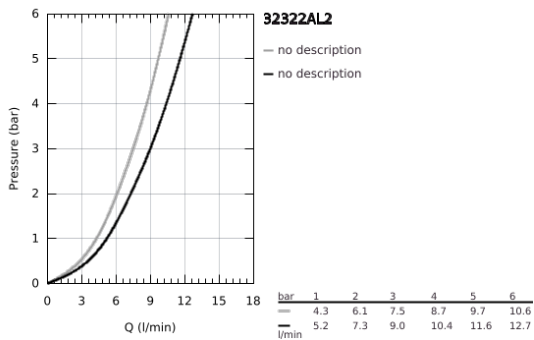

32 322 AL2 MINTA KEITTIÖHANA

TUOTESELOSTE

- Colour: Brushed Hard Graphite
- U-juoksuputki
- Yksi asennusreikä
- GROHE LongLife -viimeistely
- GROHE SilkMove 46 mm:n keraaminen säätöosa
- Pull-Out spout for greater flexibility
- Easy Docking Function takaa ulosvedettävän juoksuputken helpon palautuksen lähtöasentoon
- Dual-suihku
- Säädettävä virtaaman rajoitus
- Kääntyvä juoksuputki, kääntöalue 360°
- Integroitu takaiskuventtiili
- Varustettu takaiskuventtiilillä
- Joustavat liitosletkut
- Pika-asennusjärjestelmä
- maximum flow rate (at 3 bar): 9 l/min