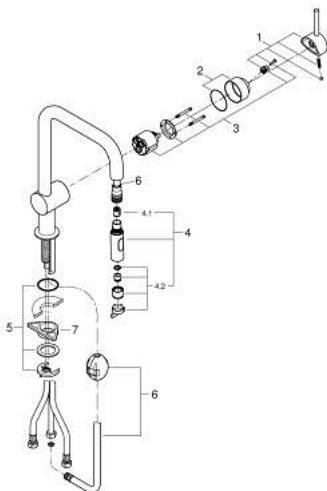

32 322 AL2 MINTA KEITTIÖHANA

TUOTESELOSTE

- Colour: Brushed Hard Graphite
- U-juoksuputki
- Yksi asennusreikä
- GROHE LongLife -viimeistely
- GROHE SilkMove 46 mm:n keraaminen säätöosa
- Pull-Out spout for greater flexibility
- Easy Docking Function takaa ulosvedettävän juoksuputken helpon palautuksen lähtöasentoon
- Dual-suihku
- Säädettävä virtaaman rajoitus
- Kääntyvä juoksuputki, kääntöalue 360°
- Integroitu takaiskuventtiili
- Varustettu takaiskuventtiilillä
- Joustavat liitosletkut
- Pika-asennusjärjestelmä
- maximum flow rate (at 3 bar): 9 l/min

32 322 AL2 MINTA KEITTIÖHANA

VARAOSAT, kesäkuuta 2024 – now

- 1: Kahva (Tilausno. 46015AL0)
- 2: Kansi (Tilausno. 46025AL0)
- 3: Kasetti (Tilausno. 46048000)
- 4: Handspray (Tilausno. 48416AL0)
- 5: Shank fastening assembly (Tilausno. 46345000)
- 6: Hose for sink mixer with pull-out dual spray or mousseur (Tilausno. 48293000)
- 7: Tukilevy (Tilausno. 05334000)