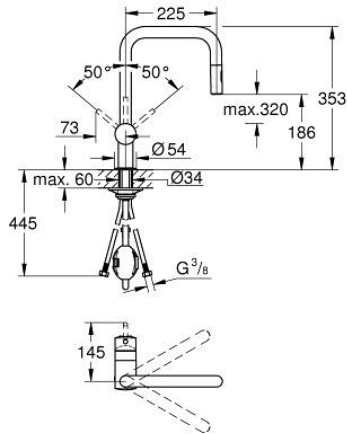

32 322 DL2 MINTA KEITTIÖHANA

TUOTESELOSTE

- Colour: Brushed Warm Sunset
- U-juoksuputki
- Yksi asennusreikä
- GROHE LongLife -viimeistely
- GROHE SilkMove 46 mm:n keraaminen säätöosa
- Pull-Out spout for greater flexibility
- Easy Docking Function takaa ulosvedettävän juoksuputken helpon palautuksen lähtöasentoon
- Dual-suihku
- Säädettävä virtaaman rajoitus
- Kääntyvä juoksuputki, kääntöalue 360°
- Integroitu takaiskuventtiili
- Varustettu takaiskuventtiilillä
- Joustavat liitosletkut
- Pika-asennusjärjestelmä
- maximum flow rate (at 3 bar): 9 l/min