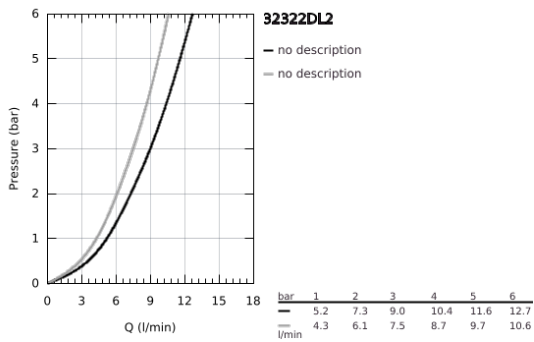

32 322 DL2 MINTA KEITTIÖHANA

TUOTESELOSTE

- Colour: Brushed Warm Sunset
- U-juoksuputki
- Yksi asennusreikä
- GROHE LongLife -viimeistely
- GROHE SilkMove 46 mm:n keraaminen säätöosa
- Pull-Out spout for greater flexibility
- Easy Docking Function takaa ulosvedettävän juoksuputken helpon palautuksen lähtöasentoon
- Dual-suihku
- Säädettävä virtaaman rajoitus
- Kääntyvä juoksuputki, kääntöalue 360°
- Integroitu takaiskuventtiili
- Varustettu takaiskuventtiilillä
- Joustavat liitosletkut
- Pika-asennusjärjestelmä
- maximum flow rate (at 3 bar): 9 l/min