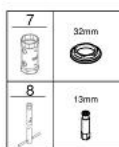

32 468 003 EUROSTYLE VIPUHANA PESUALTAALLE, DN 15 S-KOKO

TUOTESELOSTE

- Colour: chrome
- Yksi asennusreikä
- rengasmainen metallivipu
- GROHE SilkMove 35 mm:n keraaminen säätöosa
- Säädettävä virtaaman rajoitus
- Lämpötilarajoin
- GROHE LongLife viimeistely
- GROHE EcoJoy-teknologia pienempään vedenkulutukseen ja täydelliseen suihkuun
- maximum flow rate (at 3 bar): 5 l/min
- GROHE FastFixation -nopea asennus
- Tasainen runko
- Joustavat liitosletkut

32 468 003 **EUROSTYLE VIPUHANA PESUALTAALLE, DN 15**
S-KOKO

VARAOSAT, tammikuuta 2015 – now

- 1: Kahva (Tilausno. 46938000)
 - 2: Kansi (Tilausno. 46492000)
 - 3: Ruuvikytentä (Tilausno. 46460000)
 - 4: Kasetti (Tilausno. 46374000)
 - 5: Poresuutin (Tilausno. 48159000)
 - 6: Shank fastening assembly (Tilausno. 46671000)
 - 7: Holkkiavain (Tilausno. 19332000)*
 - 8: Asennustyökalu (Tilausno. 19017000)*
- * Erikoistarvikkeet