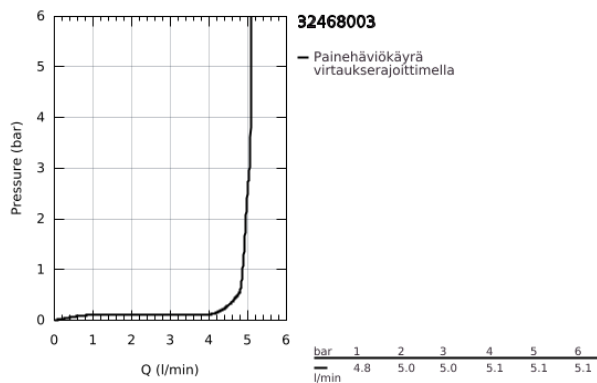

32 468 003 EUROSTYLE VIPUHANA PESUALTAALLE, DN 15 S-KOKO

TUOTESELOSTE

- Colour: chrome
- Yksi asennusreikä
- rengasmainen metallivipu
- GROHE SilkMove 35 mm:n keraaminen säätöosa
- Säädettävä virtaaman rajoitus
- Lämpötilarajoin
- GROHE LongLife viimeistely
- GROHE EcoJoy-teknologia pienempään vedenkulutukseen ja täydelliseen suihkuun
- maximum flow rate (at 3 bar): 5 l/min
- GROHE FastFixation -nopea asennus
- Tasainen runko
- Joustavat liitosletkut

32 468 003 **EUROSTYLE VIPUHANA PESUALTAALLE, DN 15**
S-KOKO

VARAOSAT, tammikuuta 2015 – now

- 1: Kahva (Tilausno. 46938000)
 - 2: Kansi (Tilausno. 46492000)
 - 3: Ruuvikytentä (Tilausno. 46460000)
 - 4: Kasetti (Tilausno. 46374000)
 - 5: Poresuutin (Tilausno. 48159000)
 - 6: Shank fastening assembly (Tilausno. 46671000)
 - 7: Holkkiavain (Tilausno. 19332000)*
 - 8: Asennustyökalu (Tilausno. 19017000)*
- * Erikoistarvikkeet