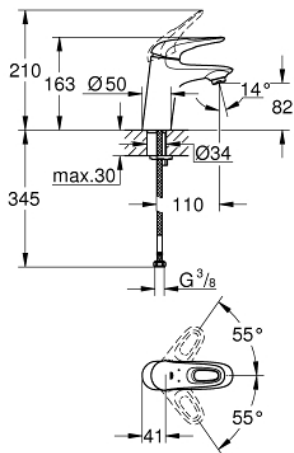

32 468 003 EUROSTYLE VIPUHANA PESUALTAALLE, DN 15 S-KOKO

TUOTESELOSTE

- Colour: chrome
- Yksi asennusreikä
- rengasmainen metallivipu
- GROHE SilkMove 35 mm:n keraaminen säätöosa
- Säädettävä virtaaman rajoitus
- Lämpötilarajoin
- GROHE LongLife viimeistely
- GROHE EcoJoy-teknologia pienempään vedenkulutukseen ja täydelliseen suihkuun
- maximum flow rate (at 3 bar): 5 l/min
- GROHE FastFixation -nopea asennus
- Tasainen runko
- Joustavat liitosletkut

32 468 003 **EUROSTYLE VIPUHANA PESUALTAALLE, DN 15**
S-KOKO

VARAOSAT, tammikuuta 2015 – now

- 1: Kahva (Tilausno. 46938000)
 - 2: Kansi (Tilausno. 46492000)
 - 3: Ruuvikytentä (Tilausno. 46460000)
 - 4: Kasetti (Tilausno. 46374000)
 - 5: Poresuutin (Tilausno. 48159000)
 - 6: Shank fastening assembly (Tilausno. 46671000)
 - 7: Holkkiavain (Tilausno. 19332000)*
 - 8: Asennustyökalu (Tilausno. 19017000)*
- * Erikoistarvikkeet