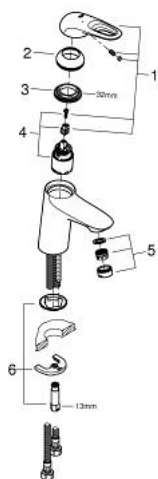

32 468 003 EUROSTYLE VIPUHANA PESUALTAALLE, DN 15 S-KOKO

TUOTESELOSTE

- Colour: chrome
- Yksi asennusreikä
- rengasmainen metallivipu
- GROHE SilkMove 35 mm:n keraaminen säätöosa
- Säädettävä virtaaman rajoitus
- Lämpötilarajoin
- GROHE LongLife viimeistely
- GROHE EcoJoy-teknologia pienempään vedenkulutukseen ja täydelliseen suihkuun
- maximum flow rate (at 3 bar): 5 l/min
- GROHE FastFixation -nopea asennus
- Tasainen runko
- Joustavat liitosletkut

32 468 003 **EUROSTYLE VIPUHANA PESUALTAALLE, DN 15**
S-KOKO

VARAOSAT, tammikuuta 2015 – now

- 1: Kahva (Tilausno. 46938000)
 - 2: Kansi (Tilausno. 46492000)
 - 3: Ruuvikytentä (Tilausno. 46460000)
 - 4: Kasetti (Tilausno. 46374000)
 - 5: Poresuutin (Tilausno. 48159000)
 - 6: Shank fastening assembly (Tilausno. 46671000)
 - 7: Holkkiavain (Tilausno. 19332000)*
 - 8: Asennustyökalu (Tilausno. 19017000)*
- * Erikoistarvikkeet