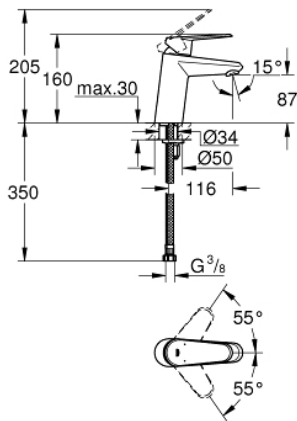

### TUOTESELOSTE

- Colour: chrome
- Metallikahva
- Yksi asennusreikä
- GROHE SilkMove 35 mm:n keraaminen säätöosa
- Säädettävä virtaaman rajoitus
- Säädettävä minimivirtaama 2,5 l/min
- Veden lämpötilan rajoitin
- GROHE LongLife viimeistely
- GROHE EcoJoy-tekniologia pienempään vedenkulutukseen ja täydelliseen suihkuun
- maximum flow rate (at 3 bar): 5 l/min
- SpeedClean poresuutin
- GROHE FastFixation -asennusjärjestelmä keskitetyllä tuella
- Tasainen runko
- Joustavat liitosletkut
- Vähimmäispaine 1,0 baaria
- Ääniluokka I (merkintä DIN 4109 -hyväksynnästä)

### VARAOSAT, elokuuta 2017 – now

- 1: Kahva (Tilausno. 46738000)
  - 2: Kansi (Tilausno. 46492000)
  - 3: Ruuvikytkentä (Tilausno. 46460000)
  - 4: Kasetti (Tilausno. 46374000)
  - 5: Laminaariporesuutin (Tilausno. 13955000)
  - 6: Shank fastening assembly (Tilausno. 46645000)
  - 7: Holkkiavain (Tilausno. 19332000)\*
  - 8: Asennustyökalu (Tilausno. 19017000)\*
- \* Erikoistarvikkeet