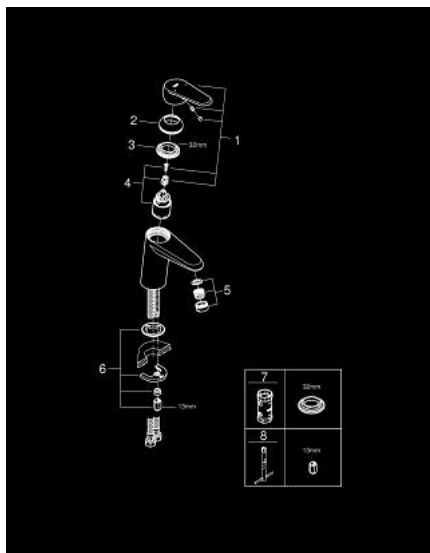

### TUOTESELOSTE

- Colour: chrome
- Metallikahva
- Yksi asennusreikä
- GROHE SilkMove 35 mm:n keraaminen säätöosa
- Säädettävä virtaaman rajoitus
- Säädettävä minimivirtaama 2,5 l/min
- Veden lämpötilan rajoitin
- GROHE LongLife viimeistely
- GROHE EcoJoy-tekniologia pienempään vedenkulutukseen ja täydelliseen suihkuun
- maximum flow rate (at 3 bar): 5 l/min
- SpeedClean poresuutin
- GROHE FastFixation -asennusjärjestelmä keskitetyllä tuella
- Tasainen runko
- Joustavat liitosletkut
- Vähimmäispaine 1,0 baaria
- Ääniluokka I (merkintä DIN 4109 -hyväksynnästä)

### VARAOSAT, elokuuta 2017 – now

- 1: Kahva (Tilausno. 46738000)
  - 2: Kansi (Tilausno. 46492000)
  - 3: Ruuvikytkentä (Tilausno. 46460000)
  - 4: Kasetti (Tilausno. 46374000)
  - 5: Laminaariporesuutin (Tilausno. 13955000)
  - 6: Shank fastening assembly (Tilausno. 46645000)
  - 7: Holkkiavain (Tilausno. 19332000)\*
  - 8: Asennustyökalu (Tilausno. 19017000)\*
- \* Erikoistarvikkeet