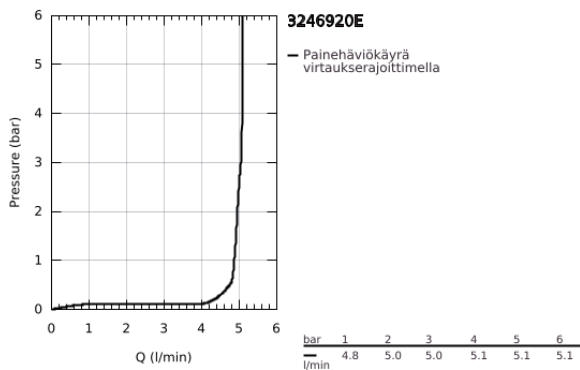

### TUOTESELOSTE

- Colour: chrome
- Metallikahva
- Yksi asennusreikä
- GROHE SilkMove 35 mm:n keraaminen säätöosa
- Säädettävä virtaaman rajoitus
- Säädettävä minimivirtaama 2,5 l/min
- Veden lämpötilan rajoitin
- GROHE LongLife viimeistely
- GROHE EcoJoy-tekniologia pienempään vedenkulutukseen ja täydelliseen suihkuun
- maximum flow rate (at 3 bar): 5 l/min
- SpeedClean poresuutin
- GROHE FastFixation -asennusjärjestelmä keskitetyllä tuella
- Tasainen runko
- Joustavat liitosletkut
- Vähimmäispaine 1,0 baaria
- Ääniluokka I (merkintä DIN 4109 -hyväksynnästä)