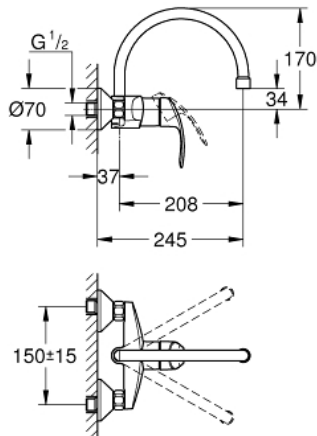

32 482 002 EUROSMART KEITTIÖHANA

TUOTESELOSTE

- Colour: chrome
- Seinäasennus
- GROHE LongLife -viimeistely
- GROHE SilkMove 35 mm:n keraaminen säätöosa
- Poresuutin
- Säädettävä virtaaman rajoitus
- Kääntyvä juoksuputki, kääntöalue 360°
- ulottuma 186 mm
- Integroitu lämpötilanrajoitin
- Epäkeskoliittimet

32 482 002 EUROSMART KEITTIÖHANA

VARAOSAT, huhtikuuta 2013 – now

- 1: Kahva (Tilausno. 46898000)
- 2: Kansi (Tilausno. 46899000)
- 3: Kasetti (Tilausno. 46374000)
- 4: C-spout (Tilausno. 13371000)
- 4.1: Poresuutin (Tilausno. 06574000)
- 4.2: Tiivisterengas (Tilausno. 0128500M)
- 4.3: Turvarengas (Tilausno. 0485300M)
- 5: Ruuviliitäntä 1/2" (Tilausno. 45044000)
- 6: Epäkeskoliitin (Tilausno. 12075000)
- 6.1: Seal (Tilausno. 0138600M)
- 6.2: Täyttöputki (Tilausno. 0221000M)
- 7: Jatkokappale DN 20, 20 mm (Tilausno. 0713000M)*