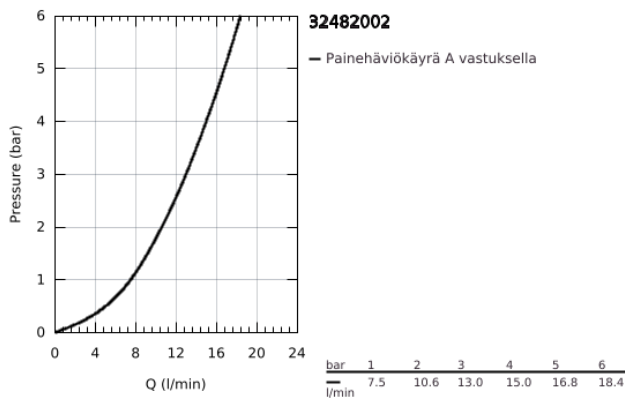

32 482 002 EUROSMART KEITTIÖHANA

TUOTESELOSTE

- Colour: chrome
- Seinäasennus
- GROHE LongLife -viimeistely
- GROHE SilkMove 35 mm:n keraaminen säätöosa
- Poresuutin
- Säädettävä virtaaman rajoitus
- Kääntyvä juoksuputki, kääntöalue 360°
- ulottuma 186 mm
- Integroitu lämpötilanrajoitin
- Epäkeskoliittimet