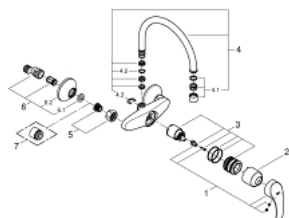

32 482 002 EUROSMART KEITTIÖHANA

TUOTESELOSTE

- Colour: chrome
- Seinäasennus
- GROHE LongLife -viimeistely
- GROHE SilkMove 35 mm:n keraaminen säätöosa
- Poresuutin
- Säädettävä virtaaman rajoitus
- Kääntyvä juoksuputki, kääntöalue 360°
- ulottuma 186 mm
- Integroitu lämpötilanrajoitin
- Epäkeskoliittimet

32 482 002 EUROSMART KEITTIÖHANA

VARAOSAT, huhtikuuta 2013 – now

- 1: Kahva (Tilausno. 46898000)
- 2: Kansi (Tilausno. 46899000)
- 3: Kasetti (Tilausno. 46374000)
- 4: C-spout (Tilausno. 13371000)
- 4.1: Poresuutin (Tilausno. 06574000)
- 4.2: Tiivisterengas (Tilausno. 0128500M)
- 4.3: Turvarengas (Tilausno. 0485300M)
- 5: Ruuviliitäntä 1/2" (Tilausno. 45044000)
- 6: Epäkeskoliitin (Tilausno. 12075000)
- 6.1: Seal (Tilausno. 0138600M)
- 6.2: Täyttöputki (Tilausno. 0221000M)
- 7: Jatkokappale DN 20, 20 mm (Tilausno. 0713000M)*