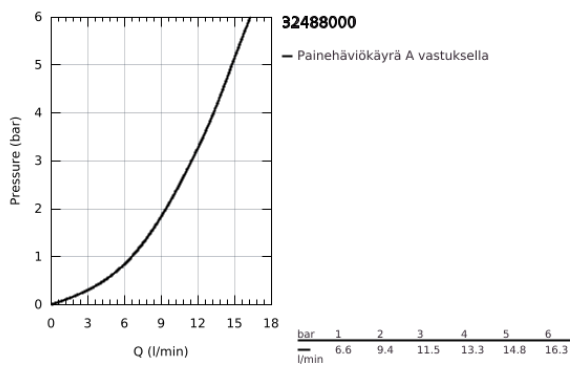

32 488 000 **MINTA KEITTIÖHANA**

**TUOTESELOSTE**

- Colour: chrome
- U-juoksuputki
- Yksi asennusreikä
- GROHE LongLife -viimeistely
- GROHE SilkMove 46 mm:n keraaminen säätöosa
- Säädettävä virtaaman rajoitus
- Valinnainen kääntöalue: 0° / 150° / 360°
- Kääntyvä juoksuputki
- Joustavat liitosletkut
- Pika-asennusjärjestelmä
- Valinnainen lämpötilanrajoitin
- maximum flow rate (at 3 bar): 11.5 l/min