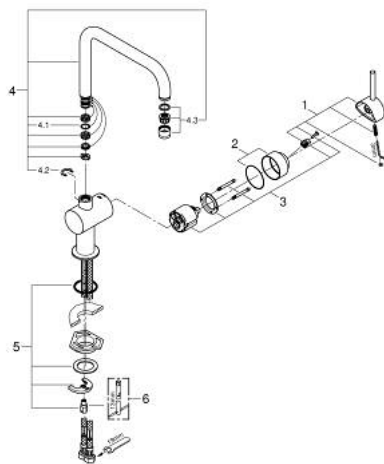

32 488 000 **MINTA KEITTIÖHANA**

**TUOTESELOSTE**

- Colour: chrome
- U-juoksuputki
- Yksi asennusreikä
- GROHE LongLife -viimeistely
- GROHE SilkMove 46 mm:n keraaminen säätöosa
- Säädettävä virtaaman rajoitus
- Valinnainen kääntöalue: 0° / 150° / 360°
- Kääntyvä juoksuputki
- Joustavat liitosletkut
- Pika-asennusjärjestelmä
- Valinnainen lämpötilanrajoitin
- maximum flow rate (at 3 bar): 11.5 l/min

### VARAOSAT, maaliskuuta 2007 – lokakuuta 2014

- 1: Kahva (Tilausno. 46015000)
  - 2: Kansi (Tilausno. 46025000)
  - 3: Kasetti (Tilausno. 46048000)
  - 4: Juoksuputki (Tilausno. 13096000)
  - 4.1: Tiivisterengas (Tilausno. 0128500M)
  - 4.2: Turvarengas (Tilausno. 0485300M)
  - 4.3: Poresuutin (Tilausno. 13928000)
  - 5: Shank fastening assembly (Tilausno. 46249000)
  - 6: Asennustyökalu (Tilausno. 19017000)\*
- \* Erikoistarvikkeet