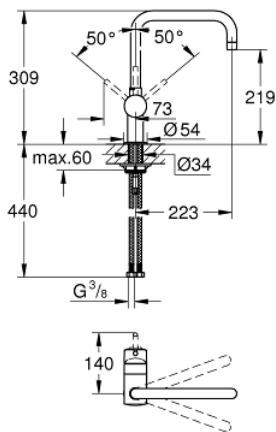

32 488 000 **MINTA KEITTIÖHANA**

**TUOTESELOSTE**

- Colour: chrome
- U-juoksuputki
- Yksi asennusreikä
- GROHE LongLife -viimeistely
- GROHE SilkMove 46 mm:n keraaminen säätöosa
- Säädettävä virtaaman rajoitus
- Valinnainen kääntöalue: 0° / 150° / 360°
- Kääntyvä juoksuputki
- Joustavat liitosletkut
- Pika-asennusjärjestelmä
- Valinnainen lämpötilanrajoitin
- maximum flow rate (at 3 bar): 11.5 l/min

### VARAOSAT, maaliskuuta 2007 – lokakuuta 2014

- 1: Kahva (Tilausno. 46015000)
  - 2: Kansi (Tilausno. 46025000)
  - 3: Kasetti (Tilausno. 46048000)
  - 4: Juoksuputki (Tilausno. 13096000)
  - 4.1: Tiivisterengas (Tilausno. 0128500M)
  - 4.2: Turvarengas (Tilausno. 0485300M)
  - 4.3: Poresuutin (Tilausno. 13928000)
  - 5: Shank fastening assembly (Tilausno. 46249000)
  - 6: Asennustyökalu (Tilausno. 19017000)\*
- \* Erikoistarvikkeet