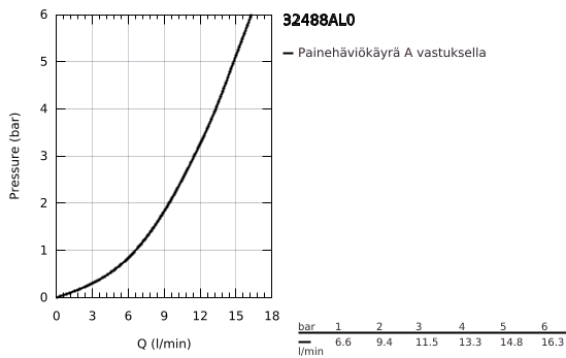

32 488 AL0 MINTA KEITTIÖHANA

TUOTESELOSTE

- Colour: Brushed Hard Graphite
- U-juoksuputki
- Yksi asennusreikä
- GROHE LongLife -viimeistely
- GROHE SilkMove 46 mm:n keraaminen säätöosa
- Säädettävä virtaaman rajoitus
- Valinnainen kääntöalue: 0° / 150° / 360°
- Kääntyvä juoksuputki
- Joustavat liitosletkut
- Pika-asennusjärjestelmä
- Valinnainen lämpötilanrajoitin
- maximum flow rate (at 3 bar): 11.5 l/min