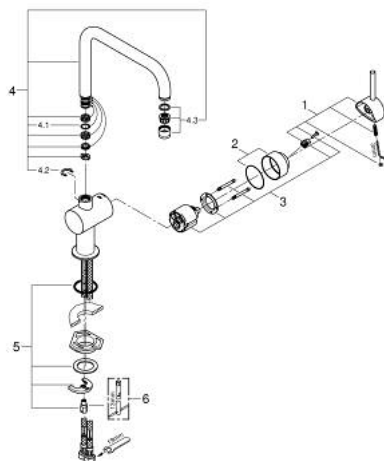

32 488 AL0 MINTA KEITTIÖHANA

TUOTESELOSTE

- Colour: Brushed Hard Graphite
- U-juoksuputki
- Yksi asennusreikä
- GROHE LongLife -viimeistely
- GROHE SilkMove 46 mm:n keraaminen säätöosa
- Säädettävä virtaaman rajoitus
- Valinnainen kääntöalue: 0° / 150° / 360°
- Kääntyvä juoksuputki
- Joustavat liitosletkut
- Pika-asennusjärjestelmä
- Valinnainen lämpötilanrajoitin
- maximum flow rate (at 3 bar): 11.5 l/min

32 488 AL0 MINTA KEITTIÖHANA

VARAOSAT, maaliskuuta 2018 – now

- 1: Kahva (Tilausno. 46015AL0)
 - 2: Kansi (Tilausno. 46025AL0)
 - 3: Kasetti (Tilausno. 46048000)
 - 4: Juoksuputki (Tilausno. 13096AL0)
 - 4.1: Tiivisterengas (Tilausno. 0128500M)
 - 4.2: Turvarengas (Tilausno. 0485300M)
 - 4.3: Poresuutin (Tilausno. 13928AL0)
 - 5: Shank fastening assembly (Tilausno. 46249000)
 - 6: Asennustyökalu (Tilausno. 19017000)*
- * Erikoistarvikkeet