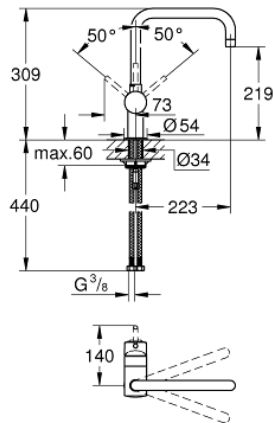

32 488 AL0 MINTA KEITTIÖHANA

TUOTESELOSTE

- Colour: Brushed Hard Graphite
- U-juoksuputki
- Yksi asennusreikä
- GROHE LongLife -viimeistely
- GROHE SilkMove 46 mm:n keraaminen säätöosa
- Säädettävä virtaaman rajoitus
- Valinnainen kääntöalue: 0° / 150° / 360°
- Kääntyvä juoksuputki
- Joustavat liitosletkut
- Pika-asennusjärjestelmä
- Valinnainen lämpötilanrajoitin
- maximum flow rate (at 3 bar): 11.5 l/min

32 488 AL0 MINTA KEITTIÖHANA

VARAOSAT, maaliskuuta 2018 – now

- 1: Kahva (Tilausno. 46015AL0)
 - 2: Kansi (Tilausno. 46025AL0)
 - 3: Kasetti (Tilausno. 46048000)
 - 4: Juoksuputki (Tilausno. 13096AL0)
 - 4.1: Tiivisterengas (Tilausno. 0128500M)
 - 4.2: Turvarengas (Tilausno. 0485300M)
 - 4.3: Poresuutin (Tilausno. 13928AL0)
 - 5: Shank fastening assembly (Tilausno. 46249000)
 - 6: Asennustyökalu (Tilausno. 19017000)*
- * Erikoistarvikkeet