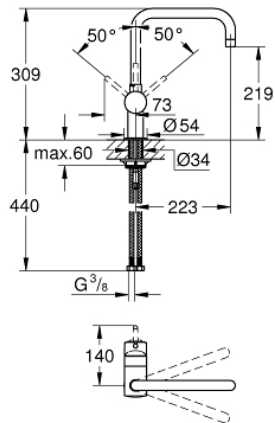

32 488 DC0 MINTA KEITTIÖHANA

TUOTESELOSTE

- Colour: Supersteel
- U-juoksuputki
- Yksi asennusreikä
- GROHE LongLife -viimeistely
- GROHE SilkMove 46 mm:n keraaminen säätöosa
- Säädettävä virtaaman rajoitus
- Valinnainen kääntöalue: 0° / 150° / 360°
- Kääntyvä juoksuputki
- Joustavat liitosletkut
- Pika-asennusjärjestelmä
- Valinnainen lämpötilanrajoitin
- maximum flow rate (at 3 bar): 11.5 l/min

32 488 DC0 MINTA KEITTIÖHANA

VARAOSAT, maaliskuuta 2007 – lokakuuta 2014

- 1: Kahva (Tilausno. 46015DC0)
 - 2: Kansi (Tilausno. 46025DC0)
 - 3: Kasetti (Tilausno. 46048000)
 - 4: Juoksuputki (Tilausno. 13096DC0)
 - 4.1: Tiivisterengas (Tilausno. 0128500M)
 - 4.2: Turvarengas (Tilausno. 0485300M)
 - 4.3: Poresuutin (Tilausno. 13928DC0)
 - 5: Shank fastening assembly (Tilausno. 46249000)
 - 6: Asennustyökalu (Tilausno. 19017000)*
- * Erikoistarvikkeet