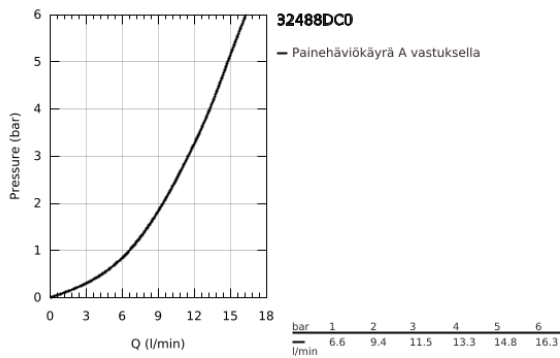

32 488 DC0 MINTA KEITTIÖHANA

TUOTESELOSTE

- Colour: Supersteel
- U-juoksuputki
- Yksi asennusreikä
- GROHE LongLife -viimeistely
- GROHE SilkMove 46 mm:n keraaminen säätöosa
- Säädettävä virtaaman rajoitus
- Valinnainen kääntöalue: 0° / 150° / 360°
- Kääntyvä juoksuputki
- Joustavat liitosletkut
- Pika-asennusjärjestelmä
- Valinnainen lämpötilanrajoitin
- maximum flow rate (at 3 bar): 11.5 l/min