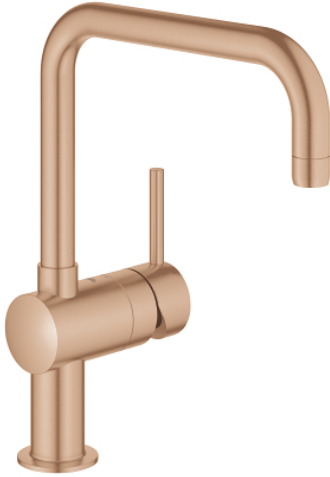

32 488 DL0 MINTA KEITTIÖHANA

TUOTESELOSTE

- Colour: Brushed Warm Sunset
- U-juoksuputki
- Yksi asennusreikä
- GROHE LongLife -viimeistely
- GROHE SilkMove 46 mm:n keraaminen säätöosa
- Säädettävä virtaaman rajoitus
- Valinnainen kääntöalue: 0° / 150° / 360°
- Kääntyvä juoksuputki
- Joustavat liitosletkut
- Pika-asennusjärjestelmä
- Valinnainen lämpötilanrajoitin
- maximum flow rate (at 3 bar): 11.5 l/min