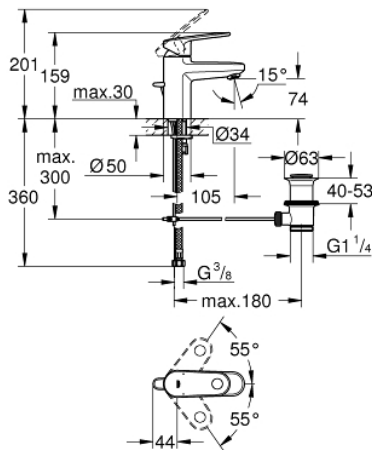

32 612 002 EUROPLUS VIPUHANA PESUALTAALLE, DN 15 S-KOKO

TUOTESELOSTE

- Colour: chrome
- Yksi asennusreikä
- Metallikahva
- GROHE SilkMove 35 mm:n keraaminen säätöosa
- Säädettävä virtaaman rajoitus
- Säädettävä minimivirtaama 2,5 l/min
- Lämpötilarajoin
- GROHE LongLife viimeistely
- GROHE FastFixation -asennusjärjestelmä; keskitetyllä tuella
- SpeedClean poresuutin
- Vipupohjaventtiili 1 1/4"
- Joustavat liitosletkut
- optional temperature limiter ref. no. 08 791

32 612 002 EUROPLUS VIPUHANA PESUALTAALLE, DN 15
S-KOKO

VARAOSAT, syyskuuta 2017 – now

- 1: Kahva (Tilausno. 46647000)
 - 2: Kansi (Tilausno. 46492000)
 - 3: Ruuvikytentä (Tilausno. 46460000)
 - 4: Kasetti (Tilausno. 46374000)
 - 5: Pop-up rod (Tilausno. 64304000)
 - 6: Poresuutin (Tilausno. 64447000)
 - 7: Shank fastening assembly (Tilausno. 46645000)
 - 8: Viemärlaitteet 1 1/4" (Tilausno. 28910000)
 - 8.1: Tulppa (Tilausno. 07182000)
 - 8.2: Epäkeskotanko (Tilausno. 07052000)
 - 9: Epäkeskotanko (Tilausno. 07341000)*
 - 10: Asennustyökalu (Tilausno. 19017000)*
 - 11: Holkkiavain (Tilausno. 19332000)*
- * Erikoistarvikkeet