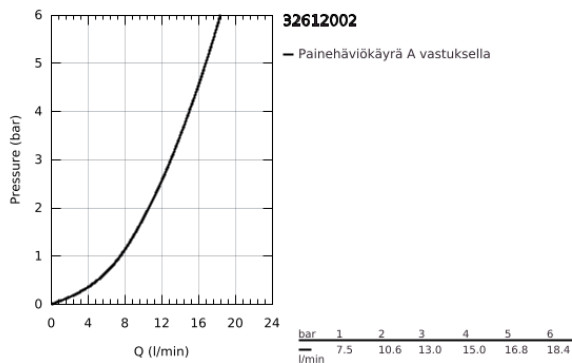

32 612 002 EUROPLUS VIPUHANA PESUALTAALLE, DN 15 S-KOKO

TUOTESELOSTE

- Colour: chrome
- Yksi asennusreikä
- Metallikahva
- GROHE SilkMove 35 mm:n keraaminen säätöosa
- Säädettävä virtaaman rajoitus
- Säädettävä minimivirtaama 2,5 l/min
- Lämpötilarajoin
- GROHE LongLife viimeistely
- GROHE FastFixation -asennusjärjestelmä; keskitetyllä tuella
- SpeedClean poresuutin
- Vipupohjaventtiili 1 1/4"
- Joustavat liitosletkut
- optional temperature limiter ref. no. 08 791