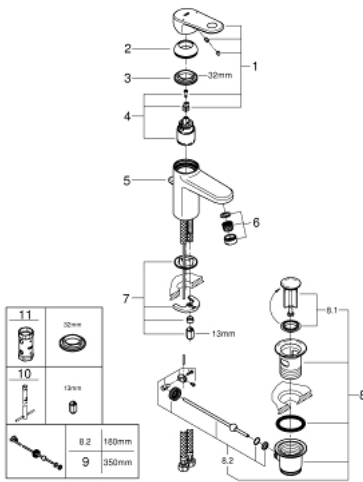

32 612 002 EUROPLUS VIPUHANA PESUALTAALLE, DN 15 S-KOKO

TUOTESELOSTE

- Colour: chrome
- Yksi asennusreikä
- Metallikahva
- GROHE SilkMove 35 mm:n keraaminen säätöosa
- Säädettävä virtaaman rajoitus
- Säädettävä minimivirtaama 2,5 l/min
- Lämpötilarajoin
- GROHE LongLife viimeistely
- GROHE FastFixation -asennusjärjestelmä; keskitetyllä tuella
- SpeedClean poresuutin
- Vipupohjaventtiili 1 1/4"
- Joustavat liitosletkut
- optional temperature limiter ref. no. 08 791

32 612 002 EUROPLUS VIPUHANA PESUALTAALLE, DN 15
S-KOKO

VARAOSAT, syyskuuta 2017 – now

- 1: Kahva (Tilausno. 46647000)
 - 2: Kansi (Tilausno. 46492000)
 - 3: Ruuvikytentä (Tilausno. 46460000)
 - 4: Kasetti (Tilausno. 46374000)
 - 5: Pop-up rod (Tilausno. 64304000)
 - 6: Poresuutin (Tilausno. 64447000)
 - 7: Shank fastening assembly (Tilausno. 46645000)
 - 8: Viemärlaitteet 1 1/4" (Tilausno. 28910000)
 - 8.1: Tulppa (Tilausno. 07182000)
 - 8.2: Epäkeskotanko (Tilausno. 07052000)
 - 9: Epäkeskotanko (Tilausno. 07341000)*
 - 10: Asennustyökalu (Tilausno. 19017000)*
 - 11: Holkkiavain (Tilausno. 19332000)*
- * Erikoistarvikkeet