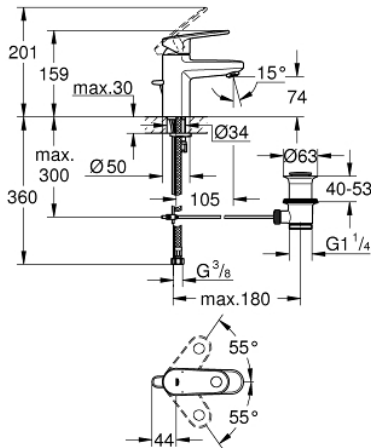

32 612 00E EUROPLUS VIPUHANA PESUALTAALLE, DN 15  
S-KOKO

**TUOTESELOSTE**

- Colour: chrome
- Yksi asennusreikä
- Metallikahva
- GROHE SilkMove 35 mm:n keraaminen säätöosa
- Säädettävä virtaaman rajoitus
- Säädettävä minimivirtaama 2,5 l/min
- Veden lämpötilan rajoitin
- GROHE LongLife viimeistely
- GROHE EcoJoy-teknologia pienempään vedenkulutukseen ja täydelliseen suihkuun
- GROHE SpeedClean-poresuutin 5,7 l/min
- GROHE FastFixation -asennusjärjestelmä, keskitetyllä tuella
- Vipupohjaventtiili 1 1/4"
- Joustavat liitosletkut

32 612 00E EUROPLUS VIPUHANA PESUALTAALLE, DN 15  
S-KOKO

**VARAOSAT**, syyskuuta 2017 – now

- 1: Kahva (Tilausno. 46647000)
  - 2: Kansi (Tilausno. 46492000)
  - 3: Ruuvikytkentä (Tilausno. 46460000)
  - 4: Kasetti (Tilausno. 46374000)
  - 5: Pop-up rod (Tilausno. 64304000)
  - 6: Poresuutin (Tilausno. 48159000)
  - 7: Shank fastening assembly (Tilausno. 46645000)
  - 8: Viemärlaitteet 1 1/4" (Tilausno. 28910000)
  - 8.1: Tulppa (Tilausno. 07182000)
  - 8.2: Epäkeskotanko (Tilausno. 07052000)
  - 9: Epäkeskotanko (Tilausno. 07341000)\*
  - 10: Asennustyökäly (Tilausno. 19017000)\*
  - 11: Holkkiavain (Tilausno. 19332000)\*
- \* Erikoistarvikkeet