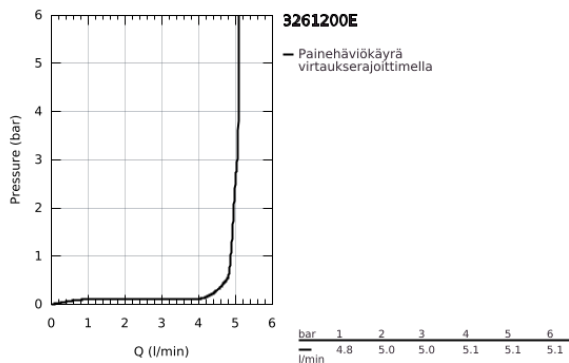

32 612 00E EUROPLUS VIPUHANA PESUALTAALLE, DN 15  
S-KOKO

**TUOTESELOSTE**

- Colour: chrome
- Yksi asennusreikä
- Metallikahva
- GROHE SilkMove 35 mm:n keraaminen säätöosa
- Säädettävä virtaaman rajoitus
- Säädettävä minimivirtaama 2,5 l/min
- Veden lämpötilan rajoitin
- GROHE LongLife viimeistely
- GROHE EcoJoy-teknologia pienempään vedenkulutukseen ja täydelliseen suihkuun
- GROHE SpeedClean-poresuutin 5,7 l/min
- GROHE FastFixation -asennusjärjestelmä, keskitetyllä tuella
- Vipupohjaventtiili 1 1/4"
- Joustavat liitosletkut

32 612 00E EUROPLUS VIPUHANA PESUALTAALLE, DN 15  
S-KOKO

**VARAOSAT**, syyskuuta 2017 – now

- 1: Kahva (Tilausno. 46647000)
  - 2: Kansi (Tilausno. 46492000)
  - 3: Ruuvikytkentä (Tilausno. 46460000)
  - 4: Kasetti (Tilausno. 46374000)
  - 5: Pop-up rod (Tilausno. 64304000)
  - 6: Poresuutin (Tilausno. 48159000)
  - 7: Shank fastening assembly (Tilausno. 46645000)
  - 8: Viemärlaitteet 1 1/4" (Tilausno. 28910000)
  - 8.1: Tulppa (Tilausno. 07182000)
  - 8.2: Epäkeskotanko (Tilausno. 07052000)
  - 9: Epäkeskotanko (Tilausno. 07341000)\*
  - 10: Asennustyökäly (Tilausno. 19017000)\*
  - 11: Holkkiavain (Tilausno. 19332000)\*
- \* Erikoistarvikkeet