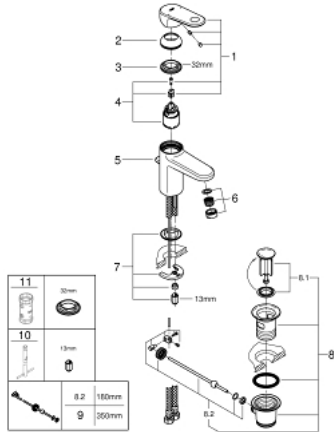

32 612 00E EUROPLUS VIPUHANA PESUALTAALLE, DN 15  
S-KOKO

**TUOTESELOSTE**

- Colour: chrome
- Yksi asennusreikä
- Metallikahva
- GROHE SilkMove 35 mm:n keraaminen säätöosa
- Säädettävä virtaaman rajoitus
- Säädettävä minimivirtaama 2,5 l/min
- Veden lämpötilan rajoitin
- GROHE LongLife viimeistely
- GROHE EcoJoy-teknologia pienempään vedenkulutukseen ja täydelliseen suihkuun
- GROHE SpeedClean-poresuutin 5,7 l/min
- GROHE FastFixation -asennusjärjestelmä, keskitetyllä tuella
- Vipupohjaventtiili 1 1/4"
- Joustavat liitosletkut

32 612 00E EUROPLUS VIPUHANA PESUALTAALLE, DN 15  
S-KOKO

**VARAOSAT**, syyskuuta 2017 – now

- 1: Kahva (Tilausno. 46647000)
  - 2: Kansi (Tilausno. 46492000)
  - 3: Ruuvikytkentä (Tilausno. 46460000)
  - 4: Kasetti (Tilausno. 46374000)
  - 5: Pop-up rod (Tilausno. 64304000)
  - 6: Poresuutin (Tilausno. 48159000)
  - 7: Shank fastening assembly (Tilausno. 46645000)
  - 8: Viemärlaitteet 1 1/4" (Tilausno. 28910000)
  - 8.1: Tulppa (Tilausno. 07182000)
  - 8.2: Epäkeskotanko (Tilausno. 07052000)
  - 9: Epäkeskotanko (Tilausno. 07341000)\*
  - 10: Asennustyökäly (Tilausno. 19017000)\*
  - 11: Holkkiavain (Tilausno. 19332000)\*
- \* Erikoistarvikkeet