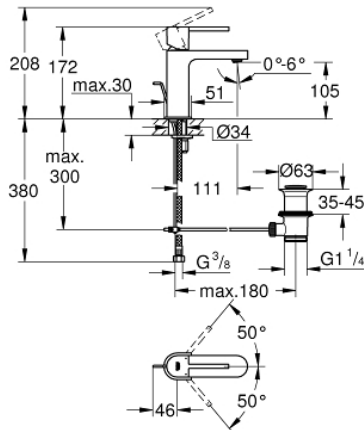

32 612 AL3 GROHE PLUS VIPUHANA PESUALTAALLE, DN 15 S-KOKO

TUOTESELOSTE

- Colour: Brushed Hard Graphite
- Yksi asennusreikä
- Metallikahva
- GROHE SilkMove 28 mm:n keraaminen säätöosa
- Lämpötilarajoin
- GROHE LongLife -viimeistely
- GROHE EcoJoy-teknologia pienempään vedenkulutukseen ja täydelliseen suihkuun
- maximum flow rate (at 3 bar): 5 l/min
- SpeedClean poresuutin
- GROHE AquaGuide säädettävä poresuutin
- GROHE FastFixation Plus -asennusjärjestelmä
- Vipupohjaventtiili 1 1/4"
- Joustavat liitosletkut

32 612 AL3 GROHE PLUS VIPUHANA PESUALTAALLE, DN 15 S-KOKO

VARAOSAT, maaliskuuta 2019 – now

- 1: Kahva (Tilausno. 48452AL0)
 - 2: Asennusrengas (Tilausno. 07419000)
 - 3: Kasetti (Tilausno. 46580000)
 - 4: Pop-up rod (Tilausno. 46739AL0)
 - 5: Poresuutin (Tilausno. 48449000)
 - 6: Shank fastening assembly (Tilausno. 46645000)
 - 7: Viemärlaitteet 1 1/4" (Tilausno. 28910AL0)
 - 7.1: Tulppa (Tilausno. 07182AL0)
 - 7.2: Epäkeskotanko (Tilausno. 07052000)
 - 8: Epäkeskotanko (Tilausno. 07341000)*
 - 9: Asennustyökalu (Tilausno. 19017000)*
- * Erikoistarvikkeet