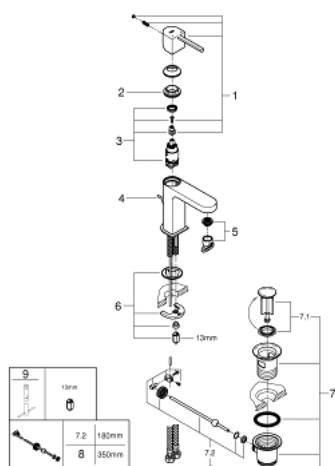

32 612 AL3 GROHE PLUS VIPUHANA PESUALTAALLE, DN 15 S-KOKO

TUOTESELOSTE

- Colour: Brushed Hard Graphite
- Yksi asennusreikä
- Metallikahva
- GROHE SilkMove 28 mm:n keraaminen säätöosa
- Lämpötilarajoin
- GROHE LongLife -viimeistely
- GROHE EcoJoy-teknologia pienempään vedenkulutukseen ja täydelliseen suihkuun
- maximum flow rate (at 3 bar): 5 l/min
- SpeedClean poresuutin
- GROHE AquaGuide säädettävä poresuutin
- GROHE FastFixation Plus -asennusjärjestelmä
- Vipupohjaventtiili 1 1/4"
- Joustavat liitosletkut

32 612 AL3 GROHE PLUS VIPUHANA PESUALTAALLE, DN 15 S-KOKO

VARAOSAT, maaliskuuta 2019 – now

- 1: Kahva (Tilausno. 48452AL0)
 - 2: Asennusrengas (Tilausno. 07419000)
 - 3: Kasetti (Tilausno. 46580000)
 - 4: Pop-up rod (Tilausno. 46739AL0)
 - 5: Poresuutin (Tilausno. 48449000)
 - 6: Shank fastening assembly (Tilausno. 46645000)
 - 7: Viemärlaitteet 1 1/4" (Tilausno. 28910AL0)
 - 7.1: Tulppa (Tilausno. 07182AL0)
 - 7.2: Epäkeskotanko (Tilausno. 07052000)
 - 8: Epäkeskotanko (Tilausno. 07341000)*
 - 9: Asennustyökalu (Tilausno. 19017000)*
- * Erikoistarvikkeet