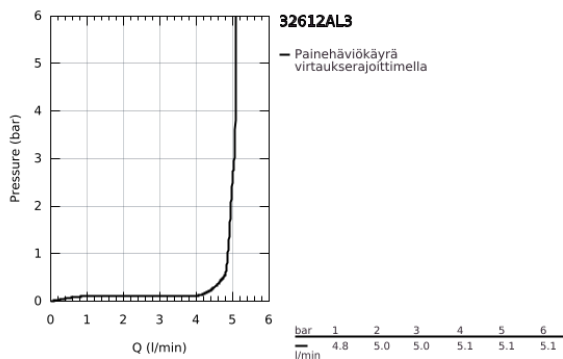

32 612 AL3 GROHE PLUS VIPUHANA PESUALTAALLE, DN 15 S-KOKO

TUOTESELOSTE

- Colour: Brushed Hard Graphite
- Yksi asennusreikä
- Metallikahva
- GROHE SilkMove 28 mm:n keraaminen säätöosa
- Lämpötilarajoin
- GROHE LongLife -viimeistely
- GROHE EcoJoy-teknologia pienempään vedenkulutukseen ja täydelliseen suihkuun
- maximum flow rate (at 3 bar): 5 l/min
- SpeedClean poresuutin
- GROHE AquaGuide säädettävä poresuutin
- GROHE FastFixation Plus -asennusjärjestelmä
- Vipupohjaventtiili 1 1/4"
- Joustavat liitosletkut

32 612 AL3 GROHE PLUS VIPUHANA PESUALTAALLE, DN 15 S-KOKO

VARAOSAT, maaliskuuta 2019 – now

- 1: Kahva (Tilausno. 48452AL0)
 - 2: Asennusrengas (Tilausno. 07419000)
 - 3: Kasetti (Tilausno. 46580000)
 - 4: Pop-up rod (Tilausno. 46739AL0)
 - 5: Poresuutin (Tilausno. 48449000)
 - 6: Shank fastening assembly (Tilausno. 46645000)
 - 7: Viemärlaitteet 1 1/4" (Tilausno. 28910AL0)
 - 7.1: Tulppa (Tilausno. 07182AL0)
 - 7.2: Epäkeskotanko (Tilausno. 07052000)
 - 8: Epäkeskotanko (Tilausno. 07341000)*
 - 9: Asennustyökalu (Tilausno. 19017000)*
- * Erikoistarvikkeet