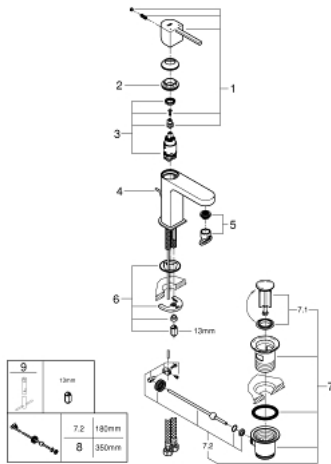

### TUOTESELOSTE

- Colour: Supersteel
- Yksi asennusreikä
- Metallikahva
- GROHE SilkMove 28 mm:n keraaminen säätöosa
- Lämpötilarajoin
- GROHE LongLife -viimeistely
- GROHE EcoJoy-teknologia pienempään vedenkulutukseen ja täydelliseen suihkuun
- maximum flow rate (at 3 bar): 5 l/min
- SpeedClean poresuutin
- GROHE AquaGuide säädettävä poresuutin
- GROHE FastFixation Plus -asennusjärjestelmä
- Vipupohjaventtiili 1 1/4"
- Joustavat liitosletkut

### VARAOSAT, tammikuuta 2019 – now

- 1: Kahva (Tilausno. 48452DC0)
  - 2: Asennusrengas (Tilausno. 07419000)
  - 3: Kasetti (Tilausno. 46580000)
  - 4: Pop-up rod (Tilausno. 46739EN0)
  - 5: Poresuutin (Tilausno. 48449000)
  - 6: Shank fastening assembly (Tilausno. 46645000)
  - 7: Viemärlaitteet 1 1/4" (Tilausno. 28910DC0)
  - 7.1: Tulppa (Tilausno. 07182DC0)
  - 7.2: Epäkeskotanko (Tilausno. 07052000)
  - 8: Epäkeskotanko (Tilausno. 07341000)\*
  - 9: Asennustyökalu (Tilausno. 19017000)\*
- \* Erikoistarvikkeet