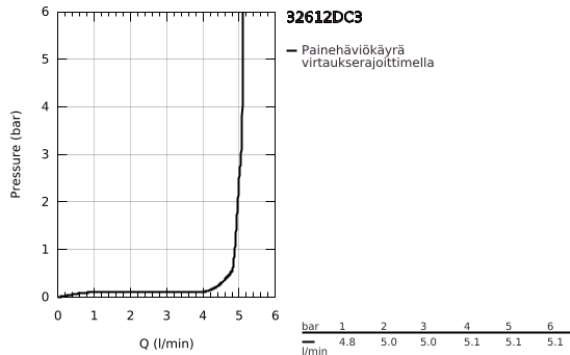

### TUOTESELOSTE

- Colour: Supersteel
- Yksi asennusreikä
- Metallikahva
- GROHE SilkMove 28 mm:n keraaminen säätöosa
- Lämpötilarajoin
- GROHE LongLife -viimeistely
- GROHE EcoJoy-teknologia pienempään vedenkulutukseen ja täydelliseen suihkuun
- maximum flow rate (at 3 bar): 5 l/min
- SpeedClean poresuutin
- GROHE AquaGuide säädettävä poresuutin
- GROHE FastFixation Plus -asennusjärjestelmä
- Vipupohjaventtiili 1 1/4"
- Joustavat liitosletkut