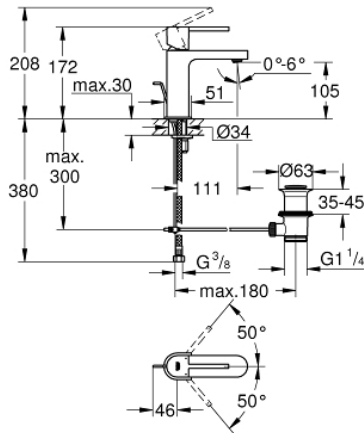

### TUOTESELOSTE

- Colour: Supersteel
- Yksi asennusreikä
- Metallikahva
- GROHE SilkMove 28 mm:n keraaminen säätöosa
- Lämpötilarajoin
- GROHE LongLife -viimeistely
- GROHE EcoJoy-teknologia pienempään vedenkulutukseen ja täydelliseen suihkuun
- maximum flow rate (at 3 bar): 5 l/min
- SpeedClean poresuutin
- GROHE AquaGuide säädettävä poresuutin
- GROHE FastFixation Plus -asennusjärjestelmä
- Vipupohjaventtiili 1 1/4"
- Joustavat liitosletkut

### VARAOSAT, tammikuuta 2019 – now

- 1: Kahva (Tilausno. 48452DC0)
  - 2: Asennusrengas (Tilausno. 07419000)
  - 3: Kasetti (Tilausno. 46580000)
  - 4: Pop-up rod (Tilausno. 46739EN0)
  - 5: Poresuutin (Tilausno. 48449000)
  - 6: Shank fastening assembly (Tilausno. 46645000)
  - 7: Viemärlaitteet 1 1/4" (Tilausno. 28910DC0)
  - 7.1: Tulppa (Tilausno. 07182DC0)
  - 7.2: Epäkeskotanko (Tilausno. 07052000)
  - 8: Epäkeskotanko (Tilausno. 07341000)\*
  - 9: Asennustyökalu (Tilausno. 19017000)\*
- \* Erikoistarvikkeet