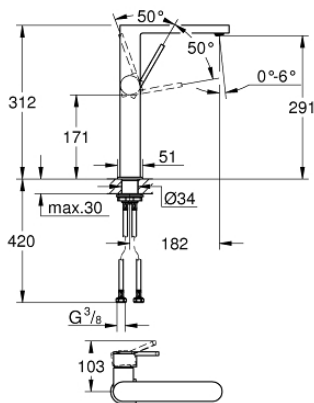

32 618 AL3 GROHE PLUS VIPUHANA PESUALTAALLE, DN 15 XL-KOKO

TUOTESELOSTE

- Colour: Brushed Hard Graphite
- Yksi asennusreikä
- Metallikahva
- Erillisille pesualtaille
- GROHE SilkMove 28 mm:n keraaminen säätöosa
- Lämpötilarajoin
- GROHE LongLife -viimeistely
- GROHE EcoJoy-teknologia pienempään vedenkulutukseen ja täydelliseen suihkuun
- maximum flow rate (at 3 bar): 5 l/min
- SpeedClean poresuutin
- GROHE AquaGuide säädettävä poresuutin
- Pika-asennusjärjestelmä
- Tasainen runko
- Joustavat liitosletkut

32 618 AL3 **GROHE PLUS VIPUHANA PESUALTAALLE, DN 15**
XL-KOKO

VARAOSAT, maaliskuuta 2019 – now

1: Kasetti (Tilausno. 46963000)

2: Poresuutin (Tilausno. 48449000)

3: Akseliin kiinnityssarja (Tilausno. 48384000)