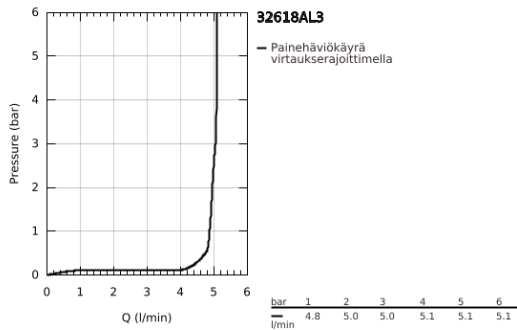

32 618 AL3 GROHE PLUS VIPUHANA PESUALTAALLE, DN 15 XL-KOKO

TUOTESELOSTE

- Colour: Brushed Hard Graphite
- Yksi asennusreikä
- Metallikahva
- Erillisille pesualtaille
- GROHE SilkMove 28 mm:n keraaminen säätöosa
- Lämpötilarajoin
- GROHE LongLife -viimeistely
- GROHE EcoJoy-teknologia pienempään vedenkulutukseen ja täydelliseen suihkuun
- maximum flow rate (at 3 bar): 5 l/min
- SpeedClean poresuutin
- GROHE AquaGuide säädettävä poresuutin
- Pika-asennusjärjestelmä
- Tasainen runko
- Joustavat liitosletkut

32 618 AL3 **GROHE PLUS VIPUHANA PESUALTAALLE, DN 15**
XL-KOKO

VARAOSAT, maaliskuuta 2019 – now

1: Kasetti (Tilausno. 46963000)

2: Poresuutin (Tilausno. 48449000)

3: Akseliin kiinnityssarja (Tilausno. 48384000)