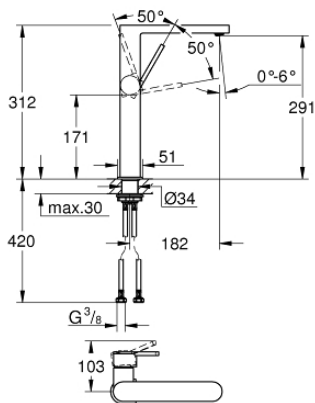

32 618 AL3 GROHE PLUS VIPUHANA PESUALTAALLE, DN 15 XL-KOKO

TUOTESELOSTE

- Colour: Brushed Hard Graphite
- Yksi asennusreikä
- Metallikahva
- Erillisille pesualtaille
- GROHE SilkMove 28 mm:n keraaminen säätöosa
- Lämpötilarajoin
- GROHE LongLife -viimeistely
- GROHE EcoJoy-teknologia pienempään vedenkulutukseen ja täydelliseen suihkuun
- maximum flow rate (at 3 bar): 5 l/min
- SpeedClean poresuutin
- GROHE AquaGuide säädettävä poresuutin
- Pika-asennusjärjestelmä
- Tasainen runko
- Joustavat liitosletkut

32 618 AL3 **GROHE PLUS VIPUHANA PESUALTAALLE, DN 15**
XL-KOKO

VARAOSAT, maaliskuuta 2019 – now

1: Kasetti (Tilausno. 46963000)

2: Poresuutin (Tilausno. 48449000)

3: Akseliin kiinnityssarja (Tilausno. 48384000)