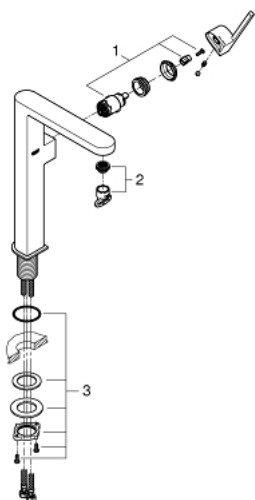

32 618 AL3 GROHE PLUS VIPUHANA PESUALTAALLE, DN 15 XL-KOKO

TUOTESELOSTE

- Colour: Brushed Hard Graphite
- Yksi asennusreikä
- Metallikahva
- Erillisille pesualtaille
- GROHE SilkMove 28 mm:n keraaminen säätöosa
- Lämpötilarajoin
- GROHE LongLife -viimeistely
- GROHE EcoJoy-teknologia pienempään vedenkulutukseen ja täydelliseen suihkuun
- maximum flow rate (at 3 bar): 5 l/min
- SpeedClean poresuutin
- GROHE AquaGuide säädettävä poresuutin
- Pika-asennusjärjestelmä
- Tasainen runko
- Joustavat liitosletkut

32 618 AL3 **GROHE PLUS VIPUHANA PESUALTAALLE, DN 15**
XL-KOKO

VARAOSAT, maaliskuuta 2019 – now

1: Kasetti (Tilausno. 46963000)

2: Poresuutin (Tilausno. 48449000)

3: Akseliin kiinnityssarja (Tilausno. 48384000)