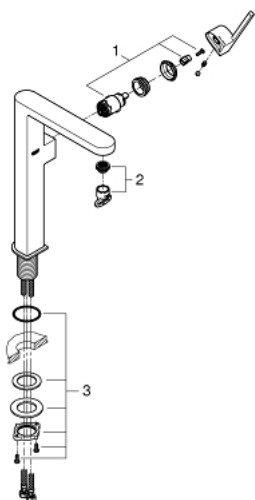

32 618 DC3 GROHE PLUS VIPUHANA PESUALTAALLE, DN 15 XL-KOKO

TUOTESELOSTE

- Colour: Supersteel
- Yksi asennusreikä
- Metallikahva
- Erillisille pesualtaille
- GROHE SilkMove 28 mm:n keraaminen säätöosa
- Lämpötilarajoin
- GROHE LongLife -viimeistely
- GROHE EcoJoy-teknologia pienempään vedenkulutukseen ja täydelliseen suihkuun
- maximum flow rate (at 3 bar): 5 l/min
- SpeedClean poresuutin
- GROHE AquaGuide säädettävä poresuutin
- Pika-asennusjärjestelmä
- Tasainen runko
- Joustavat liitosletkut

32 618 DC3 **GROHE PLUS VIPUHANA PESUALTAALLE, DN 15**
XL-KOKO

VARAOSAT, tammikuuta 2019 – now

1: Kasetti (Tilausno. 46963000)

2: Poresuutin (Tilausno. 48449000)

3: Akseliin kiinnityssarja (Tilausno. 48384000)