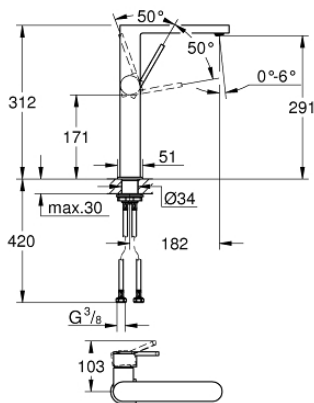

32 618 DC3 GROHE PLUS VIPUHANA PESUALTAALLE, DN 15 XL-KOKO

TUOTESELOSTE

- Colour: Supersteel
- Yksi asennusreikä
- Metallikahva
- Erillisille pesualtaille
- GROHE SilkMove 28 mm:n keraaminen säätöosa
- Lämpötilarajoin
- GROHE LongLife -viimeistely
- GROHE EcoJoy-teknologia pienempään vedenkulutukseen ja täydelliseen suihkuun
- maximum flow rate (at 3 bar): 5 l/min
- SpeedClean poresuutin
- GROHE AquaGuide säädettävä poresuutin
- Pika-asennusjärjestelmä
- Tasainen runko
- Joustavat liitosletkut

32 618 DC3 **GROHE PLUS VIPUHANA PESUALTAALLE, DN 15**
XL-KOKO

VARAOSAT, tammikuuta 2019 – now

1: Kasetti (Tilausno. 46963000)

2: Poresuutin (Tilausno. 48449000)

3: Akseliin kiinnityssarja (Tilausno. 48384000)