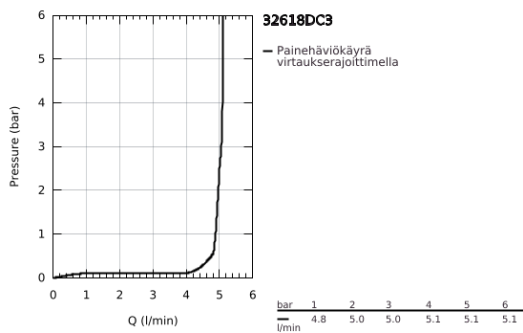

32 618 DC3 GROHE PLUS VIPUHANA PESUALTAALLE, DN 15 XL-KOKO

TUOTESELOSTE

- Colour: Supersteel
- Yksi asennusreikä
- Metallikahva
- Erillisille pesualtaille
- GROHE SilkMove 28 mm:n keraaminen säätöosa
- Lämpötilarajoin
- GROHE LongLife -viimeistely
- GROHE EcoJoy-teknologia pienempään vedenkulutukseen ja täydelliseen suihkuun
- maximum flow rate (at 3 bar): 5 l/min
- SpeedClean poresuutin
- GROHE AquaGuide säädettävä poresuutin
- Pika-asennusjärjestelmä
- Tasainen runko
- Joustavat liitosletkut

32 618 DC3 **GROHE PLUS VIPUHANA PESUALTAALLE, DN 15**
XL-KOKO

VARAOSAT, tammikuuta 2019 – now

1: Kasetti (Tilausno. 46963000)

2: Poresuutin (Tilausno. 48449000)

3: Akseliin kiinnityssarja (Tilausno. 48384000)