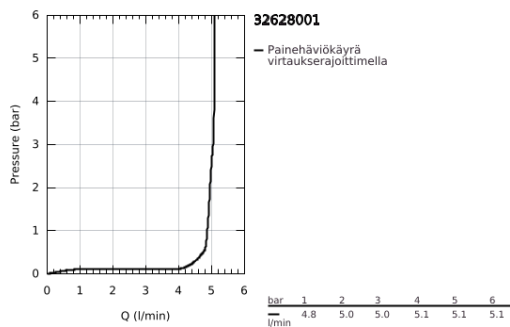

## 32 628 001 ESSENCE <H3>YKSIOTEPESUALLASSEKOITIN 1/2" L-KOKO</H3>

### TUOTESELOSTE

- Colour: chrome
- Yksi asennusreikä
- Metallikahva
- GROHE SilkMove 28 mm:n keraaminen säätöosa
- Lämpötilarajoitin
- GROHE LongLife viimeistely
- GROHE EcoJoy-teknologia pienempään vedenkulutukseen ja täydelliseen suihkuun
- maximum flow rate (at 3 bar): 6.5 l/min
- GROHE AquaGuide säädettävä poresuutin
- GROHE FastFixation Plus -asennusjärjestelmä
- Kiertyvä hana poresuuttimella ja stop-rajoittimella
- Vipupohjaventtiili 1 1/4"
- Joustavat liitosletkut
- Vähimmäispaine 1,0 baaria