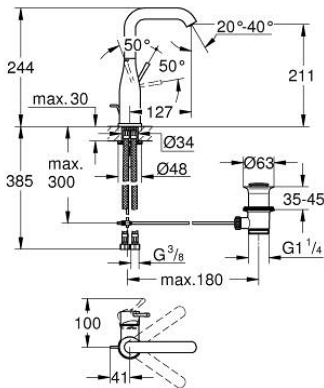

## 32 628 001 ESSENCE <H3>YKSIOTEPESUALLASSEKOITIN 1/2" L-KOKO</H3>

### TUOTESELOSTE

- Colour: chrome
- Yksi asennusreikä
- Metallikahva
- GROHE SilkMove 28 mm:n keraaminen säätöosa
- Lämpötilarajoitin
- GROHE LongLife viimeistely
- GROHE EcoJoy-teknologia pienempään vedenkulutukseen ja täydelliseen suihkuun
- maximum flow rate (at 3 bar): 6.5 l/min
- GROHE AquaGuide säädettävä poresuutin
- GROHE FastFixation Plus -asennusjärjestelmä
- Kiertyvä hana poresuuttimella ja stop-rajoittimella
- Vipupohjaventtiili 1 1/4"
- Joustavat liitosletkut
- Vähimmäispaine 1,0 baaria

32 628 001 **ESSENCE <H3>YKSIOTEPESUALLASSEKOITIN 1/2" L-KOKO</H3>**

**VARAOSAT**, elokuuta 2016 – now

- 1: Kahva (Tilausnro. 46919000)
  - 2: Kasetti (Tilausnro. 46580000)
  - 3: Juoksuputki (Tilausnro. 13374000)
  - 3.1: Poresuutin (Tilausnro. 48270000)
  - 3.2: Tiivisterengas (Tilausnro. 0128500M)
  - 3.3: Turvarengas (Tilausnro. 4826600M)
  - 4: Pop-up rod (Tilausnro. 46739000)
  - 5: Shank fastening assembly (Tilausnro. 46645000)
  - 6: Viemärlaitteet 1 1/4" (Tilausnro. 28910000)
  - 6.1: Tulppa (Tilausnro. 07182000)
  - 6.2: Epäkeskotanko (Tilausnro. 07052000)
  - 7: Paineletku (Tilausnro. 46255000)
  - 8: Asennustyökalu (Tilausnro. 19017000)\*
  - 9: Epäkeskotanko (Tilausnro. 07341000)\*
- \* Erikoistarvikkeet