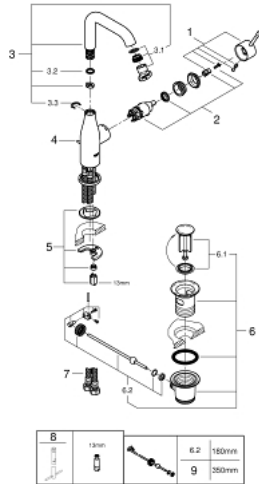

## 32 628 001 ESSENCE <H3>YKSIOTEPESUALLASSEKOITIN 1/2" L-KOKO</H3>

### TUOTESELOSTE

- Colour: chrome
- Yksi asennusreikä
- Metallikahva
- GROHE SilkMove 28 mm:n keraaminen säätöosa
- Lämpötilarajoitin
- GROHE LongLife viimeistely
- GROHE EcoJoy-teknologia pienempään vedenkulutukseen ja täydelliseen suihkuun
- maximum flow rate (at 3 bar): 6.5 l/min
- GROHE AquaGuide säädettävä poresuutin
- GROHE FastFixation Plus -asennusjärjestelmä
- Kiertyvä hana poresuuttimella ja stop-rajoittimella
- Vipupohjaventtiili 1 1/4"
- Joustavat liitosletkut
- Vähimmäispaine 1,0 baaria

32 628 001 **ESSENCE <H3>YKSIOTEPESUALLASSEKOITIN 1/2" L-KOKO</H3>**

**VARAOSAT**, elokuuta 2016 – now

- 1: Kahva (Tilausnro. 46919000)
  - 2: Kasetti (Tilausnro. 46580000)
  - 3: Juoksuputki (Tilausnro. 13374000)
  - 3.1: Poresuutin (Tilausnro. 48270000)
  - 3.2: Tiivisterengas (Tilausnro. 0128500M)
  - 3.3: Turvarengas (Tilausnro. 4826600M)
  - 4: Pop-up rod (Tilausnro. 46739000)
  - 5: Shank fastening assembly (Tilausnro. 46645000)
  - 6: Viemärlaitteet 1 1/4" (Tilausnro. 28910000)
  - 6.1: Tulppa (Tilausnro. 07182000)
  - 6.2: Epäkeskotanko (Tilausnro. 07052000)
  - 7: Paineletku (Tilausnro. 46255000)
  - 8: Asennustyökalu (Tilausnro. 19017000)\*
  - 9: Epäkeskotanko (Tilausnro. 07341000)\*
- \* Erikoistarvikkeet