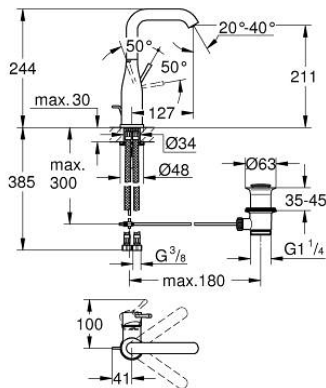

32 628 243 1 ESSENCE <H3>YKSIOTEPESUALLASSEKOITIN 1/2" L-KOKO</H3>

TUOTESELOSTE

- Colour: matte black
- Yksi asennusreikä
- Metallikahva
- GROHE SilkMove 28 mm:n keraaminen säätöosa
- Lämpötilarajoin
- GROHE EcoJoy - poresuutin 5.7l/min
- GROHE AquaGuide säädettävä poresuutin
- GROHE FastFixation Plus -asennusjärjestelmä
- Kiertyvä hana poresuuttimella ja stop-rajoittimella
- Vipupohjaventtiili 1 1/4"
- Joustavat liitosletkut
- Vähimmäispaine 1,0 baaria

32 628 243 1 **ESSENCE <H3>YKSIOTEPESUALLASSEKOITIN 1/2" L-KOKO</H3>**

VARAOSAT, toukokuuta 2024 – now

- 1: Kahva (Tilausno. 469192430)
 - 2: Kasetti (Tilausno. 46580000)
 - 3: screw ring (Tilausno. 48591000)
 - 4: Juoksuputki (Tilausno. 133742430)
 - 4.1: Poresuutin (Tilausno. 48270000)
 - 4.2: Tiivisterengas (Tilausno. 0128500M)
 - 4.3: Turvarengas (Tilausno. 4826600M)
 - 5: lift rod (Tilausno. 46739KU0)
 - 6: Täyttöputki (Tilausno. 486032430)
 - 7: Shank fastening assembly (Tilausno. 46645000)
 - 8: Viemärlaitteet 1 1/4" (Tilausno. 289102430)
 - 8.1: Tulppa (Tilausno. 071822430)
 - 8.2: Epäkeskotanko (Tilausno. 07052000)
 - 9: Paineletku (Tilausno. 46255000)
 - 10: Asennustyökalu (Tilausno. 19017000)*
 - 11: Epäkeskotanko (Tilausno. 07341000)*
- * Erikoistarvikkeet