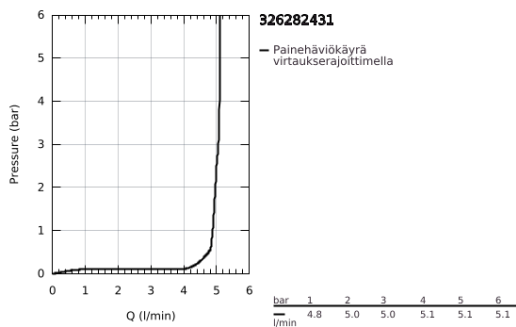

32 628 243 1 ESSENCE <H3>YKSIOTEPESUALLASSEKOITIN 1/2" L-KOKO</H3>

TUOTESELOSTE

- Colour: matte black
- Yksi asennusreikä
- Metallikahva
- GROHE SilkMove 28 mm:n keraaminen säätöosa
- Lämpötilarajoin
- GROHE EcoJoy - poresuutin 5.7l/min
- GROHE AquaGuide säädettävä poresuutin
- GROHE FastFixation Plus -asennusjärjestelmä
- Kiertyvä hana poresuuttimella ja stop-rajoittimella
- Vipupohjaventtiili 1 1/4"
- Joustavat liitosletkut
- Vähimmäispaine 1,0 baaria

32 628 243 1 **ESSENCE <H3>YKSIOTEPESUALLASSEKOITIN 1/2" L-KOKO</H3>**

VARAOSAT, toukokuuta 2024 – now

- 1: Kahva (Tilausno. 469192430)
 - 2: Kasetti (Tilausno. 46580000)
 - 3: screw ring (Tilausno. 48591000)
 - 4: Juoksuputki (Tilausno. 133742430)
 - 4.1: Poresuutin (Tilausno. 48270000)
 - 4.2: Tiivisterengas (Tilausno. 0128500M)
 - 4.3: Turvarengas (Tilausno. 4826600M)
 - 5: lift rod (Tilausno. 46739KU0)
 - 6: Täyttöputki (Tilausno. 486032430)
 - 7: Shank fastening assembly (Tilausno. 46645000)
 - 8: Viemärlaitteet 1 1/4" (Tilausno. 289102430)
 - 8.1: Tulppa (Tilausno. 071822430)
 - 8.2: Epäkeskotanko (Tilausno. 07052000)
 - 9: Paineletku (Tilausno. 46255000)
 - 10: Asennustyökalu (Tilausno. 19017000)*
 - 11: Epäkeskotanko (Tilausno. 07341000)*
- * Erikoistarvikkeet