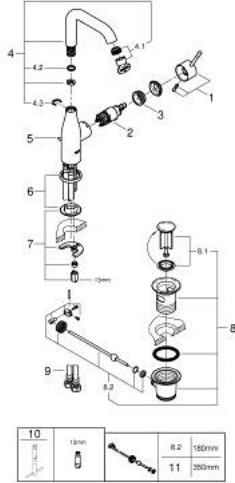

32 628 243 1 ESSENCE <H3>YKSIOTEPESUALLASSEKOITIN 1/2" L-KOKO</H3>

TUOTESELOSTE

- Colour: matte black
- Yksi asennusreikä
- Metallikahva
- GROHE SilkMove 28 mm:n keraaminen säätöosa
- Lämpötilarajoin
- GROHE EcoJoy - poresuutin 5.7l/min
- GROHE AquaGuide säädettävä poresuutin
- GROHE FastFixation Plus -asennusjärjestelmä
- Kiertyvä hana poresuuttimella ja stop-rajoittimella
- Vipupohjaventtiili 1 1/4"
- Joustavat liitosletkut
- Vähimmäispaine 1,0 baaria

32 628 243 1 **ESSENCE <H3>YKSIOTEPESUALLASSEKOITIN 1/2" L-KOKO</H3>**

VARAOSAT, toukokuuta 2024 – now

- 1: Kahva (Tilausno. 469192430)
 - 2: Kasetti (Tilausno. 46580000)
 - 3: screw ring (Tilausno. 48591000)
 - 4: Juoksuputki (Tilausno. 133742430)
 - 4.1: Poresuutin (Tilausno. 48270000)
 - 4.2: Tiivisterengas (Tilausno. 0128500M)
 - 4.3: Turvarengas (Tilausno. 4826600M)
 - 5: lift rod (Tilausno. 46739KU0)
 - 6: Täyttöputki (Tilausno. 486032430)
 - 7: Shank fastening assembly (Tilausno. 46645000)
 - 8: Viemärlaitteet 1 1/4" (Tilausno. 289102430)
 - 8.1: Tulppa (Tilausno. 071822430)
 - 8.2: Epäkeskotanko (Tilausno. 07052000)
 - 9: Paineletku (Tilausno. 46255000)
 - 10: Asennustyökalu (Tilausno. 19017000)*
 - 11: Epäkeskotanko (Tilausno. 07341000)*
- * Erikoistarvikkeet