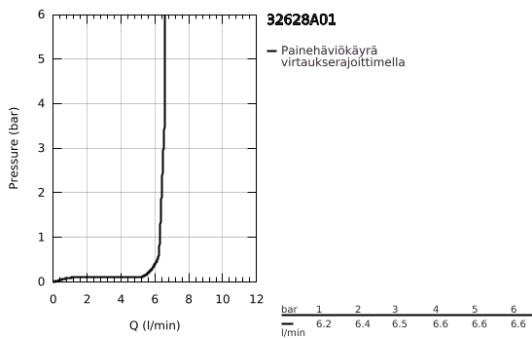

32 628 A01 ESSENCE <H3>YKSIOTEPESUALLASSEKOITIN 1/2" L-KOKO</H3>

TUOTESELOSTE

- Colour: Hard Graphite
- Yksi asennusreikä
- Metallikahva
- GROHE SilkMove 28 mm:n keraaminen säätöosa
- Lämpötilarajoin
- GROHE LongLife -viimeistely
- GROHE EcoJoy-teknologia pienempään vedenkulutukseen ja täydelliseen suihkuun
- maximum flow rate (at 3 bar): 6.5 l/min
- GROHE AquaGuide säädettävä poresuutin
- GROHE FastFixation Plus -asennusjärjestelmä
- Kiertyvä hana poresuuttimella ja stop-rajoittimella
- Vipupohjaventtiili 1 1/4"
- Joustavat liitosletkut
- Vähimmäispaine 1,0 baaria