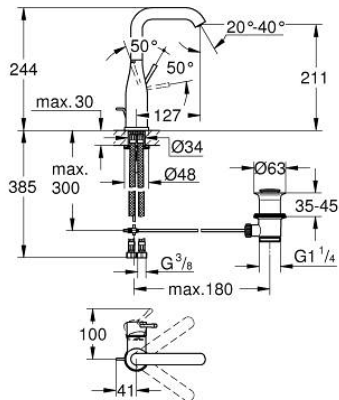

32 628 A01 ESSENCE <H3>YKSIOTEPESUALLASSEKOITIN 1/2" L-KOKO</H3>

TUOTESELOSTE

- Colour: Hard Graphite
- Yksi asennusreikä
- Metallikahva
- GROHE SilkMove 28 mm:n keraaminen säätöosa
- Lämpötilarajoin
- GROHE LongLife -viimeistely
- GROHE EcoJoy-teknologia pienempään vedenkulutukseen ja täydelliseen suihkuun
- maximum flow rate (at 3 bar): 6.5 l/min
- GROHE AquaGuide säädettävä poresuutin
- GROHE FastFixation Plus -asennusjärjestelmä
- Kiertyvä hana poresuuttimella ja stop-rajoittimella
- Vipupohjaventtiili 1 1/4"
- Joustavat liitosletkut
- Vähimmäispaine 1,0 baaria