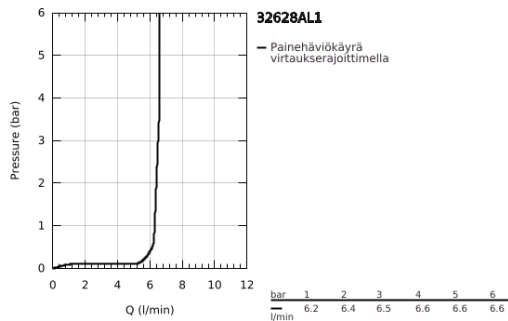

32 628 AL1 ESSENCE <H3>YKSIOTEPESUALLASSEKOITIN 1/2" L-KOKO</H3>

TUOTESELOSTE

- Colour: Brushed Hard Graphite
- Yksi asennusreikä
- Metallikahva
- GROHE SilkMove 28 mm:n keraaminen säätöosa
- Lämpötilarajoitin
- GROHE LongLife -viimeistely
- GROHE EcoJoy-teknologia pienempään vedenkulutukseen ja täydelliseen suihkuun
- maximum flow rate (at 3 bar): 6.5 l/min
- GROHE AquaGuide säädettävä poresuutin
- GROHE FastFixation Plus -asennusjärjestelmä
- Kiertyvä hana poresuuttimella ja stop-rajoittimella
- Vipupohjaventtiili 1 1/4"
- Joustavat liitosletkut
- Vähimmäispaine 1,0 baaria

32 628 AL1 ESSENCE <H3>YKSIOTEPESUALLASSEKOITIN 1/2" L-KOKO</H3>

VARAOSAT, heinäkuuta 2016 – now

- 1: Kahva (Tilausno. 46919AL0)
- 2: Kasetti (Tilausno. 46580000)
- 3: Juoksuputki (Tilausno. 13374AL0)
- 4: Pop-up rod (Tilausno. 46739AL0)
- 5: Shank fastening assembly (Tilausno. 46645000)
- 6: Viemärlaitteet 1 1/4" (Tilausno. 28910AL0)
- 6.1: Tulppa (Tilausno. 07182AL0)
- 6.2: Epäkeskotanko (Tilausno. 07052000)
- 7: Paineletku (Tilausno. 46255000)
- 8: Asennustyökalu (Tilausno. 19017000)*
- 9: Epäkeskotanko (Tilausno. 07341000)*