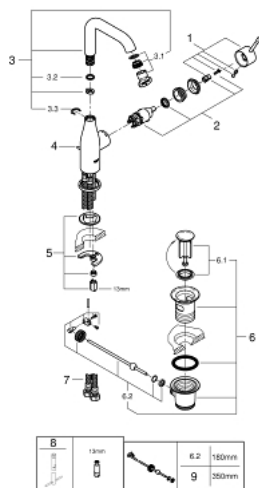

32 628 AL1 ESSENCE <H3>YKSIOTEPESUALLASSEKOITIN 1/2" L-KOKO</H3>

TUOTESELOSTE

- Colour: Brushed Hard Graphite
- Yksi asennusreikä
- Metallikahva
- GROHE SilkMove 28 mm:n keraaminen säätöosa
- Lämpötilarajoitin
- GROHE LongLife -viimeistely
- GROHE EcoJoy-teknologia pienempään vedenkulutukseen ja täydelliseen suihkuun
- maximum flow rate (at 3 bar): 6.5 l/min
- GROHE AquaGuide säädettävä poresuutin
- GROHE FastFixation Plus -asennusjärjestelmä
- Kiertyvä hana poresuuttimella ja stop-rajoittimella
- Vipupohjaventtiili 1 1/4"
- Joustavat liitosletkut
- Vähimmäispaine 1,0 baaria

32 628 AL1 ESSENCE <H3>YKSIOTEPESUALLASSEKOITIN 1/2" L-KOKO</H3>

VARAOSAT, heinäkuuta 2016 – now

- 1: Kahva (Tilausno. 46919AL0)
- 2: Kasetti (Tilausno. 46580000)
- 3: Juoksuputki (Tilausno. 13374AL0)
- 4: Pop-up rod (Tilausno. 46739AL0)
- 5: Shank fastening assembly (Tilausno. 46645000)
- 6: Viemärlaitteet 1 1/4" (Tilausno. 28910AL0)
- 6.1: Tulppa (Tilausno. 07182AL0)
- 6.2: Epäkeskotanko (Tilausno. 07052000)
- 7: Paineletku (Tilausno. 46255000)
- 8: Asennustyökalu (Tilausno. 19017000)*
- 9: Epäkeskotanko (Tilausno. 07341000)*