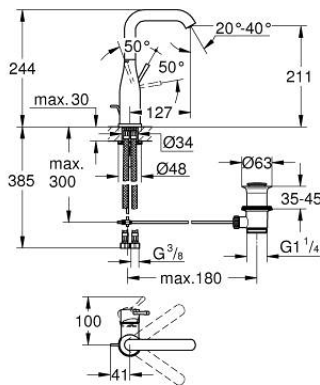

32 628 AL1 ESSENCE <H3>YKSIOTEPESUALLASSEKOITIN 1/2" L-KOKO</H3>

TUOTESELOSTE

- Colour: Brushed Hard Graphite
- Yksi asennusreikä
- Metallikahva
- GROHE SilkMove 28 mm:n keraaminen säätöosa
- Lämpötilarajoitin
- GROHE LongLife -viimeistely
- GROHE EcoJoy-teknologia pienempään vedenkulutukseen ja täydelliseen suihkuun
- maximum flow rate (at 3 bar): 6.5 l/min
- GROHE AquaGuide säädettävä poresuutin
- GROHE FastFixation Plus -asennusjärjestelmä
- Kiertyvä hana poresuuttimella ja stop-rajoittimella
- Vipupohjaventtiili 1 1/4"
- Joustavat liitosletkut
- Vähimmäispaine 1,0 baaria

32 628 AL1 ESSENCE <H3>YKSIOTEPESUALLASSEKOITIN 1/2" L-KOKO</H3>

VARAOSAT, heinäkuuta 2016 – now

- 1: Kahva (Tilausno. 46919AL0)
- 2: Kasetti (Tilausno. 46580000)
- 3: Juoksuputki (Tilausno. 13374AL0)
- 4: Pop-up rod (Tilausno. 46739AL0)
- 5: Shank fastening assembly (Tilausno. 46645000)
- 6: Viemärlaitteet 1 1/4" (Tilausno. 28910AL0)
- 6.1: Tulppa (Tilausno. 07182AL0)
- 6.2: Epäkeskotanko (Tilausno. 07052000)
- 7: Paineletku (Tilausno. 46255000)
- 8: Asennustyökalu (Tilausno. 19017000)*
- 9: Epäkeskotanko (Tilausno. 07341000)*