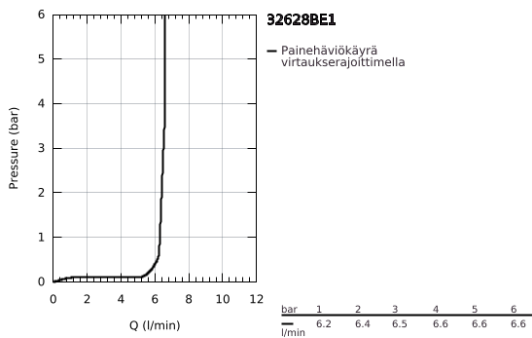

32 628 BE1 ESSENCE <H3>YKSIOTEPESUALLASSEKOITIN 1/2" L-KOKO</H3>

TUOTESELOSTE

- Colour: Polished Nickel
- Yksi asennusreikä
- Metallikahva
- GROHE SilkMove 28 mm:n keraaminen säätöosa
- Lämpötilarajoin
- GROHE LongLife -viimeistely
- GROHE EcoJoy-teknologia pienempään vedenkulutukseen ja täydelliseen suihkuun
- maximum flow rate (at 3 bar): 6.5 l/min
- GROHE AquaGuide säädettävä poresuutin
- GROHE FastFixation Plus -asennusjärjestelmä
- Kiertyvä hana poresuuttimella ja stop-rajoittimella
- Vipupohjaventtiili 1 1/4"
- Joustavat liitosletkut
- Vähimmäispaine 1,0 baaria