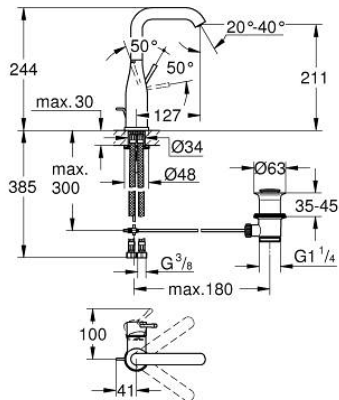

32 628 BE1 ESSENCE <H3>YKSIOTEPESUALLASSEKOITIN 1/2" L-KOKO</H3>

TUOTESELOSTE

- Colour: Polished Nickel
- Yksi asennusreikä
- Metallikahva
- GROHE SilkMove 28 mm:n keraaminen säätöosa
- Lämpötilarajoin
- GROHE LongLife -viimeistely
- GROHE EcoJoy-teknologia pienempään vedenkulutukseen ja täydelliseen suihkuun
- maximum flow rate (at 3 bar): 6.5 l/min
- GROHE AquaGuide säädettävä poresuutin
- GROHE FastFixation Plus -asennusjärjestelmä
- Kiertyvä hana poresuuttimella ja stop-rajoittimella
- Vipupohjaventtiili 1 1/4"
- Joustavat liitosletkut
- Vähimmäispaine 1,0 baaria