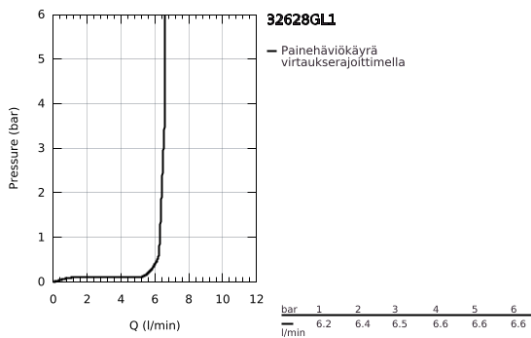

32 628 GL1 ESSENCE <H3>YKSIOTEPESUALLASSEKOITIN 1/2" L-KOKO</H3>

TUOTESELOSTE

- Colour: Cool Sunrise
- Yksi asennusreikä
- Metallikahva
- GROHE SilkMove 28 mm:n keraaminen säätöosa
- Lämpötilarajoin
- GROHE LongLife -viimeistely
- GROHE EcoJoy-teknologia pienempään vedenkulutukseen ja täydelliseen suihkuun
- maximum flow rate (at 3 bar): 6.5 l/min
- GROHE AquaGuide säädettävä poresuutin
- GROHE FastFixation Plus -asennusjärjestelmä
- Kiertyvä hana poresuuttimella ja stop-rajoittimella
- Vipupohjaventtiili 1 1/4"
- Joustavat liitosletkut
- Vähimmäispaine 1,0 baaria