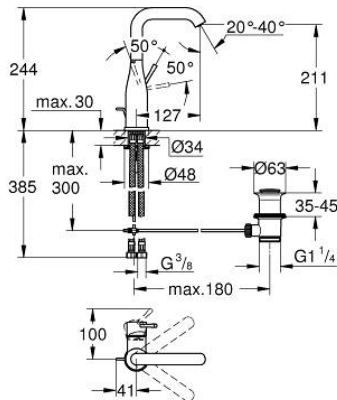

32 628 GL1 ESSENCE <H3>YKSIOTEPESUALLASSEKOITIN 1/2" L-KOKO</H3>

TUOTESELOSTE

- Colour: Cool Sunrise
- Yksi asennusreikä
- Metallikahva
- GROHE SilkMove 28 mm:n keraaminen säätöosa
- Lämpötilarajoin
- GROHE LongLife -viimeistely
- GROHE EcoJoy-teknologia pienempään vedenkulutukseen ja täydelliseen suihkuun
- maximum flow rate (at 3 bar): 6.5 l/min
- GROHE AquaGuide säädettävä poresuutin
- GROHE FastFixation Plus -asennusjärjestelmä
- Kiertyvä hana poresuuttimella ja stop-rajoittimella
- Vipupohjaventtiili 1 1/4"
- Joustavat liitosletkut
- Vähimmäispaine 1,0 baaria