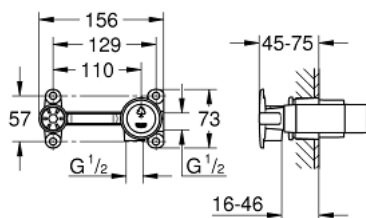

32 635 000 VIPUHANA, PILOASENNUSOSAT, DN 15

TUOTESELOSTE

- 2-reikäisille pesuallashanoille
- Asennus seinän sisään
- Ilman pinta-asennusosia
- GROHE SilkMove 35 mm:n keraaminen säätöosa
- Säädettävä virtaaman rajoitus
- asennussyvyys 45 to 75 mm
- DR-messinki
- Vähimmäispaine 1,0 baaria
- Asennusjärjestelmä

32 635 000 VIPUHANA, PIILOASENNUSOSAT, DN 15

VARAOSAT, elokuuta 2007 – toukokuuta 2022

1: Kasetti (Tilausno. 46374000)

2: Holkkiavain (Tilausno. 19332000)*

* Erikoistarvikkeet