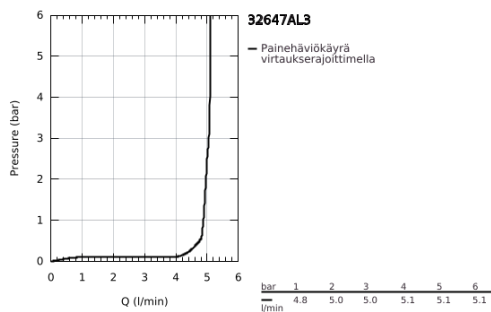

32 647 AL3 ATRIO VIPUHANA PESUALTAALLE, DN 15 XL-KOKO

TUOTESELOSTE

- Colour: Brushed Hard Graphite
- Yksi asennusreikä
- Erillisille pesualtaille
- GROHE SilkMove 28 mm:n keraaminen säätöosa
- Lämpötilarajoin
- GROHE LongLife -viimeistely
- 5,7 l/min -poresuutin.
- Kääntyvä C-mallin juoksuputki poresuuttimella
- virtauksenrajoitin
- push-open pohjaventili 1/4"
- Joustavat liitosletkut

32 647 AL3 ATRIO VIPUHANA PESUALTAALLE, DN 15 XL-KOKO

VARAOSAT, huhtikuuta 2017 – now

- 1: Turvarengas (Tilausno. 4826600M)
- 2: Laminaariporesuutin (Tilausno. 48408000)
- 3: Tiivisterengas (Tilausno. 0128500M)
- 4: Asennusrengas (Tilausno. 07419000)
- 5: Kasetti (Tilausno. 46963000)
- 6: Akselin kiinnityssarja (Tilausno. 48409000)
- 7: Push-open venttiili pesualtaalle (Tilausno. 65807AL0)