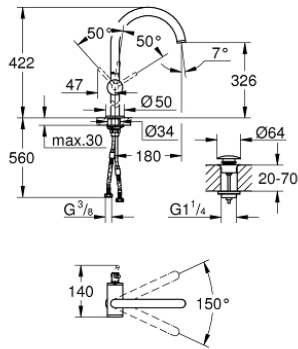

32 647 AL3 ATRIO VIPUHANA PESUALTAALLE, DN 15 XL-KOKO

TUOTESELOSTE

- Colour: Brushed Hard Graphite
- Yksi asennusreikä
- Erillisille pesualtaille
- GROHE SilkMove 28 mm:n keraaminen säätöosa
- Lämpötilarajoin
- GROHE LongLife -viimeistely
- 5,7 l/min -poresuutin.
- Kääntyvä C-mallin juoksuputki poresuuttimella
- virtauksenrajoitin
- push-open pohjaventili 1/4"
- Joustavat liitosletkut

32 647 AL3 ATRIO VIPUHANA PESUALTAALLE, DN 15 XL-KOKO

VARAOSAT, huhtikuuta 2017 – now

- 1: Turvarengas (Tilausno. 4826600M)
- 2: Laminaariporesuutin (Tilausno. 48408000)
- 3: Tiivisterengas (Tilausno. 0128500M)
- 4: Asennusrengas (Tilausno. 07419000)
- 5: Kasetti (Tilausno. 46963000)
- 6: Akselin kiinnityssarja (Tilausno. 48409000)
- 7: Push-open venttiili pesualtaalle (Tilausno. 65807AL0)