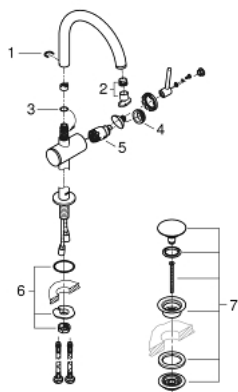

32 647 AL3 ATRIO VIPUHANA PESUALTAALLE, DN 15 XL-KOKO

TUOTESELOSTE

- Colour: Brushed Hard Graphite
- Yksi asennusreikä
- Erillisille pesualtaille
- GROHE SilkMove 28 mm:n keraaminen säätöosa
- Lämpötilarajoin
- GROHE LongLife -viimeistely
- 5,7 l/min -poresuutin.
- Kääntyvä C-mallin juoksuputki poresuuttimella
- virtauksenrajoitin
- push-open pohjaventili 1/4"
- Joustavat liitosletkut

32 647 AL3 ATRIO VIPUHANA PESUALTAALLE, DN 15 XL-KOKO

VARAOSAT, huhtikuuta 2017 – now

- 1: Turvarengas (Tilausno. 4826600M)
- 2: Laminaariporesuutin (Tilausno. 48408000)
- 3: Tiivisterengas (Tilausno. 0128500M)
- 4: Asennusrengas (Tilausno. 07419000)
- 5: Kasetti (Tilausno. 46963000)
- 6: Akselin kiinnityssarja (Tilausno. 48409000)
- 7: Push-open venttiili pesualtaalle (Tilausno. 65807AL0)