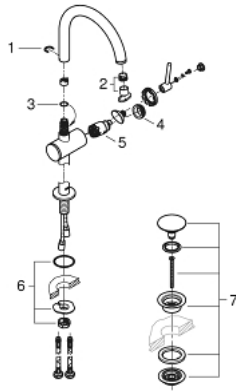

32 647 DC3 ATRIO VIPUHANA PESUALTAALLE, DN 15 XL-KOKO

TUOTESELOSTE

- Colour: Supersteel
- Yksi asennusreikä
- Erillisille pesualtaille
- GROHE SilkMove 28 mm:n keraaminen säätöosa
- Lämpötilarajoin
- GROHE LongLife -viimeistely
- GROHE EcoJoy 5,7 l/min -poresuutin.
- Kääntyvä C-mallin juoksuputki poresuuttimella
- virtauksenrajoitin
- push-open pohjaventtili 1/4"
- Joustavat liitosletkut

32 647 DC3 ATRIO VIPUHANA PESUALTAALLE, DN 15 XL-KOKO

VARAOSAT, huhtikuuta 2017 – now

- 1: Turvarengas (Tilausno. 4826600M)
- 2: Laminaariporesuutin (Tilausno. 48408000)
- 3: Tiivisterengas (Tilausno. 0128500M)
- 4: Asennusrengas (Tilausno. 07419000)
- 5: Kasetti (Tilausno. 46963000)
- 6: Akselin kiinnityssarja (Tilausno. 48409000)
- 7: Push-open venttiili pesualtaalle (Tilausno. 65807DC0)