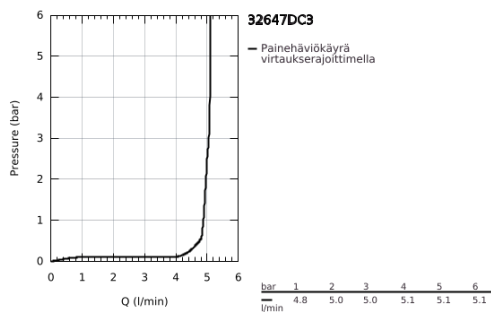

32 647 DC3 ATRIO VIPUHANA PESUALTAALLE, DN 15 XL-KOKO

TUOTESELOSTE

- Colour: Supersteel
- Yksi asennusreikä
- Erillisille pesualtaille
- GROHE SilkMove 28 mm:n keraaminen säätöosa
- Lämpötilarajoin
- GROHE LongLife -viimeistely
- GROHE EcoJoy 5,7 l/min -poresuutin.
- Kääntyvä C-mallin juoksuputki poresuuttimella
- virtauksenrajoitin
- push-open pohjaventtili 1/4"
- Joustavat liitosletkut

32 647 DC3 ATRIO VIPUHANA PESUALTAALLE, DN 15 XL-KOKO

VARAOSAT, huhtikuuta 2017 – now

- 1: Turvarengas (Tilausno. 4826600M)
- 2: Laminaariporesuutin (Tilausno. 48408000)
- 3: Tiivisterengas (Tilausno. 0128500M)
- 4: Asennusrengas (Tilausno. 07419000)
- 5: Kasetti (Tilausno. 46963000)
- 6: Akselin kiinnityssarja (Tilausno. 48409000)
- 7: Push-open venttiili pesualtaalle (Tilausno. 65807DC0)