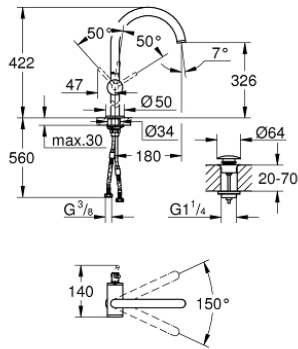

32 647 DC3 ATRIO VIPUHANA PESUALTAALLE, DN 15 XL-KOKO

TUOTESELOSTE

- Colour: Supersteel
- Yksi asennusreikä
- Erillisille pesualtaille
- GROHE SilkMove 28 mm:n keraaminen säätöosa
- Lämpötilarajoin
- GROHE LongLife -viimeistely
- GROHE EcoJoy 5,7 l/min -poresuutin.
- Kääntyvä C-mallin juoksuputki poresuuttimella
- virtauksenrajoitin
- push-open pohjaventtili 1/4"
- Joustavat liitosletkut

32 647 DC3 ATRIO VIPUHANA PESUALTAALLE, DN 15 XL-KOKO

VARAOSAT, huhtikuuta 2017 – now

- 1: Turvarengas (Tilausno. 4826600M)
- 2: Laminaariporesuutin (Tilausno. 48408000)
- 3: Tiivisterengas (Tilausno. 0128500M)
- 4: Asennusrengas (Tilausno. 07419000)
- 5: Kasetti (Tilausno. 46963000)
- 6: Akselin kiinnityssarja (Tilausno. 48409000)
- 7: Push-open venttiili pesualtaalle (Tilausno. 65807DC0)