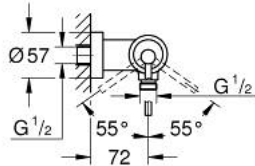

32 650 AL3 ATRIO VIPUHANA SUIHKUUN, DN 15

TUOTESELOSTE

- Colour: Brushed Hard Graphite
- Seinäasennus
- GROHE SilkMove 35 mm:n keraaminen säätöosa
- GROHE LongLife -viimeistely
- Säädettävä virtaaman rajoitus
- Suihkuliitäntä 1/2", alapuolella, sisäänrakennettu takaiskuventtiili
- piilotetut epäkeskoliitännät
- Varustettu takaiskuventtiilillä