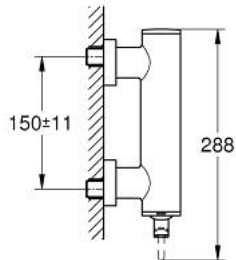

32 650 AL3 ATRIO VIPUHANA SUIHKUUN, DN 15

TUOTESELOSTE

- Colour: Brushed Hard Graphite
- Seinäasennus
- GROHE SilkMove 35 mm:n keraaminen säätöosa
- GROHE LongLife -viimeistely
- Säädettävä virtaaman rajoitus
- Suihkuliitäntä 1/2", alapuolella, sisäänrakennettu takaiskuventtiili
- piilotetut epäkeskoliitännät
- Varustettu takaiskuventtiilillä

32 650 AL3 ATRIO VIPUHANA SUIHKUUN, DN 15

VARAOSAT, huhtikuuta 2017 – now

1: Kasetti (Tilausno. 46374000)

2: Yksisuuntaventtiili ½" (Tilausno. 08565000)

3: Holkkiavain (Tilausno. 19332000)*

* Erikoistarvikkeet