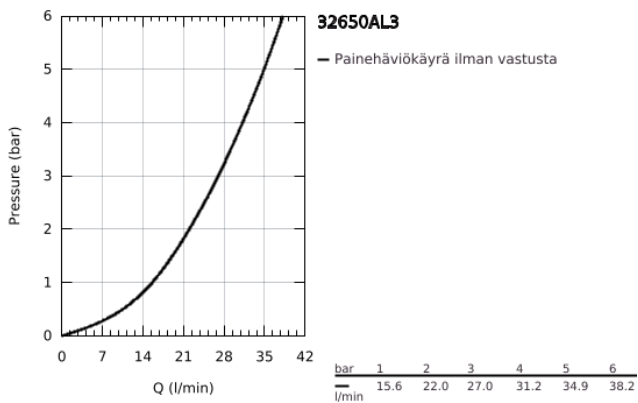

32 650 AL3 ATRIO VIPUHANA SUIHKUUN, DN 15

TUOTESELOSTE

- Colour: Brushed Hard Graphite
- Seinäasennus
- GROHE SilkMove 35 mm:n keraaminen säätöosa
- GROHE LongLife -viimeistely
- Säädettävä virtaaman rajoitus
- Suihkuliitäntä 1/2", alapuolella, sisäänrakennettu takaiskuventtiili
- piilotetut epäkeskoliitännät
- Varustettu takaiskuventtiilillä