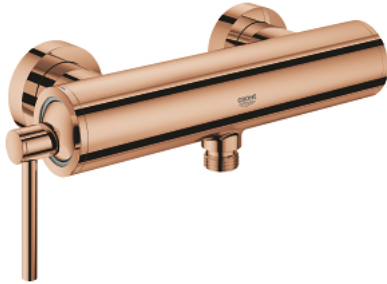

32 650 DA3 ATRIO VIPUHANA SUIHKUUN, DN 15

TUOTESELOSTE

- Colour: Warm Sunset
- Seinäsennus
- GROHE SilkMove 35 mm:n keraaminen säätöosa
- GROHE LongLife -viimeistely
- Säädettävä virtaaman rajoitus
- Suihkuliitäntä 1/2", alapuolella, sisäänrakennettu takaiskuventtiili
- piilotetut epäkeskoliitännät
- Varustettu takaiskuventtiilillä