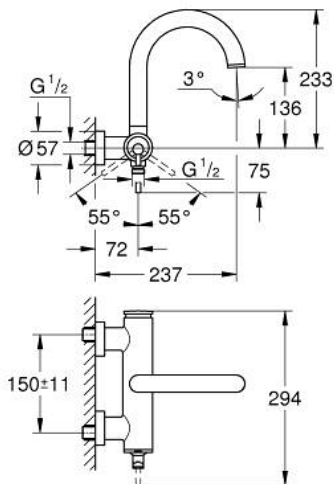

### TUOTESELOSTE

- Colour: chrome
- Seinäasennus
- GROHE SilkMove 35 mm:n keraaminen säätöosa
- GROHE LongLife viimeistely
- Säädettävä virtaaman rajoitus
- Automaattinen vaihdin: amme/suihku
- kiinteä juoksuputki
- Poresuutin
- Suihkuliitäntä 1/2", alapuolella, sisäänrakennettu takaiskuventtiili
- piilotetut epäkeskoliitännät
- Varustettu takaiskuventtiilillä