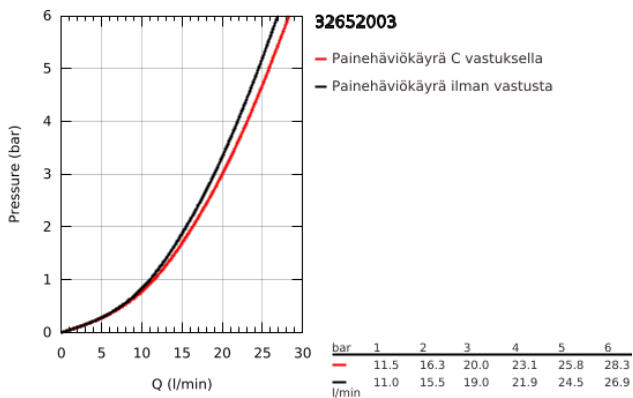

### TUOTESELOSTE

- Colour: chrome
- Seinäasennus
- GROHE SilkMove 35 mm:n keraaminen säätöosa
- GROHE LongLife viimeistely
- Säädettävä virtaaman rajoitus
- Automaattinen vaihdin: amme/suihku
- kiinteä juoksuputki
- Poresuutin
- Suihkuliitäntä 1/2", alapuolella, sisäänrakennettu takaiskuventtiili
- piilotetut epäkeskoliitännät
- Varustettu takaiskuventtiilillä