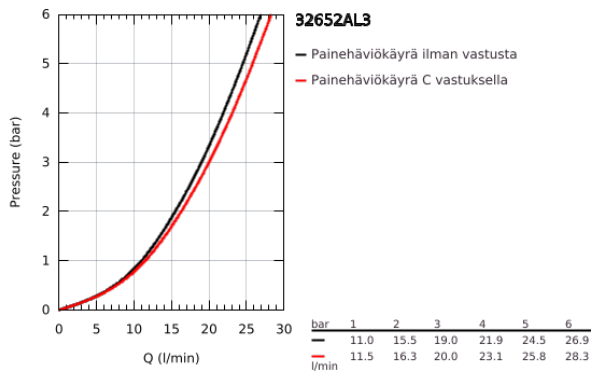

32 652 AL3 ATRIO VIPUHANA AMMEELLE JA SUIHKULLE, DN 15

TUOTESELOSTE

- Colour: Brushed Hard Graphite
- GROHE LongLife -viimeistely

32 652 AL3 ATRIO VIPUHANA AMMEELLE JA SUIHKULLE, DN 15

VARAOSAT, huhtikuuta 2017 – now