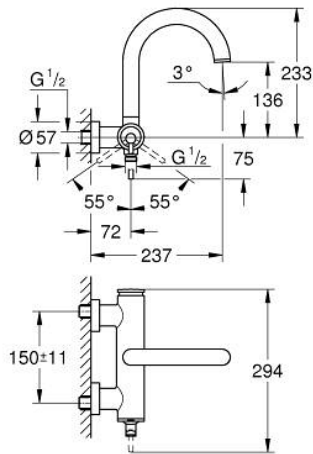

32 652 AL3 ATRIO VIPUHANA AMMEELLE JA SUIHKULLE, DN 15

TUOTESELOSTE

- Colour: Brushed Hard Graphite
- GROHE LongLife -viimeistely