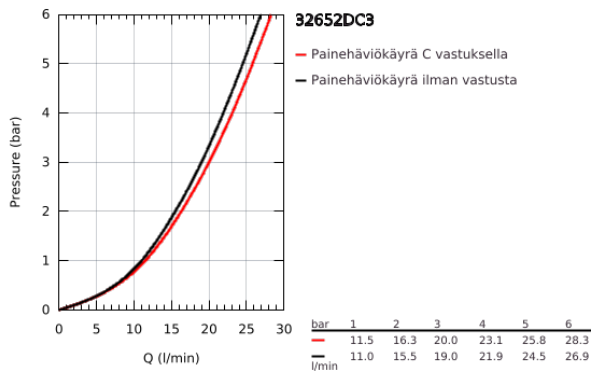

32 652 DC3 ATRIO VIPUHANA AMMEELLE JA SUIHKULLE, DN 15

TUOTESELOSTE

- Colour: Supersteel
- Seinäasennus
- GROHE SilkMove 35 mm:n keraaminen säätöosa
- GROHE LongLife -viimeistely
- Säädettävä virtaaman rajoitus
- Automaattinen vaihdin: amme/suihku
- kiinteä juoksuputki
- Poresuutin
- Suihkuliitäntä 1/2", alapuolella, sisäänrakennettu takaiskuventtiili
- piilotetut epäkeskoliitännät
- Varustettu takaiskuventtiilillä