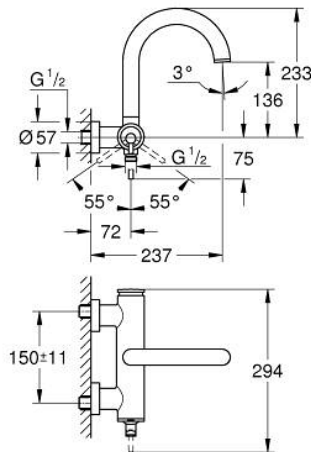

32 652 DC3 ATRIO VIPUHANA AMMEELLE JA SUIHKULLE, DN 15

TUOTESELOSTE

- Colour: Supersteel
- Seinäasennus
- GROHE SilkMove 35 mm:n keraaminen säätöosa
- GROHE LongLife -viimeistely
- Säädettävä virtaaman rajoitus
- Automaattinen vaihdin: amme/suihku
- kiinteä juoksuputki
- Poresuutin
- Suihkuliitäntä 1/2", alapuolella, sisäänrakennettu takaiskuventtiili
- piilotetut epäkeskoliitännät
- Varustettu takaiskuventtiilillä

32 652 DC3 ATRIO VIPUHANA AMMEELLE JA SUIHKULLE, DN 15

VARAOSAT, huhtikuuta 2017 – now

1: Kasetti (Tilausno. 46374000)

2: Vaihdin (Tilausno. 48405DC0)

3: Yksisuuntaventtiili ½" (Tilausno. 08565000)

4: Poresuutin (Tilausno. 13926000)