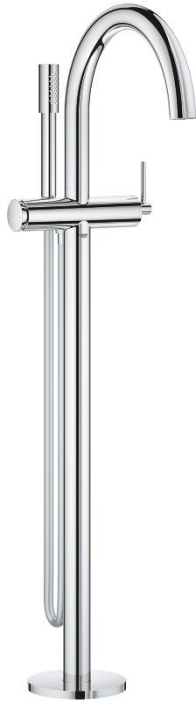

32 653 003 ATRIO SINGLE-LEVER BATH MIXER FLOOR MOUNTED

TUOTESELOSTE

- Colour: chrome
- Setti lopullista asennusta varten 45 984
- Ei piiloasennusosaa - tilattava erikseen
- GROHE SilkMove 35 mm:n keraaminen säätöosa
- Lämpötilarajotin
- GROHE LongLife viimeistely
- Automaattinen vaihdin: amme/suihku
- Poresuutin
- ulottuma 301 mm
- Suihkuliitännässä (1/2") integroitu takaiskuventtiili
- Suihkupidikellä
- käsisuihku Rainshower Aqua Stick (26 465)
- Silverflex suihkuletku 1250 mm
- Varustettu takaiskuventtiilillä
- Vähimmäispaine 1,0 baaria

32 653 003 ATRIO SINGLE-LEVER BATH MIXER FLOOR MOUNTED

VARAOSAT, huhtikuuta 2017 – now

- 1: Kasetti (Tilausno. 46374000)
- 2: Vaihdin (Tilausno. 48405000)
- 3: Yksisuuntaventtiili ½" (Tilausno. 08565000)
- 4: Poresuutin (Tilausno. 13926000)
- 5: Poistovesikaivo (Tilausno. 0700200M)
- 6: Holkkiavain (Tilausno. 19332000)*