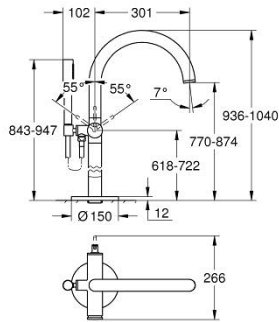

32 653 003 ATRIO SINGLE-LEVER BATH MIXER FLOOR MOUNTED

TUOTESELOSTE

- Colour: chrome
- Setti lopullista asennusta varten 45 984
- Ei piiloasennusosaa - tilattava erikseen
- GROHE SilkMove 35 mm:n keraaminen säätöosa
- Lämpötilarajotin
- GROHE LongLife viimeistely
- Automaattinen vaihdin: amme/suihku
- Poresuutin
- ulottuma 301 mm
- Suihkuliitännässä (1/2") integroitu takaiskuventtiili
- Suihkupidikellä
- käsisuihku Rainshower Aqua Stick (26 465)
- Silverflex suihkuletku 1250 mm
- Varustettu takaiskuventtiilillä
- Vähimmäispaine 1,0 baaria

32 653 003 ATRIO SINGLE-LEVER BATH MIXER FLOOR MOUNTED

VARAOSAT, huhtikuuta 2017 – now

- 1: Kasetti (Tilausno. 46374000)
- 2: Vaihdin (Tilausno. 48405000)
- 3: Yksisuuntaventtiili ½" (Tilausno. 08565000)
- 4: Poresuutin (Tilausno. 13926000)
- 5: Poistovesikaivo (Tilausno. 0700200M)
- 6: Holkkiavain (Tilausno. 19332000)*