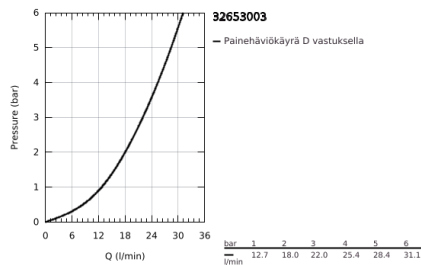

32 653 003 ATRIO SINGLE-LEVER BATH MIXER FLOOR MOUNTED

TUOTESELOSTE

- Colour: chrome
- Setti lopullista asennusta varten 45 984
- Ei piiloasennusosaa - tilattava erikseen
- GROHE SilkMove 35 mm:n keraaminen säätöosa
- Lämpötilarajotin
- GROHE LongLife viimeistely
- Automaattinen vaihdin: amme/suihku
- Poresuutin
- ulottuma 301 mm
- Suihkuliitännässä (1/2") integroitu takaiskuventtiili
- Suihkupidikellä
- käsisuihku Rainshower Aqua Stick (26 465)
- Silverflex suihkuletku 1250 mm
- Varustettu takaiskuventtiilillä
- Vähimmäispaine 1,0 baaria