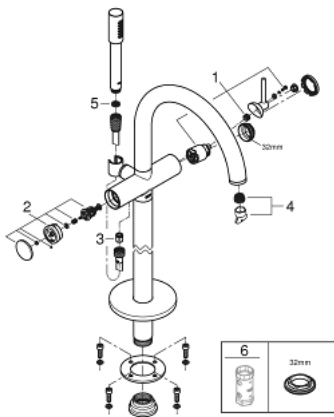

32 653 003 ATRIO SINGLE-LEVER BATH MIXER FLOOR MOUNTED

TUOTESELOSTE

- Colour: chrome
- Setti lopullista asennusta varten 45 984
- Ei piiloasennusosaa - tilattava erikseen
- GROHE SilkMove 35 mm:n keraaminen säätöosa
- Lämpötilarajotin
- GROHE LongLife viimeistely
- Automaattinen vaihdin: amme/suihku
- Poresuutin
- ulottuma 301 mm
- Suihkuliitännässä (1/2") integroitu takaiskuventtiili
- Suihkupidikellä
- käsisuihku Rainshower Aqua Stick (26 465)
- Silverflex suihkuletku 1250 mm
- Varustettu takaiskuventtiilillä
- Vähimmäispaine 1,0 baaria

32 653 003 ATRIO SINGLE-LEVER BATH MIXER FLOOR MOUNTED

VARAOSAT, huhtikuuta 2017 – now

- 1: Kasetti (Tilausno. 46374000)
- 2: Vaihdin (Tilausno. 48405000)
- 3: Yksisuuntaventtiili ½" (Tilausno. 08565000)
- 4: Poresuutin (Tilausno. 13926000)
- 5: Poistovesikaivo (Tilausno. 0700200M)
- 6: Holkkiavain (Tilausno. 19332000)*