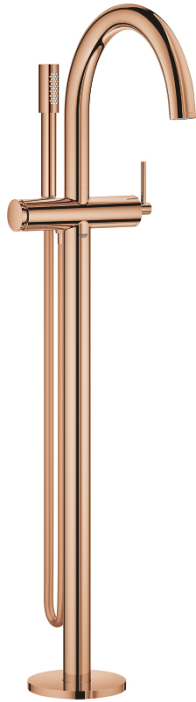

32 653 DA3 ATRIO SINGLE-LEVER BATH MIXER FLOOR MOUNTED

TUOTESELOSTE

- Colour: Warm Sunset
- Setti lopullista asennusta varten 45 984
- Ei piiloasennusosaa - tilattava erikseen
- GROHE SilkMove 35 mm:n keraaminen säätöosa
- Lämpötilarajoitin
- GROHE LongLife -viimeistely
- Automaattinen vaihdin: amme/suihku
- Poresuutin
- ulottuma 301 mm
- Suihkuliitännässä (1/2") integroitu takaiskuventtiili
- Suihkupidikellä
- käsisuihku Rainshower Aqua Stick (26 465)
- Silverflex suihkuletku 1250 mm
- Varustettu takaiskuventtiilillä
- Vähimmäispaine 1,0 baaria