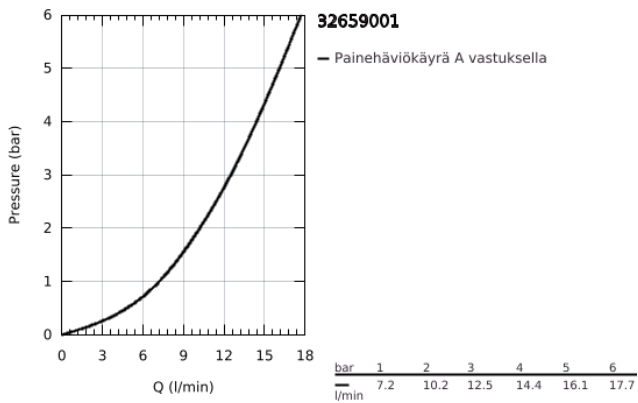

32 659 001 CONCETTO KEITTIÖHANA

TUOTESELOSTE

- Colour: chrome
- Matala juoksuputki
- Yksi asennusreikä
- GROHE LongLife -viimeistely
- GROHE SilkMove 35 mm:n keraaminen säätöosa
- Poresuutin
- Säädettävä virtaaman rajoitus
- Kääntyvä juoksuputki
- Kääntöalue 140°
- Joustavat liitosletkut
- Pika-asennusjärjestelmä
- maximum flow rate (at 3 bar): 13 l/min