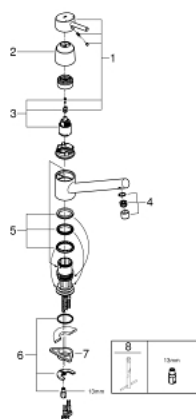

32 659 001 CONCETTO KEITTIÖHANA

TUOTESELOSTE

- Colour: chrome
- Matala juoksuputki
- Yksi asennusreikä
- GROHE LongLife -viimeistely
- GROHE SilkMove 35 mm:n keraaminen säätöosa
- Poresuutin
- Säädettävä virtaaman rajoitus
- Kääntyvä juoksuputki
- Kääntöalue 140°
- Joustavat liitosletkut
- Pika-asennusjärjestelmä
- maximum flow rate (at 3 bar): 13 l/min

32 659 001 **CONCETTO KEITTIÖHANA**

VARAOSAT, elokuuta 2018 – now

- 1: Kahva (Tilausno. 46723000)
- 2: Kansi (Tilausno. 46601000)
- 3: Kasetti (Tilausno. 46374000)
- 4: Poresuutin (Tilausno. 06574000)
- 5: Seal kit (Tilausno. 46429SA0)
- 6: Shank fastening assembly (Tilausno. 46249000)
- 7: Tukilevy (Tilausno. 05334000)
- 8: Asennustyökalu (Tilausno. 19017000)*