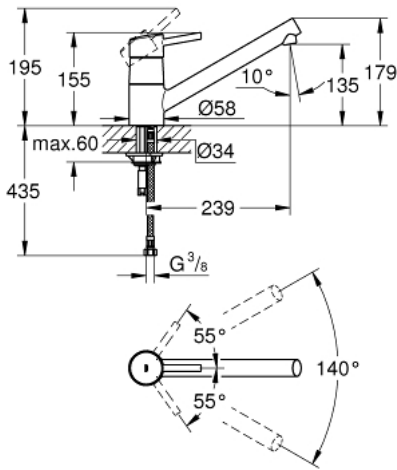

32 659 001 CONCETTO KEITTIÖHANA

TUOTESELOSTE

- Colour: chrome
- Matala juoksuputki
- Yksi asennusreikä
- GROHE LongLife -viimeistely
- GROHE SilkMove 35 mm:n keraaminen säätöosa
- Poresuutin
- Säädettävä virtaaman rajoitus
- Kääntyvä juoksuputki
- Kääntöalue 140°
- Joustavat liitosletkut
- Pika-asennusjärjestelmä
- maximum flow rate (at 3 bar): 13 l/min

32 659 001 **CONCETTO KEITTIÖHANA**

VARAOSAT, elokuuta 2018 – now

- 1: Kahva (Tilausno. 46723000)
- 2: Kansi (Tilausno. 46601000)
- 3: Kasetti (Tilausno. 46374000)
- 4: Poresuutin (Tilausno. 06574000)
- 5: Seal kit (Tilausno. 46429SA0)
- 6: Shank fastening assembly (Tilausno. 46249000)
- 7: Tukilevy (Tilausno. 05334000)
- 8: Asennustyökalu (Tilausno. 19017000)*