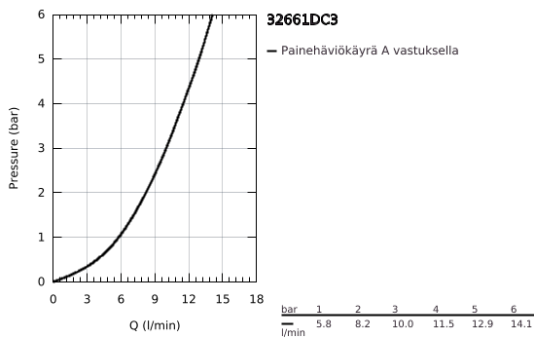

## 32 661 DC3 **CONCETTO KEITTIÖHANA**

### TUOTESELOSTE

- Colour: Supersteel
- Korkea juoksuputki
- Yksi asennusreikä
- GROHE LongLife -viimeistely
- GROHE SilkMove 35 mm:n keraaminen säätöosa
- eristetyt lyijy- ja nikkelivapaat vesireitit
- Poresuutin
- Säädettävä virtaaman rajoitus
- Kääntyvä juoksuputki, kääntöalue 150°
- Joustavat liitosletkut
- 
- maximum flow rate (at 3 bar): 10 l/min