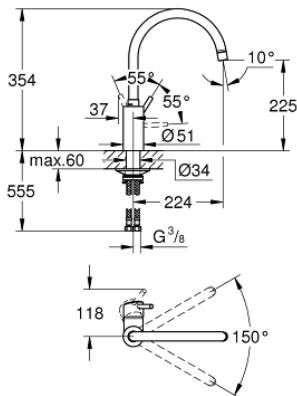

## 32 661 DC3 **CONCETTO KEITTIÖHANA**

### TUOTESELOSTE

- Colour: Supersteel
- Korkea juoksuputki
- Yksi asennusreikä
- GROHE LongLife -viimeistely
- GROHE SilkMove 35 mm:n keraaminen säätöosa
- eristetyt lyijy- ja nikkelivapaat vesireitit
- Poresuutin
- Säädettävä virtaaman rajoitus
- Kääntyvä juoksuputki, kääntöalue 150°
- Joustavat liitosletkut
- 
- maximum flow rate (at 3 bar): 10 l/min