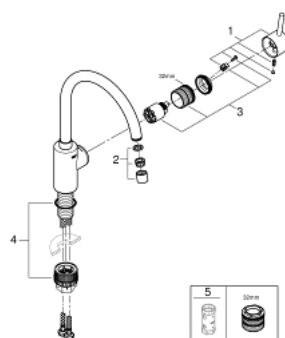

32 661 DC3 **CONCETTO KEITTIÖHANA**

VARAOSAT, kesäkuuta 2020 – now

1: Kahva (Tilausno. 46754DC0)

2: Poresuutin (Tilausno. 48418DC0)

3: Kasetti (Tilausno. 46374000)

4: Mounting set (Tilausno. 48477000)

5: Holkkiavain (Tilausno. 19332000)*

* Erikoistarvikkeet