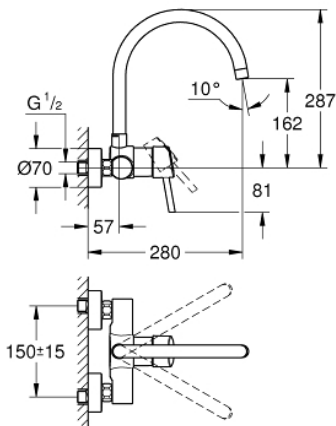

32 667 001 **CONCETTO KEITTIÖHANA**

TUOTESELOSTE

- Colour: chrome
- Seinäasennus
- GROHE LongLife -viimeistely
- GROHE SilkMove 46 mm:n keraaminen säätöosa
- Poresuutin
- Säädettävä virtaaman rajoitus
- Kääntyvä juoksuputki, kääntöalue 360°
- projection 280 mm
- Epäkeskoliittimet
- max. virtaama (3 bar): 13.5 l/min

32 667 001 **CONCETTO KEITTIÖHANA**

VARAOSAT, maaliskuuta 2010 – now

- 1: Kahva (Tilausno. 46723000)
- 2: Kansi (Tilausno. 46578000)
- 3: Kasetti (Tilausno. 46048000)
- 4: Juoksuputki (Tilausno. 13266000)
- 4.1: Tiivisterengas (Tilausno. 0128500M)
- 4.2: Turvarengas (Tilausno. 0485300M)
- 4.3: Poresuutin (Tilausno. 06574000)
- 4.3: Poresuutin (Tilausno. 13935000)
- 5: Ruuviliitäntä 1/2" (Tilausno. 45044000)
- 6: Epäkeskoliitin (Tilausno. 12662000)
- 7: Erikoiskiristin (Tilausno. 19377000)*
- 8: Jatkokappale DN 20, 20 mm (Tilausno. 0713000M)*