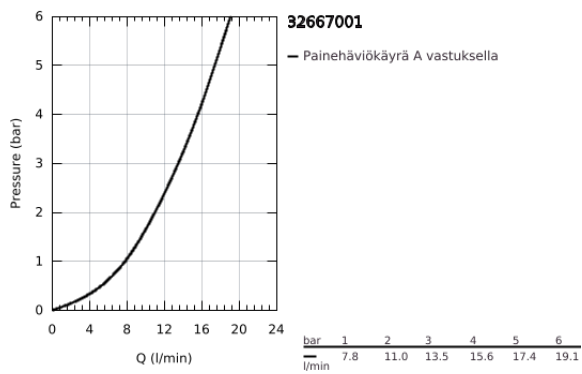

32 667 001 **CONCETTO KEITTIÖHANA**

TUOTESELOSTE

- Colour: chrome
- Seinäasennus
- GROHE LongLife -viimeistely
- GROHE SilkMove 46 mm:n keraaminen säätöosa
- Poresuutin
- Säädettävä virtaaman rajoitus
- Kääntyvä juoksuputki, kääntöalue 360°
- projection 280 mm
- Epäkeskoliittimet
- max. virtaama (3 bar): 13.5 l/min