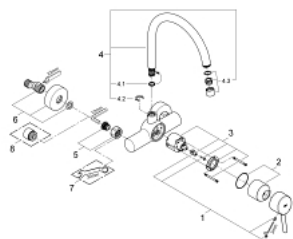

32 667 001 **CONCETTO KEITTIÖHANA**

TUOTESELOSTE

- Colour: chrome
- Seinäasennus
- GROHE LongLife -viimeistely
- GROHE SilkMove 46 mm:n keraaminen säätöosa
- Poresuutin
- Säädettävä virtaaman rajoitus
- Kääntyvä juoksuputki, kääntöalue 360°
- projection 280 mm
- Epäkeskoliittimet
- max. virtaama (3 bar): 13.5 l/min

32 667 001 **CONCETTO KEITTIÖHANA**

VARAOSAT, maaliskuuta 2010 – now

- 1: Kahva (Tilausno. 46723000)
- 2: Kansi (Tilausno. 46578000)
- 3: Kasetti (Tilausno. 46048000)
- 4: Juoksuputki (Tilausno. 13266000)
- 4.1: Tiivisterengas (Tilausno. 0128500M)
- 4.2: Turvarengas (Tilausno. 0485300M)
- 4.3: Poresuutin (Tilausno. 06574000)
- 4.3: Poresuutin (Tilausno. 13935000)
- 5: Ruuviliitäntä 1/2" (Tilausno. 45044000)
- 6: Epäkeskoliitin (Tilausno. 12662000)
- 7: Erikoiskiristin (Tilausno. 19377000)*
- 8: Jatkokappale DN 20, 20 mm (Tilausno. 0713000M)*