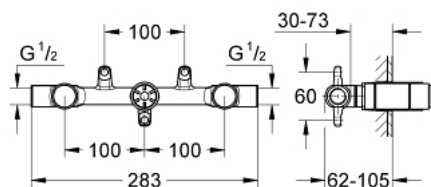

32 706 000 **TWO-HANDLE BASIN MIXER  
CONCEALED BODY, 1/2"**

**TUOTESELOSTE**

- for 3-hole wash-basin mixer
- Asennus seinän sisään
- Ilman pinta-asennusosia
- asennussyvyys 30 - 75 mm
- DR-messinki
- Asennusjärjestelmä

## 32 706 000 TWO-HANDLE BASIN MIXER CONCEALED BODY, 1/2"

### VARAOSAT, maaliskuuta 2008 – now

- 1: Keraaminen sulku 1/2" (Tilausno. 45883000)
- 1.1: O-rengas Ø 18,2 x Ø 1,7 (Tilausno. 0392400M)
- 2: Keraaminen sulku 1/2" (Tilausno. 45882000)
- 2.1: O-rengas Ø 18,2 x Ø 1,7 (Tilausno. 0392400M)
- 3: Istukka (Tilausno. 45023000)