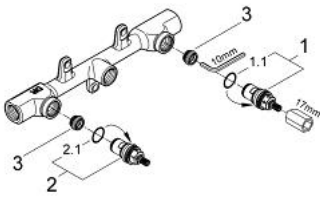

32 706 000 **TWO-HANDLE BASIN MIXER  
CONCEALED BODY, 1/2"**

**TUOTESELOSTE**

- for 3-hole wash-basin mixer
- Asennus seinän sisään
- Ilman pinta-asennusosia
- asennussyvyys 30 - 75 mm
- DR-messinki
- Asennusjärjestelmä

## 32 706 000 TWO-HANDLE BASIN MIXER CONCEALED BODY, 1/2"

### VARAOSAT, maaliskuuta 2008 – now

- 1: Keraaminen sulku 1/2" (Tilausno. 45883000)
- 1.1: O-rengas Ø 18,2 x Ø 1,7 (Tilausno. 0392400M)
- 2: Keraaminen sulku 1/2" (Tilausno. 45882000)
- 2.1: O-rengas Ø 18,2 x Ø 1,7 (Tilausno. 0392400M)
- 3: Istukka (Tilausno. 45023000)