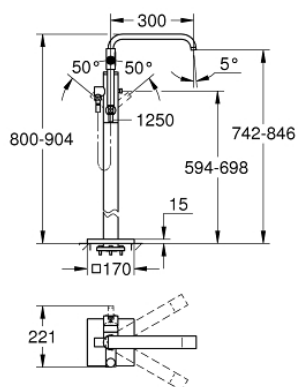

32 754 001 ALLURE VIPUHANA AMMEELLE 1/2", LATTIA-ASENNUS

TUOTESELOSTE

- Colour: chrome
- Setti lopullista asennusta varten 45 984
- Ei piiloasennusosaa - tilattava erikseen
- GROHE SilkMove 46 mm:n keraaminen säätöosa
- GROHE LongLife viimeistely
- Automaattinen vaihdin: amme/suihku
- Kiertyvä hana poresuuttimella ja stop-rajoittimella
- ulottuma 300 mm
- Suihkuliitännässä (1/2") integroitu takaiskuventtiili
- Suihkupidikellä
- Sena-käsikahva
- shower hose 1250 mm
- Varustettu takaiskuventtiilillä
- Vähimmäispaine 1,0 baaria
- shower hose 49"

32 754 001 ALLURE VIPUHANA AMMEELLE 1/2", LATTIA-ASENNUS

VARAOSAT, kesäkuuta 2016 – now

- 1: Poresuutin (Tilausno. 46680000)
- 2: Ruuvisetä (Tilausno. 46670000)
- 3: Kahva (Tilausno. 46609000)
- 4: Kansi (Tilausno. 46242000)
- 5: Kasetti (Tilausno. 46048000)
- 6: Vaihde (Tilausno. 64989000)
- 7: Vaihde (Tilausno. 65655000)
- 8: Yksisuuntaventtiili 1/2" (Tilausno. 08565000)
- 9: Poistovesikaivo (Tilausno. 0700200M)
- 10: Lämpötilanrajoitin (Tilausno. 46308000)*