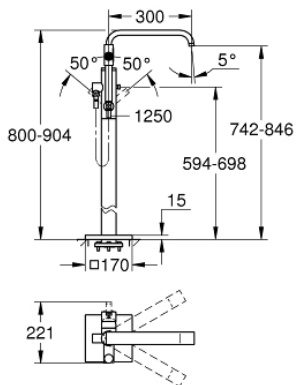

32 754 001 ALLURE VIPUHANA AMMEELLE 1/2", LATTIA-ASENNUS

TUOTESELOSTE

- Colour: chrome
- Setti lopullista asennusta varten 45 984
- Ei piiloasennusosaa - tilattava erikseen
- GROHE SilkMove 46 mm:n keraaminen säätöosa
- GROHE LongLife viimeistely
- Automaattinen vaihdin: amme/suihku
- Kiertyvä hana poresuuttimella ja stop-rajoittimella
- ulottuma 300 mm
- Suihkuliitännässä (1/2") integroitu takaiskuventtiili
- Suihkupidikellä
- Sena-käsikahva
- shower hose 1250 mm
- Varustettu takaiskuventtiilillä
- Vähimmäispaine 1,0 baaria
- shower hose 49"

32 754 001 ALLURE VIPUHANA AMMEELLE 1/2", LATTIA-ASENNUS

VARAOSAT, kesäkuuta 2016 – now

- 1: Poresuutin (Tilausno. 46680000)
- 2: Ruuvisetä (Tilausno. 46670000)
- 3: Kahva (Tilausno. 46609000)
- 4: Kansi (Tilausno. 46242000)
- 5: Kasetti (Tilausno. 46048000)
- 6: Vaihinnuppi (Tilausno. 64989000)
- 7: Vaihdi (Tilausno. 65655000)
- 8: Yksisuuntaventtiili 1/2" (Tilausno. 08565000)
- 9: Poistovesikaivo (Tilausno. 0700200M)
- 10: Lämpötilanrajoitin (Tilausno. 46308000)*