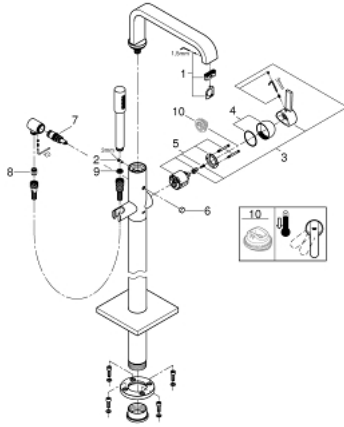

32 754 001 ALLURE VIPUHANA AMMEELLE 1/2", LATTIA-ASENNUS

TUOTESELOSTE

- Colour: chrome
- Setti lopullista asennusta varten 45 984
- Ei piiloasennusosaa - tilattava erikseen
- GROHE SilkMove 46 mm:n keraaminen säätöosa
- GROHE LongLife viimeistely
- Automaattinen vaihdin: amme/suihku
- Kiertyvä hana poresuuttimella ja stop-rajoittimella
- ulottuma 300 mm
- Suihkuliitännässä (1/2") integroitu takaiskuventtiili
- Suihkupidikellä
- Sena-käsikahva
- shower hose 1250 mm
- Varustettu takaiskuventtiilillä
- Vähimmäispaine 1,0 baaria
- shower hose 49"

32 754 001 ALLURE VIPUHANA AMMEELLE 1/2", LATTIA-ASENNUS

VARAOSAT, kesäkuuta 2016 – now

- 1: Poresuutin (Tilausno. 46680000)
- 2: Ruuvisetä (Tilausno. 46670000)
- 3: Kahva (Tilausno. 46609000)
- 4: Kansi (Tilausno. 46242000)
- 5: Kasetti (Tilausno. 46048000)
- 6: Vaihinnuppi (Tilausno. 64989000)
- 7: Vaihdi (Tilausno. 65655000)
- 8: Yksisuuntaventtiili 1/2" (Tilausno. 08565000)
- 9: Poistovesikaivo (Tilausno. 0700200M)
- 10: Lämpötilanrajoitin (Tilausno. 46308000)*