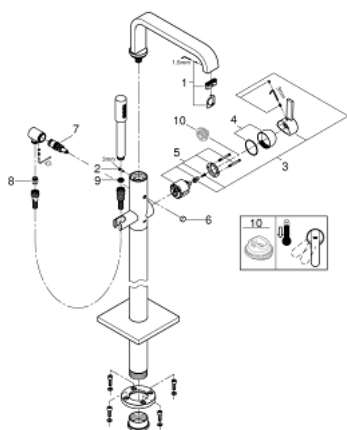

32 754 001 ALLURE VIPUHANA AMMEELLE 1/2", LATTIA-ASENNUS

TUOTESELOSTE

- Colour: chrome
- Setti lopullista asennusta varten 45 984
- Ei piiloasennusosaa - tilattava erikseen
- GROHE SilkMove 46 mm:n keraaminen säätöosa
- GROHE LongLife viimeistely
- Automaattinen vaihdin: amme/suihku
- Kiertyvä hana poresuuttimella ja stop-rajoittimella
- ulottuma 300 mm
- Suihkuliitännässä (1/2") integroitu takaiskuventtiili
- Suihkupidikellä
- Sena-käsikahva
- shower hose 1250 mm
- Varustettu takaiskuventtiilillä
- Vähimmäispaine 1,0 baaria
- shower hose 49"

32 754 001 ALLURE VIPUHANA AMMEELLE 1/2", LATTIA-ASENNUS

VARAOSAT, kesäkuuta 2016 – now

- 1: Poresuutin (Tilausno. 46680000)
- 2: Ruuvisetä (Tilausno. 46670000)
- 3: Kahva (Tilausno. 46609000)
- 4: Kansi (Tilausno. 46242000)
- 5: Kasetti (Tilausno. 46048000)
- 6: Vaihde (Tilausno. 64989000)
- 7: Vaihde (Tilausno. 65655000)
- 8: Yksisuuntaventtiili 1/2" (Tilausno. 08565000)
- 9: Poistovesikaivo (Tilausno. 0700200M)
- 10: Lämpötilanrajoitin (Tilausno. 46308000)*