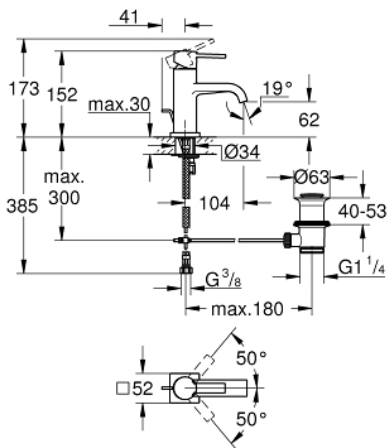

### TUOTESELOSTE

- Colour: chrome
- Yksi asennusreikä
- GROHE SilkMove 28 mm:n keraaminen säätöosa
- GROHE LongLife viimeistely
- 6.0 l/min flow limiter
- Pika-asennusjärjestelmä
- Poresuutin
- Vipupohjaventtiili 1 1/4"
- Joustavat liitosletkut

### VARAOSAT, huhtikuuta 2009 – now

- 1: Kahva (Tilausno. 46610000)
  - 2: Kansi (Tilausno. 46581000)
  - 3: Asennusrenkas (Tilausno. 07419000)
  - 4: Kasetti (Tilausno. 46580000)
  - 5: Pop-up rod (Tilausno. 46739000)
  - 6: Poresuutin (Tilausno. 13220000)
  - 7: Shank fastening assembly (Tilausno. 46671000)
  - 8: Viemärlaitteet 1 1/4" (Tilausno. 28910000)
  - 8.1: Tulppa (Tilausno. 07182000)
  - 8.2: Epäkeskotanko (Tilausno. 07052000)
  - 9: Asennustyökalu (Tilausno. 19017000)\*
  - 10: Epäkeskotanko (Tilausno. 07341000)\*
- \* Erikoistarvikkeet