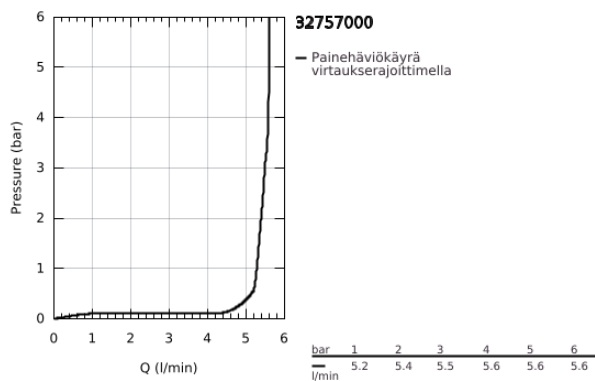

### TUOTESELOSTE

- Colour: chrome
- Yksi asennusreikä
- GROHE SilkMove 28 mm:n keraaminen säätöosa
- GROHE LongLife viimeistely
- 6.0 l/min flow limiter
- Pika-asennusjärjestelmä
- Poresuutin
- Vipupohjaventtiili 1 1/4"
- Joustavat liitosletkut