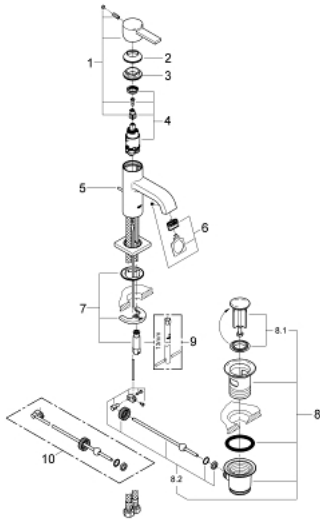

### TUOTESELOSTE

- Colour: chrome
- Yksi asennusreikä
- GROHE SilkMove 28 mm:n keraaminen säätöosa
- GROHE LongLife viimeistely
- 6.0 l/min flow limiter
- Pika-asennusjärjestelmä
- Poresuutin
- Vipupohjaventtiili 1 1/4"
- Joustavat liitosletkut

### VARAOSAT, huhtikuuta 2009 – now

- 1: Kahva (Tilausno. 46610000)
  - 2: Kansi (Tilausno. 46581000)
  - 3: Asennusrenkas (Tilausno. 07419000)
  - 4: Kasetti (Tilausno. 46580000)
  - 5: Pop-up rod (Tilausno. 46739000)
  - 6: Poresuutin (Tilausno. 13220000)
  - 7: Shank fastening assembly (Tilausno. 46671000)
  - 8: Viemärlaitteet 1 1/4" (Tilausno. 28910000)
  - 8.1: Tulppa (Tilausno. 07182000)
  - 8.2: Epäkeskotanko (Tilausno. 07052000)
  - 9: Asennustyökalu (Tilausno. 19017000)\*
  - 10: Epäkeskotanko (Tilausno. 07341000)\*
- \* Erikoistarvikkeet