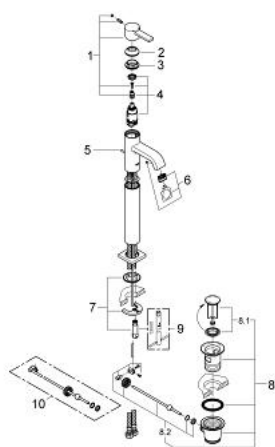

32 760 000 ALLURE VIPUHANA PESUALTAALLE, DN 15 XL-KOKO

TUOTESELOSTE

- Colour: chrome
- Yksi asennusreikä
- Erillisille pesualtaille
- GROHE SilkMove 28 mm:n keraaminen säätöosa
- GROHE LongLife viimeistely
- 6.0 l/min flow limiter
- Pika-asennusjärjestelmä
- Poresuutin
- Vipupohjaventtiili 1 1/4"
- Joustavat liitosletkut
- ulkonema 104 mm
- Vähimmäispaine 1,0 baaria

32 760 000 ALLURE VIPUHANA PESUALTAALLE, DN 15 XL-KOKO

VARAOSAT, maaliskuuta 2013 – now

- 1: Kahva (Tilausno. 46610000)
 - 2: Kansi (Tilausno. 46581000)
 - 3: Asennusrengas (Tilausno. 07419000)
 - 4: Kasetti (Tilausno. 46580000)
 - 5: Pop-up rod (Tilausno. 46739000)
 - 6: Poresuutin (Tilausno. 13220000)
 - 7: Shank fastening assembly (Tilausno. 46671000)
 - 8: Viemärlaitteet 1 1/4" (Tilausno. 28910000)
 - 8.1: Tulppa (Tilausno. 07182000)
 - 8.2: Epäkeskotanko (Tilausno. 07052000)
 - 9: Asennustyökalu (Tilausno. 19017000)*
 - 10: Epäkeskotanko (Tilausno. 07341000)*
- * Erikoistarvikkeet