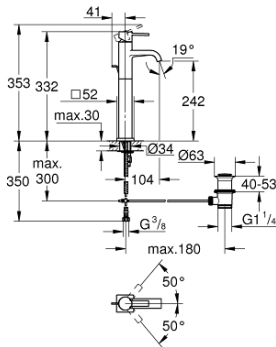

32 760 000 ALLURE VIPUHANA PESUALTAALLE, DN 15 XL-KOKO

TUOTESELOSTE

- Colour: chrome
- Yksi asennusreikä
- Erillisille pesualtaille
- GROHE SilkMove 28 mm:n keraaminen säätöosa
- GROHE LongLife viimeistely
- 6.0 l/min flow limiter
- Pika-asennusjärjestelmä
- Poresuutin
- Vipupohjaventtiili 1 1/4"
- Joustavat liitosletkut
- ulkonema 104 mm
- Vähimmäispaine 1,0 baaria

32 760 000 ALLURE VIPUHANA PESUALTAALLE, DN 15 XL-KOKO

VARAOSAT, maaliskuuta 2013 – now

- 1: Kahva (Tilausno. 46610000)
 - 2: Kansi (Tilausno. 46581000)
 - 3: Asennusrengas (Tilausno. 07419000)
 - 4: Kasetti (Tilausno. 46580000)
 - 5: Pop-up rod (Tilausno. 46739000)
 - 6: Poresuutin (Tilausno. 13220000)
 - 7: Shank fastening assembly (Tilausno. 46671000)
 - 8: Viemärlaitteet 1 1/4" (Tilausno. 28910000)
 - 8.1: Tulppa (Tilausno. 07182000)
 - 8.2: Epäkeskotanko (Tilausno. 07052000)
 - 9: Asennustyökalu (Tilausno. 19017000)*
 - 10: Epäkeskotanko (Tilausno. 07341000)*
- * Erikoistarvikkeet