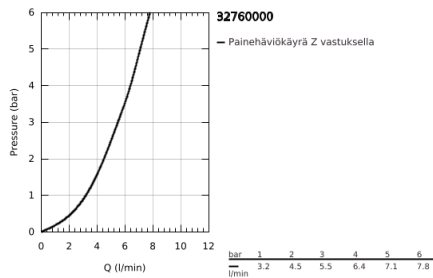

32 760 000 ALLURE VIPUHANA PESUALTAALLE, DN 15 XL-KOKO

TUOTESELOSTE

- Colour: chrome
- Yksi asennusreikä
- Erillisille pesualtaille
- GROHE SilkMove 28 mm:n keraaminen säätöosa
- GROHE LongLife viimeistely
- 6.0 l/min flow limiter
- Pika-asennusjärjestelmä
- Poresuutin
- Vipupohjaventtiili 1 1/4"
- Joustavat liitosletkut
- ulkonema 104 mm
- Vähimmäispaine 1,0 baaria

32 760 000 ALLURE VIPUHANA PESUALTAALLE, DN 15 XL-KOKO

VARAOSAT, maaliskuuta 2013 – now

- 1: Kahva (Tilausno. 46610000)
 - 2: Kansi (Tilausno. 46581000)
 - 3: Asennusrengas (Tilausno. 07419000)
 - 4: Kasetti (Tilausno. 46580000)
 - 5: Pop-up rod (Tilausno. 46739000)
 - 6: Poresuutin (Tilausno. 13220000)
 - 7: Shank fastening assembly (Tilausno. 46671000)
 - 8: Viemärlaitteet 1 1/4" (Tilausno. 28910000)
 - 8.1: Tulppa (Tilausno. 07182000)
 - 8.2: Epäkeskotanko (Tilausno. 07052000)
 - 9: Asennustyökalu (Tilausno. 19017000)*
 - 10: Epäkeskotanko (Tilausno. 07341000)*
- * Erikoistarvikkeet