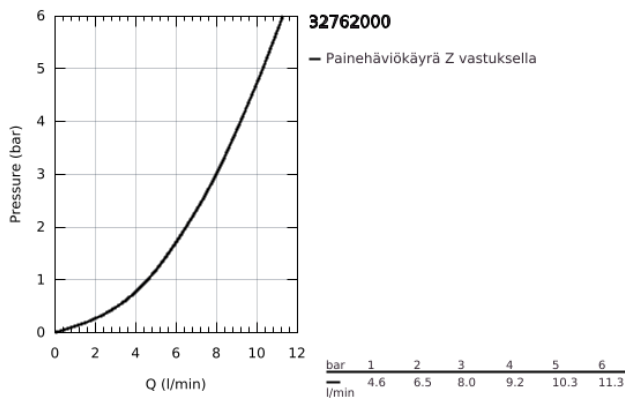

32 762 000 EUROECO SPECIAL VIPUHANA PESUALTAALLE, DN 15

TUOTESELOSTE

- Colour: chrome
- Yksi asennusreikä
- Tasainen runko
- GROHE LongLife viimeistely
- GROHE SilkMove 35 mm:n keraaminen säätöosa
- maximum flow rate (at 3 bar): 8 l/min
- Säädettävä virtaaman rajoitus
- säädettävä lämpötilan rajoitin
- Säädettävä minimivirtaama 2,5 l/min
- poresuutin (laminaari)
- Metallikahva
- kahvan pituus 120 mm
- Pika-asennusjärjestelmä
- Joustavat liitosletkut

32 762 000 EUROECO SPECIAL VIPUHANA PESUALTAALE, DN 15

VARAOSAT, elokuuta 2017 – now

1: Kahva 120 mm - voidaan käyttää vain kaikkiin EuroEco Special hanoihin (Tilausnro. 46688000)

2: Kansi (Tilausnro. 46436000)