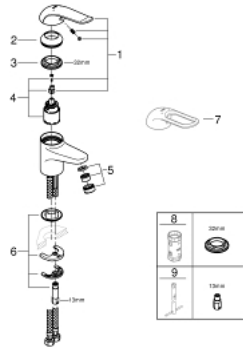

32 762 000 EUROECO SPECIAL VIPUHANA PESUALTAALLE, DN 15

TUOTESELOSTE

- Colour: chrome
- Yksi asennusreikä
- Tasainen runko
- GROHE LongLife viimeistely
- GROHE SilkMove 35 mm:n keraaminen säätöosa
- maximum flow rate (at 3 bar): 8 l/min
- Säädettävä virtaaman rajoitus
- säädettävä lämpötilan rajoitin
- Säädettävä minimivirtaama 2,5 l/min
- poresuutin (laminaari)
- Metallikahva
- kahvan pituus 120 mm
- Pika-asennusjärjestelmä
- Joustavat liitosletkut

32 762 000 EUROECO SPECIAL VIPUHANA PESUALTAALE, DN 15

VARAOSAT, elokuuta 2017 – now

1: Kahva 120 mm - voidaan käyttää vain kaikkiin EuroEco Special hanoihin (Tilausnro. 46688000)

2: Kansi (Tilausnro. 46436000)

3: Ruuvikytentä (Tilausnro. 46460000)

4: Kasetti (Tilausnro. 46374000)

5: Laminaariporesuutin (Tilausnro. 13960000)

6: Shank fastening assembly (Tilausnro. 46671000)

7: Vipu 115 mm - voidaan käyttää vain kaikkiin EuroEco Special hanoihin (Tilausnro. 32870000)*

8: Holkkiavain (Tilausnro. 19332000)*

9: Asennustyökalu (Tilausnro. 19017000)*

* Erikoistarvikkeet