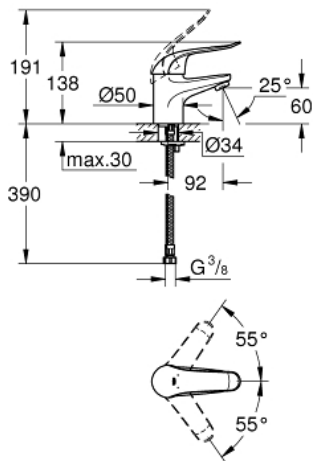

32 762 000 EUROECO SPECIAL VIPUHANA PESUALTAALLE, DN 15

TUOTESELOSTE

- Colour: chrome
- Yksi asennusreikä
- Tasainen runko
- GROHE LongLife viimeistely
- GROHE SilkMove 35 mm:n keraaminen säätöosa
- maximum flow rate (at 3 bar): 8 l/min
- Säädettävä virtaaman rajoitus
- säädettävä lämpötilan rajoitin
- Säädettävä minimivirtaama 2,5 l/min
- poresuutin (laminaari)
- Metallikahva
- kahvan pituus 120 mm
- Pika-asennusjärjestelmä
- Joustavat liitosletkut

32 762 000 EUROECO SPECIAL VIPUHANA PESUALTAALE, DN 15

VARAOSAT, elokuuta 2017 – now

1: Kahva 120 mm - voidaan käyttää vain kaikkiin EuroEco Special hanoihin (Tilausnro. 46688000)

2: Kansi (Tilausnro. 46436000)

3: Ruuvikytentä (Tilausnro. 46460000)

4: Kasetti (Tilausnro. 46374000)

5: Laminaariporesuutin (Tilausnro. 13960000)

6: Shank fastening assembly (Tilausnro. 46671000)

7: Vipu 115 mm - voidaan käyttää vain kaikkiin EuroEco Special hanoihin (Tilausnro. 32870000)*