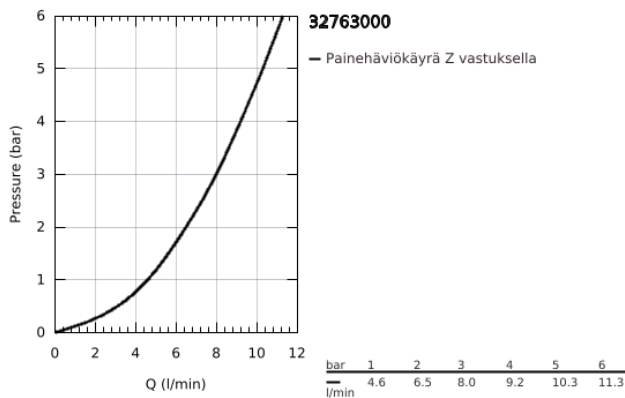

### TUOTESELOSTE

- Colour: chrome
- Yksi asennusreikä
- Vipupohjaventtiili 1 1/4"
- GROHE LongLife viimeistely
- GROHE SilkMove 35 mm:n keraaminen säätöosa
- maximum flow rate (at 3 bar): 8 l/min
- Säädettävä virtaaman rajoitus
- säädettävä lämpötilan rajoitin
- Säädettävä minimivirtaama 2,5 l/min
- poresuutin (laminaari)
- Metallikahva
- kahvan pituus 120 mm
- Pika-asennusjärjestelmä
- Joustavat liitosletkut