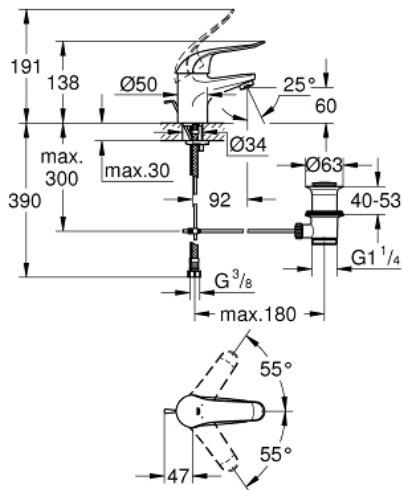

### TUOTESELOSTE

- Colour: chrome
- Yksi asennusreikä
- Vipupohjaventtiili 1 1/4"
- GROHE LongLife viimeistely
- GROHE SilkMove 35 mm:n keraaminen säätöosa
- maximum flow rate (at 3 bar): 8 l/min
- Säädettävä virtaaman rajoitus
- säädettävä lämpötilan rajoitin
- Säädettävä minimivirtaama 2,5 l/min
- poresuutin (laminaari)
- Metallikahva
- kahvan pituus 120 mm
- Pika-asennusjärjestelmä
- Joustavat liitosletkut

### VARAOSAT, elokuuta 2017 – now

- 1: Kahva 120 mm - voidaan käyttää vain kaikkiin EuroEco Special hanoihin (Tilausnro. 46688000)
  - 2: Kansi (Tilausnro. 46436000)
  - 3: Ruuvikytentä (Tilausnro. 46460000)
  - 4: Kasetti (Tilausnro. 46374000)
  - 5: Lift rod (Tilausnro. 65936PD0)
  - 6: Laminaariporesuutin (Tilausnro. 13960000)
  - 7: Shank fastening assembly (Tilausnro. 46671000)
  - 8: Viemärlaitteet 1 1/4" (Tilausnro. 28910000)
  - 8.1: Tulppa (Tilausnro. 07182000)
  - 8.2: Epäkeskotanko (Tilausnro. 07052000)
  - 9: Vipu 115 mm - voidaan käyttää vain kaikkiin EuroEco Special hanoihin (Tilausnro. 32870000)\*
  - 10: Epäkeskotanko (Tilausnro. 07341000)\*
  - 11: Asennustyökalu (Tilausnro. 19017000)\*
  - 12: Holkkiavain (Tilausnro. 19332000)\*
- \* Erikoistarvikkeet