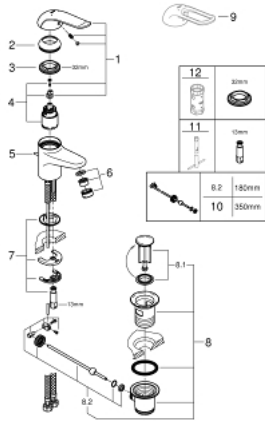

### TUOTESELOSTE

- Colour: chrome
- Yksi asennusreikä
- Vipupohjaventtiili 1 1/4"
- GROHE LongLife viimeistely
- GROHE SilkMove 35 mm:n keraaminen säätöosa
- maximum flow rate (at 3 bar): 8 l/min
- Säädettävä virtaaman rajoitus
- säädettävä lämpötilan rajoitin
- Säädettävä minimivirtaama 2,5 l/min
- poresuutin (laminaari)
- Metallikahva
- kahvan pituus 120 mm
- Pika-asennusjärjestelmä
- Joustavat liitosletkut

### VARAOSAT, elokuuta 2017 – now

- 1: Kahva 120 mm - voidaan käyttää vain kaikkiin EuroEco Special hanoihin (Tilausnro. 46688000)
  - 2: Kansi (Tilausnro. 46436000)
  - 3: Ruuvikytentä (Tilausnro. 46460000)
  - 4: Kasetti (Tilausnro. 46374000)
  - 5: Lift rod (Tilausnro. 65936PD0)
  - 6: Laminaariporesuutin (Tilausnro. 13960000)
  - 7: Shank fastening assembly (Tilausnro. 46671000)
  - 8: Viemärlaitteet 1 1/4" (Tilausnro. 28910000)
  - 8.1: Tulppa (Tilausnro. 07182000)
  - 8.2: Epäkeskotanko (Tilausnro. 07052000)
  - 9: Vipu 115 mm - voidaan käyttää vain kaikkiin EuroEco Special hanoihin (Tilausnro. 32870000)\*
  - 10: Epäkeskotanko (Tilausnro. 07341000)\*
  - 11: Asennustyökalu (Tilausnro. 19017000)\*
  - 12: Holkkiavain (Tilausnro. 19332000)\*
- \* Erikoistarvikkeet