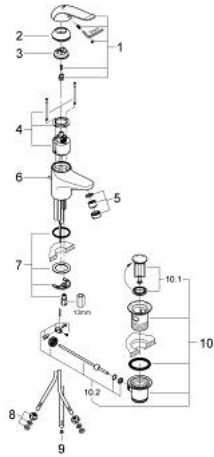

32 764 000 EUROECO SPECIAL VIPUHANA PESUALTAALLE, DN 15

TUOTESELOSTE

- Colour: chrome
- avoimelle lämminvesisäiliölle
- Yksi asennusreikä
- Vipupohjaventtiili 1 1/4"
- GROHE LongLife viimeistely
- GROHE SilkMove 35 mm:n keraaminen säätöosa
- GROHE EcoJoy-teknologia pienempään vedenkulutukseen ja täydelliseen suihkuun
- Säädettävä virtaaman rajoitus
- säädettävä lämpötilan rajoitin
- Säädettävä minimivirtaama 2,5 l/min
- poresuutin (laminaari) 9 l/min
- Metallikahva
- kahvan pituus 120 mm
- Pika-asennusjärjestelmä
- kupariputket

32 764 000 EUROECO SPECIAL VIPUHANA PESUALTAALLE, DN 15

VARAOSAT, toukokuuta 2009 – now

1: Kahva 120 mm - voidaan käyttää vain kaikkiin EuroEco Special hanoihin (Tilausnro. 46688000)

2: Kansi (Tilausnro. 46570000)

3: Lämpötilanrajoitin (Tilausnro. 46375000)

4: Kasetti (Tilausnro. 46409000)

5: Poresuutin (Tilausnro. 46162000)

6: Handspray (Tilausnro. 65936PD0)

7: Shank fastening assembly (Tilausnro. 46249000)

8: Puristusmutteri, 3/8 x Ø 8.5 (Tilausnro. 1293800M)

9: Virtauksenrajoitin (Tilausnro. 45303000)

10: Viemärlaitteet 1 1/4" (Tilausnro. 28910000)

10.1: Tulppa (Tilausnro. 07182000)

10.2: Epäkeskotanko (Tilausnro. 07052000)