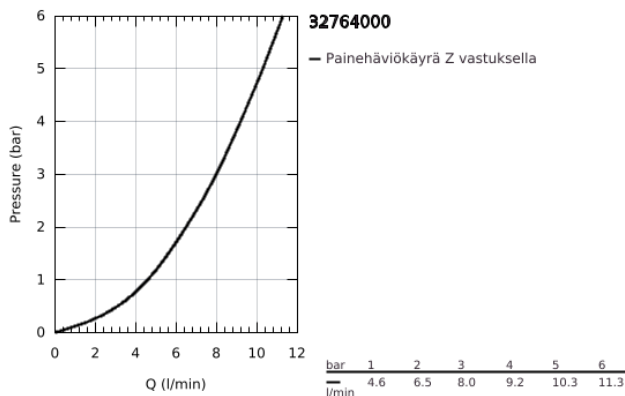

32 764 000 EUROECO SPECIAL VIPUHANA PESUALTAALLE, DN 15

TUOTESELOSTE

- Colour: chrome
- avoimelle lämminvesisäiliölle
- Yksi asennusreikä
- Vipupohjaventtiili 1 1/4"
- GROHE LongLife viimeistely
- GROHE SilkMove 35 mm:n keraaminen säätöosa
- GROHE EcoJoy-teknologia pienempään vedenkulutukseen ja täydelliseen suihkuun
- Säädettävä virtaaman rajoitus
- säädettävä lämpötilan rajoitin
- Säädettävä minimivirtaama 2,5 l/min
- poresuutin (laminaari) 9 l/min
- Metallikahva
- kahvan pituus 120 mm
- Pika-asennusjärjestelmä
- kupariputket

32 764 000 EUROECO SPECIAL VIPUHANA PESUALTAALLE, DN 15

VARAOSAT, toukokuuta 2009 – now

1: Kahva 120 mm - voidaan käyttää vain kaikkiin EuroEco Special hanoihin (Tilausnro. 46688000)

2: Kansi (Tilausnro. 46570000)