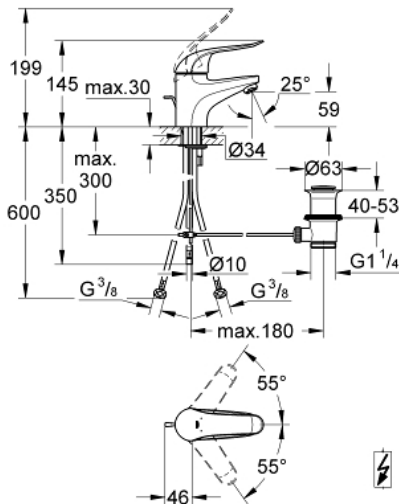

32 764 000 EUROECO SPECIAL VIPUHANA PESUALTAALLE, DN 15

TUOTESELOSTE

- Colour: chrome
- avoimelle lämminvesisäiliölle
- Yksi asennusreikä
- Vipupohjaventtiili 1 1/4"
- GROHE LongLife viimeistely
- GROHE SilkMove 35 mm:n keraaminen säätöosa
- GROHE EcoJoy-teknologia pienempään vedenkulutukseen ja täydelliseen suihkuun
- Säädettävä virtaaman rajoitus
- säädettävä lämpötilan rajoitin
- Säädettävä minimivirtaama 2,5 l/min
- poresuutin (laminaari) 9 l/min
- Metallikahva
- kahvan pituus 120 mm
- Pika-asennusjärjestelmä
- kupariputket

32 764 000 EUROECO SPECIAL VIPUHANA PESUALTAALLE, DN 15

VARAOSAT, toukokuuta 2009 – now

1: Kahva 120 mm - voidaan käyttää vain kaikkiin EuroEco Special hanoihin (Tilausnro. 46688000)

2: Kansi (Tilausnro. 46570000)

3: Lämpötilanrajoitin (Tilausnro. 46375000)

4: Kasetti (Tilausnro. 46409000)

5: Poresuutin (Tilausnro. 46162000)

6: Handspray (Tilausnro. 65936PD0)

7: Shank fastening assembly (Tilausnro. 46249000)

8: Puristusmutteri, 3/8 x Ø 8.5 (Tilausnro. 1293800M)

9: Virtauksenrajoitin (Tilausnro. 45303000)

10: Viemärlaitteet 1 1/4" (Tilausnro. 28910000)

10.1: Tulppa (Tilausnro. 07182000)

10.2: Epäkeskotanko (Tilausnro. 07052000)