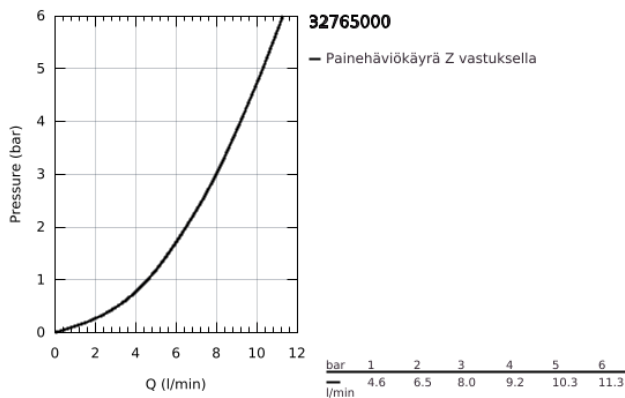

32 765 000 EUROECO SPECIAL VIPUHANA PESUALTAALLE, DN 15

TUOTESELOSTE

- Colour: chrome
- Yksi asennusreikä
- Tasainen runko
- high version
- GROHE LongLife viimeistely
- GROHE SilkMove 46 mm:n keraaminen säätöosa
- maximum flow rate (at 3 bar): 8 l/min
- Säädettävä virtaaman rajoitus
- säädettävä lämpötilan rajoitin
- Säädettävä minimivirtaama 2,5 l/min
- poresuutin (laminaari)
- Metallikahva
- kahvan pituus 120 mm
- Pika-asennusjärjestelmä
- Joustavat liitosletkut

32 765 000 EUROECO SPECIAL VIPUHANA PESUALTAALLE, DN 15

VARAOSAT, toukokuuta 2009 – now

1: Kahva 120 mm - voidaan käyttää vain kaikkiin EuroEco Special hanoihin (Tilausnro. 46688000)

2: Kansi (Tilausnro. 46570000)