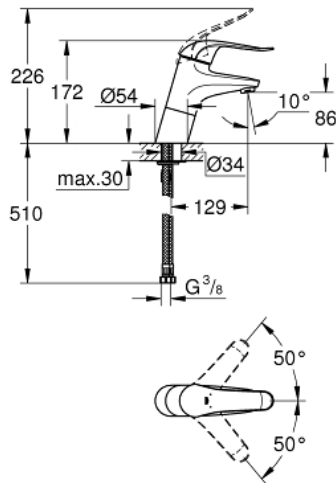

32 765 000 EUROECO SPECIAL VIPUHANA PESUALTAALLE, DN 15

TUOTESELOSTE

- Colour: chrome
- Yksi asennusreikä
- Tasainen runko
- high version
- GROHE LongLife viimeistely
- GROHE SilkMove 46 mm:n keraaminen säätöosa
- maximum flow rate (at 3 bar): 8 l/min
- Säädettävä virtaaman rajoitus
- säädettävä lämpötilan rajoitin
- Säädettävä minimivirtaama 2,5 l/min
- poresuutin (laminaari)
- Metallikahva
- kahvan pituus 120 mm
- Pika-asennusjärjestelmä
- Joustavat liitosletkut

32 765 000 EUROECO SPECIAL VIPUHANA PESUALTAALLE, DN 15

VARAOSAT, toukokuuta 2009 – now

1: Kahva 120 mm - voidaan käyttää vain kaikkiin EuroEco Special hanoihin (Tilausnro. 46688000)

2: Kansi (Tilausnro. 46570000)

3: Lämpötilanrajoitin (Tilausnro. 46375000)

4: Kasetti (Tilausnro. 46048000)

5: Laminaariporesuutin (Tilausnro. 13960000)

6: Shank fastening assembly (Tilausnro. 46249000)

7: Vipu 115 mm - voidaan käyttää vain kaikkiin EuroEco Special hanoihin (Tilausnro. 32870000)*