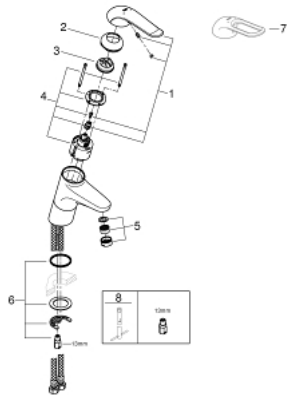

32 765 000 EUROECO SPECIAL VIPUHANA PESUALTAALLE, DN 15

TUOTESELOSTE

- Colour: chrome
- Yksi asennusreikä
- Tasainen runko
- high version
- GROHE LongLife viimeistely
- GROHE SilkMove 46 mm:n keraaminen säätöosa
- maximum flow rate (at 3 bar): 8 l/min
- Säädettävä virtaaman rajoitus
- säädettävä lämpötilan rajoitin
- Säädettävä minimivirtaama 2,5 l/min
- poresuutin (laminaari)
- Metallikahva
- kahvan pituus 120 mm
- Pika-asennusjärjestelmä
- Joustavat liitosletkut

32 765 000 EUROECO SPECIAL VIPUHANA PESUALTAALLE, DN 15

VARAOSAT, toukokuuta 2009 – now

1: Kahva 120 mm - voidaan käyttää vain kaikkiin EuroEco Special hanoihin (Tilausnro. 46688000)

2: Kansi (Tilausnro. 46570000)

3: Lämpötilanrajoitin (Tilausnro. 46375000)

4: Kasetti (Tilausnro. 46048000)

5: Laminaariporesuutin (Tilausnro. 13960000)

6: Shank fastening assembly (Tilausnro. 46249000)

7: Vipu 115 mm - voidaan käyttää vain kaikkiin EuroEco Special hanoihin (Tilausnro. 32870000)*